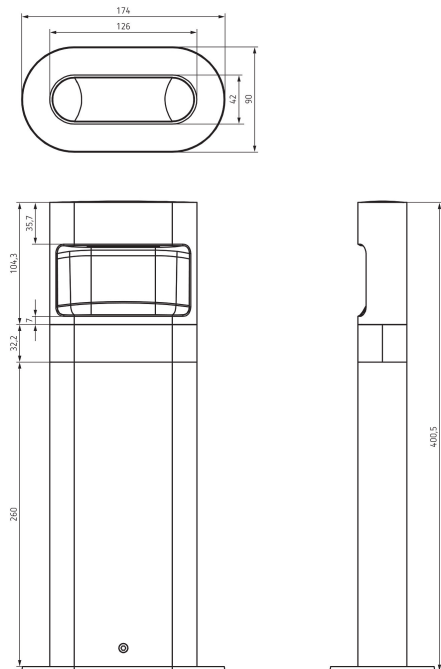

theben

Maßbilder

Zubehör

theSenda P

Artikel-Nr.: 9070910

theSenda S

Artikel-Nr.: 9070911

theSenda B