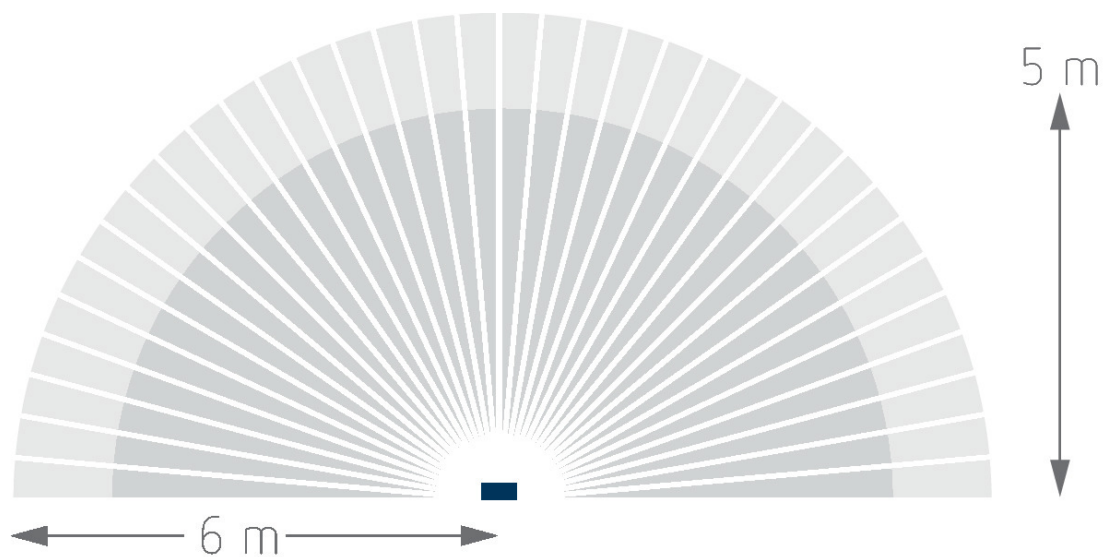

theLeda D B AL

Artikel-Nr.: 1020905

theben

Erfassungsbereich für die Planung bei einer Temperatur von 21 °C

Technische Änderungen und Druckfehler vorbehalten

weitere Informationen unter: www.theben.de/produkt/1020905

Die Lastangaben werden mit exemplarisch ausgesuchten Leuchtmitteln ermittelt und sind daher aufgrund der Vielzahl der erhältlichen Produkte typische Angaben.

16.03.2024
Seite 3 von 4