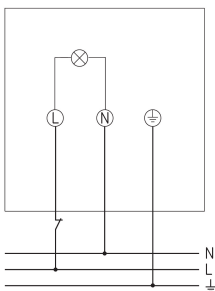

16.03.2024
Seite 1 von 4

theLeda D B AL

Artikel-Nr.: 1020905

theben

Technische Daten

theLeda D B AL	
Schutzklasse	II
Schutzart	IP 55

Anschlussbilder

Erfassungsbereich für die Planung bei einer Temperatur von 21 °C

Montagehöhe (A)	Quer gehend (t)	Frontal gehend (R)
	6 m	5 m

Technische Änderungen und Druckfehler vorbehalten

weitere Informationen unter: www.theben.de/produkt/1020905

Die Lastangaben werden mit exemplarisch ausgesuchten Leuchtmitteln ermittelt und sind daher aufgrund der Vielzahl der erhältlichen Produkte typische Angaben.