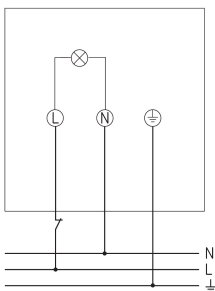

theLeda D B AL

Artikel-Nr.: 1020905

theben

Technische Daten

theLeda D B AL	
Schutzklasse	II
Schutzart	IP 55

Anschlussbilder

Erfassungsbereich für die Planung bei einer Temperatur von 21 °C

Montagehöhe (A)	Quer gehend (t)	Frontal gehend (R)
	6 m	5 m