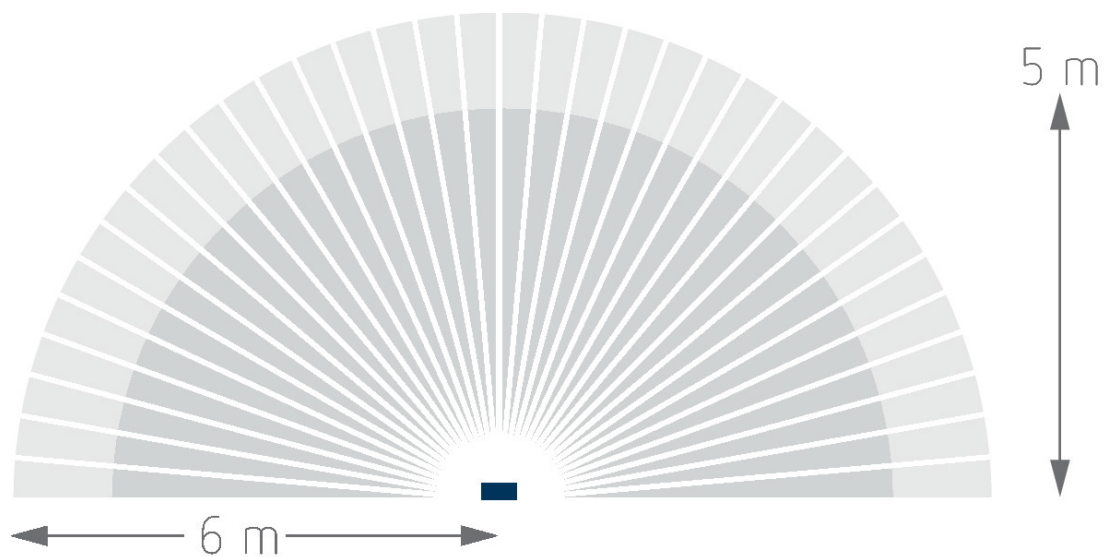

theLeda D B AL

Artikel-Nr.: 1020905

theben

Erfassungsbereich für die Planung bei einer Temperatur von 21 °C

Technische Änderungen und Druckfehler vorbehalten

weitere Informationen unter: www.theben.de/produkt/1020905

Die Lastangaben werden mit exemplarisch ausgesuchten Leuchtmitteln ermittelt und sind daher aufgrund der Vielzahl der erhältlichen Produkte typische Angaben.

22.11.2024
Seite 3 von 4