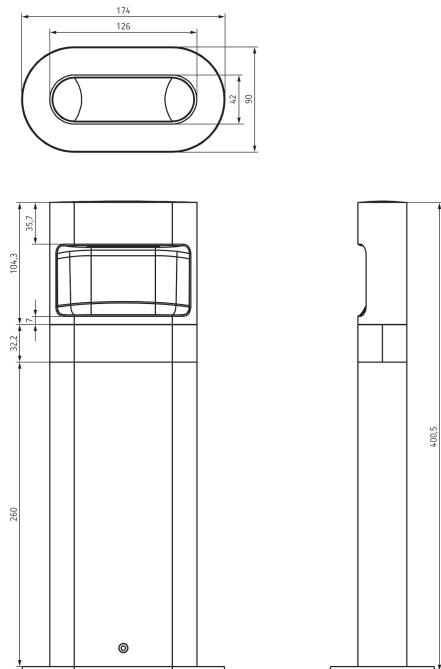

Montagehöhe (A)	Quer gehend (t)	Frontal gehend (R)
	6 m	5 m

Technische Änderungen und Druckfehler vorbehalten

weitere Informationen unter: www.theben.de/produkt/1020905

Die Lastangaben werden mit exemplarisch ausgesuchten Leuchtmitteln ermittelt und sind daher aufgrund der Vielzahl der erhältlichen Produkte typische Angaben.

theben

Maßbilder

Zubehör

theSenda P

Artikel-Nr.: 9070910

theSenda S

Artikel-Nr.: 9070911

theSenda B