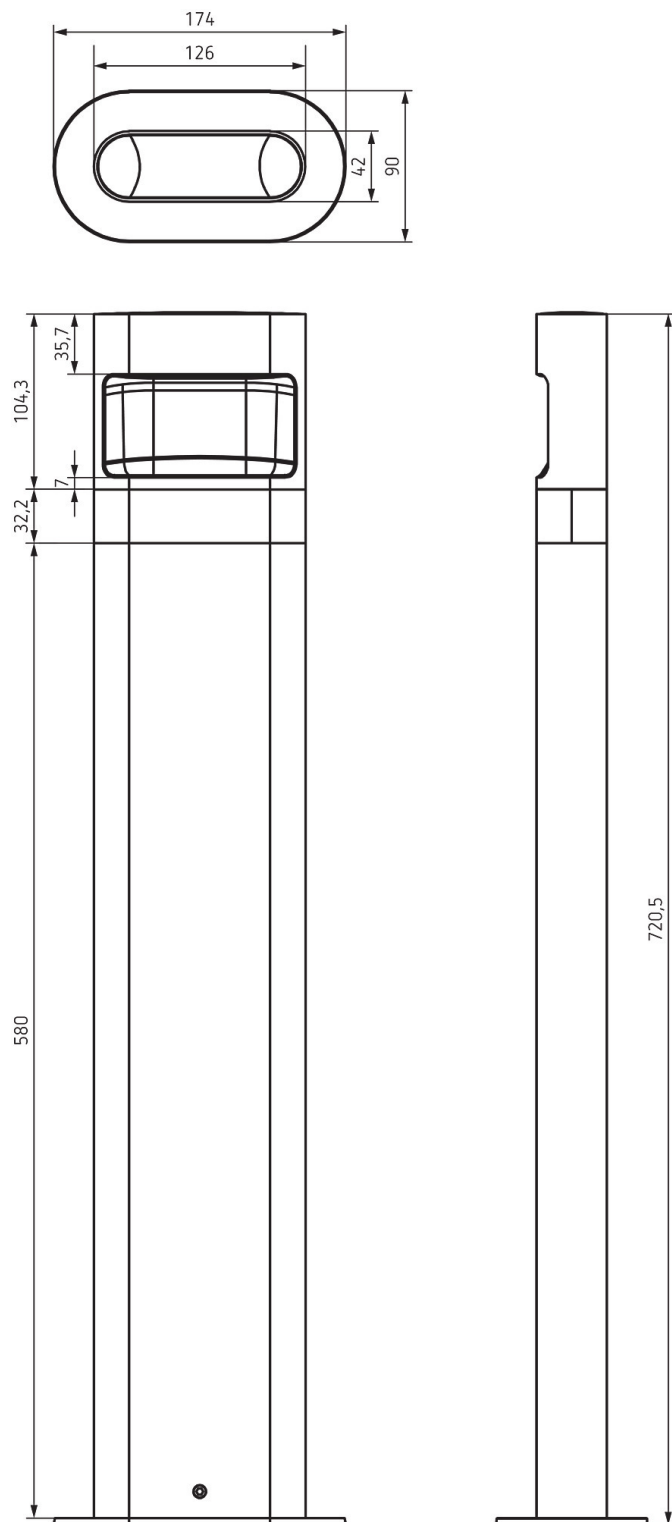

theLeda D B plus AL

Artikel-Nr.: 1020906

theben

Maßbilder

Technische Änderungen und Druckfehler vorbehalten

weitere Informationen unter: www.theben.de/produkt/1020906

Die Lastangaben werden mit exemplarisch ausgesuchten Leuchtmitteln ermittelt und sind daher aufgrund der Vielzahl der erhältlichen Produkte typische Angaben.