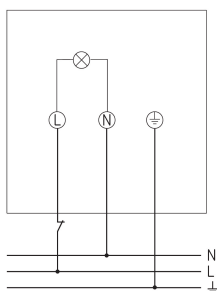

theLeda D B plus AL

Artikel-Nr.: 1020906

theben

Technische Daten

theLeda D B plus AL	
Schutzklasse	II
Schutzart	IP 55

Anschlussbilder

Erfassungsbereich für die Planung bei einer Temperatur von 21 °C

Montagehöhe (A)	Quer gehend (t)	Frontal gehend (R)
	6 m	5 m

Technische Änderungen und Druckfehler vorbehalten

weitere Informationen unter: www.theben.de/produkt/1020906

Die Lastangaben werden mit exemplarisch ausgesuchten Leuchtmitteln ermittelt und sind daher aufgrund der Vielzahl der erhältlichen Produkte typische Angaben.

22.11.2024
Seite 2 von 5