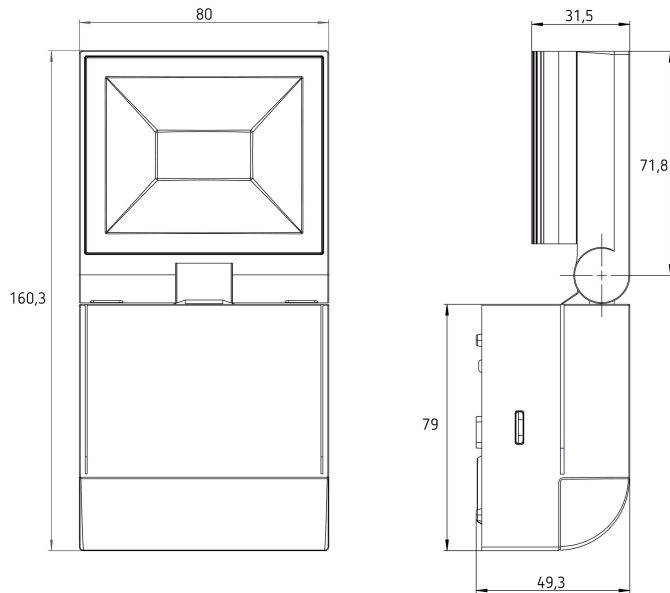

theLeda S10 WH	
Montagehöhe	1,8 - 2,5 m
Nachlaufzeit Licht	2 s - 30 min
Erfassungsbereich	Halbrund, Halbrund
Umgebungstemperatur	$-20^\circ\text{C} \dots 45^\circ\text{C}$
Schutzklasse	I
Schutzart	IP 55
Vorgänger	1020971, LUXA 102-140 LED 8W WH

16.03.2024
Seite 1 von 3

Anschlussbilder

Erfassungsbereich für die Planung bei einer Temperatur von 21 °C

Montagehöhe (A)	Quer gehend (t)	Frontal gehend (R)
2,5 m	10 m	3,5 m

theLeda S10 WH

Artikel-Nr.: 1020921

theben

Maßbilder

Zubehör

Eckwinkel 10 WH

Artikel-Nr.: 9070969

Abstandsrahmen 10 WH

Artikel-Nr.: 9070971

Technische Änderungen und Druckfehler vorbehalten