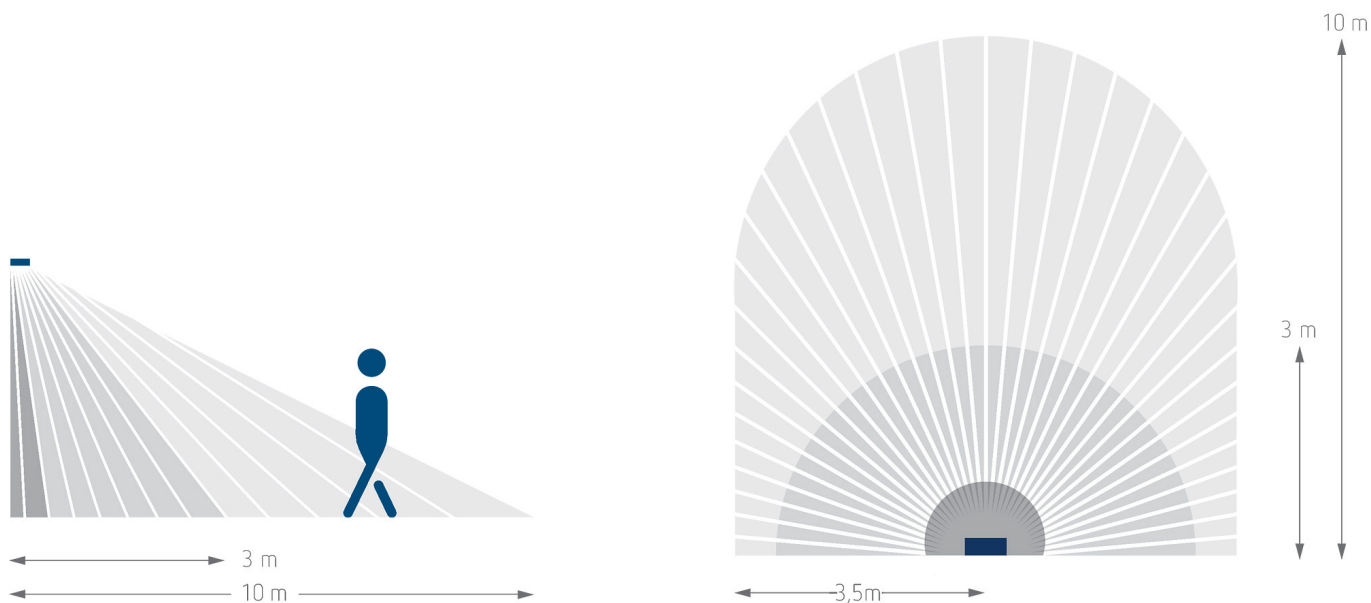

theLeda S10 WH

Artikel-Nr.: 1020921

theben

LED-Leuchten

LED-Leuchten mit Bewegungsmelder

Funktionsbeschreibung

- LED-Strahler mit 10 W und integriertem Bewegungsmelder
- Lichtfarbe 4000 K
- Wandmontage
- Strahler horizontal um $\pm 40^\circ$ drehbar und um 70° nach unten schwenkbar, Wandbeleuchtung durch 180° Drehung möglich
- Für den Außenbereich geeignet
- Automatische Beleuchtungssteuerung in Abhängigkeit von Anwesenheit und Helligkeit
- Erfassungswinkel 180° bei 10 m Reichweite
- Bereichseingrenzung durch Aufkleber
- Orientierungslicht mit einstellbarem Dimmlevel
- Manuelle Ansteuerung (Kurzzeit- und Langzeitfunktion) möglich
- Integrierter Kühlkörper in Gehäusefarbe
- Einhand-Stecksockelmontage
- Luxwert und Nachlaufzeit einstellbar
- Einstellelemente ohne Werkzeug einstellbar

Technische Daten

theLeda S10 WH	
Betriebsspannung	230 V AC
Frequenz	50 - 60 Hz
Stand-by Leistung	~0,4 W
Farbe	Weiß
Montageart	Wandmontage, Außen
Leistung LED (Lichtstrom)	840 lm
Farbtemperatur	4000 K, neutralweiß
Einstellbereich Helligkeit	5 lx - 200 lx
Erfassungswinkel	180°

theLeda S10 WH	
Montagehöhe	1,8 - 2,5 m
Nachlaufzeit Licht	2 s - 30 min
Erfassungsbereich	Halbrund, Halbrund
Umgebungstemperatur	$-20^\circ\text{C} \dots 45^\circ\text{C}$
Schutzklasse	I
Schutzart	IP 55
Vorgänger	1020971, LUXA 102-140 LED 8W WH

16.03.2024
Seite 1 von 3

Anschlussbilder

Erfassungsbereich für die Planung bei einer Temperatur von 21 °C

Montagehöhe (A)	Quer gehend (t)	Frontal gehend (R)
2,5 m	10 m	3,5 m

theLeda S10 WH

Artikel-Nr.: 1020921