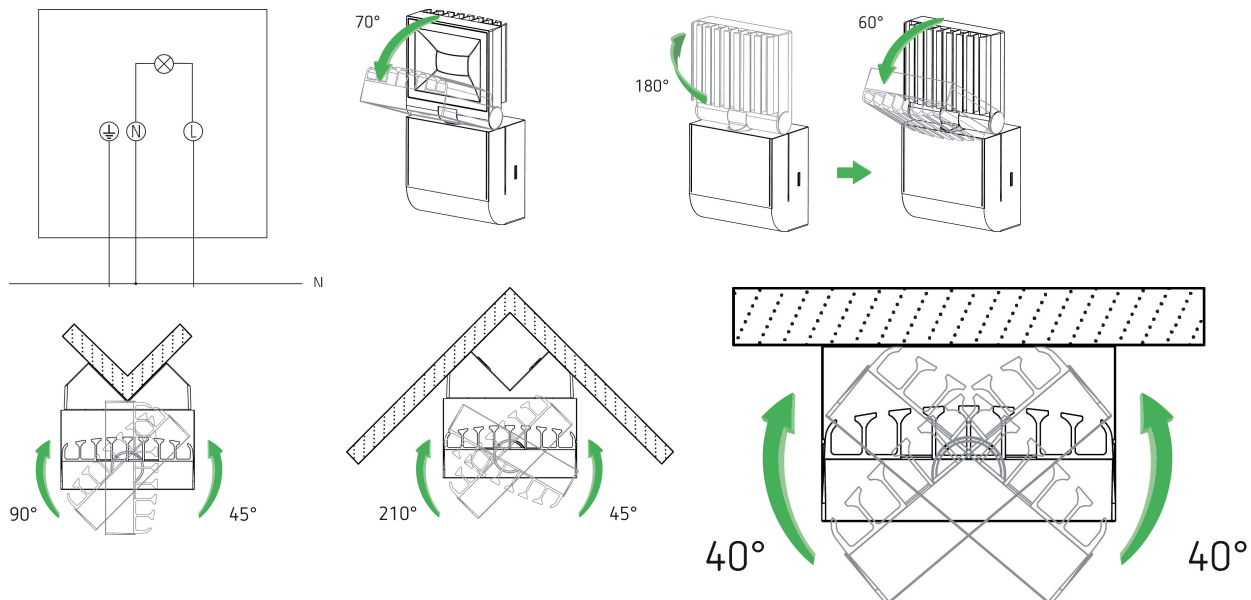

theLeda S10 WH

Artikel-Nr.: 1020921

theben

LED-Leuchten

LED-Leuchten mit Bewegungsmelder

Funktionsbeschreibung

- LED-Strahler mit 10 W und integriertem Bewegungsmelder
- Lichtfarbe 4000 K
- Wandmontage
- Strahler horizontal um $\pm 40^\circ$ drehbar und um 70° nach unten schwenkbar, Wandbeleuchtung durch 180° Drehung möglich
- Für den Außenbereich geeignet
- Automatische Beleuchtungssteuerung in Abhängigkeit von Anwesenheit und Helligkeit
- Erfassungswinkel 180° bei 10 m Reichweite
- Bereichseingrenzung durch Aufkleber
- Orientierungslicht mit einstellbarem Dimmlevel
- Manuelle Ansteuerung (Kurzzeit- und Langzeitfunktion) möglich
- Integrierter Kühlkörper in Gehäusefarbe
- Einhand-Stecksockelmontage
- Luxwert und Nachlaufzeit einstellbar
- Einstellelemente ohne Werkzeug einstellbar

Technische Daten

theLeda S10 WH	
Betriebsspannung	230 V AC
Frequenz	50 - 60 Hz
Stand-by Leistung	~0,4 W
Farbe	Weiß
Montageart	Wandmontage, Außen
Leistung LED (Lichtstrom)	840 lm
Farbtemperatur	4000 K, neutralweiß
Einstellbereich Helligkeit	5 lx - 200 lx
Erfassungswinkel	180°

theLeda S10 WH	
Montagehöhe	1,8 - 2,5 m
Nachlaufzeit Licht	2 s - 30 min
Erfassungsbereich	Halbrund, Halbrund
Umgebungstemperatur	$-20^\circ\text{C} \dots 45^\circ\text{C}$
Schutzklasse	I
Schutzart	IP 55
Vorgänger	1020971, LUXA 102-140 LED 8W WH

16.03.2024
Seite 1 von 3

Anschlussbilder

Erfassungsbereich für die Planung bei einer Temperatur von 21 °C

Montagehöhe (A)	Quer gehend (t)	Frontal gehend (R)
2,5 m	10 m	3,5 m

theLeda S10 WH

Artikel-Nr.: 1020921