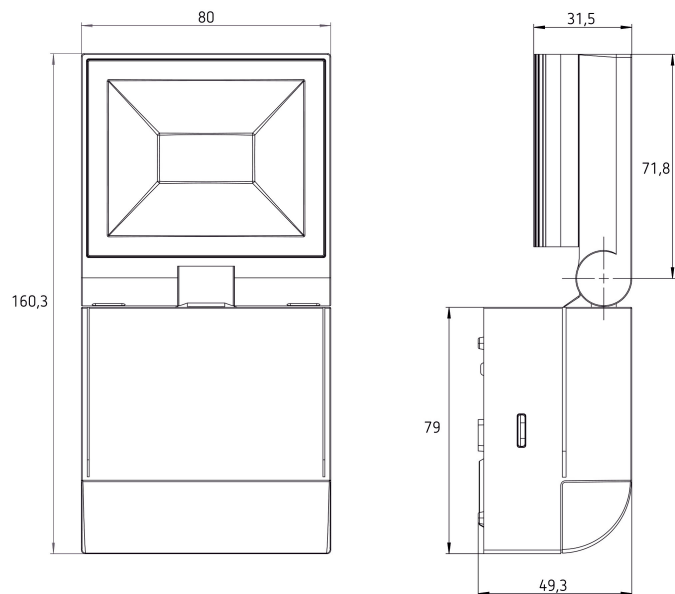

## Anschlussbilder

## Erfassungsbereich für die Planung bei einer Temperatur von 21 °C

Montagehöhe (A)	Quer gehend (t)	Frontal gehend (R)
2,5 m	10 m	3,5 m

Technische Änderungen und Druckfehler vorbehalten

weitere Informationen unter: [www.theben.de/produkt/1020931](http://www.theben.de/produkt/1020931)

## Maßbilder