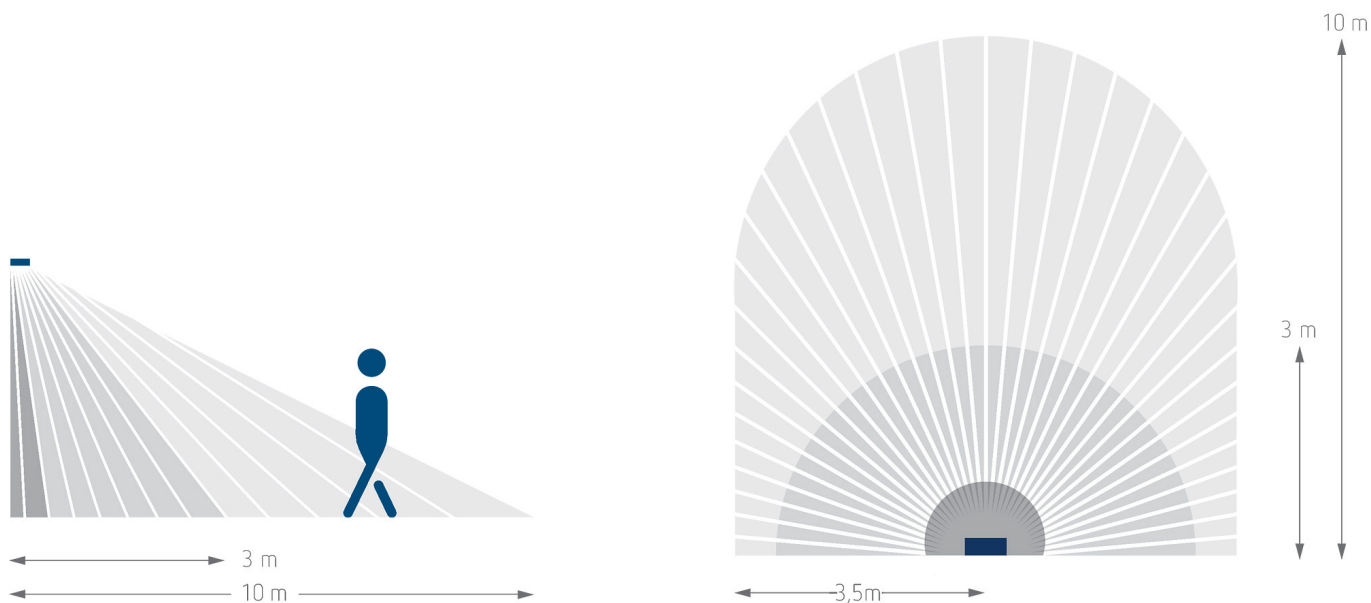

Technische Änderungen und Druckfehler vorbehalten

weitere Informationen unter: www.theben.de/produkt/1020931

Die Lastangaben werden mit exemplarisch ausgesuchten Leuchtmitteln ermittelt und sind daher aufgrund der Vielzahl der erhältlichen Produkte typische Angaben.