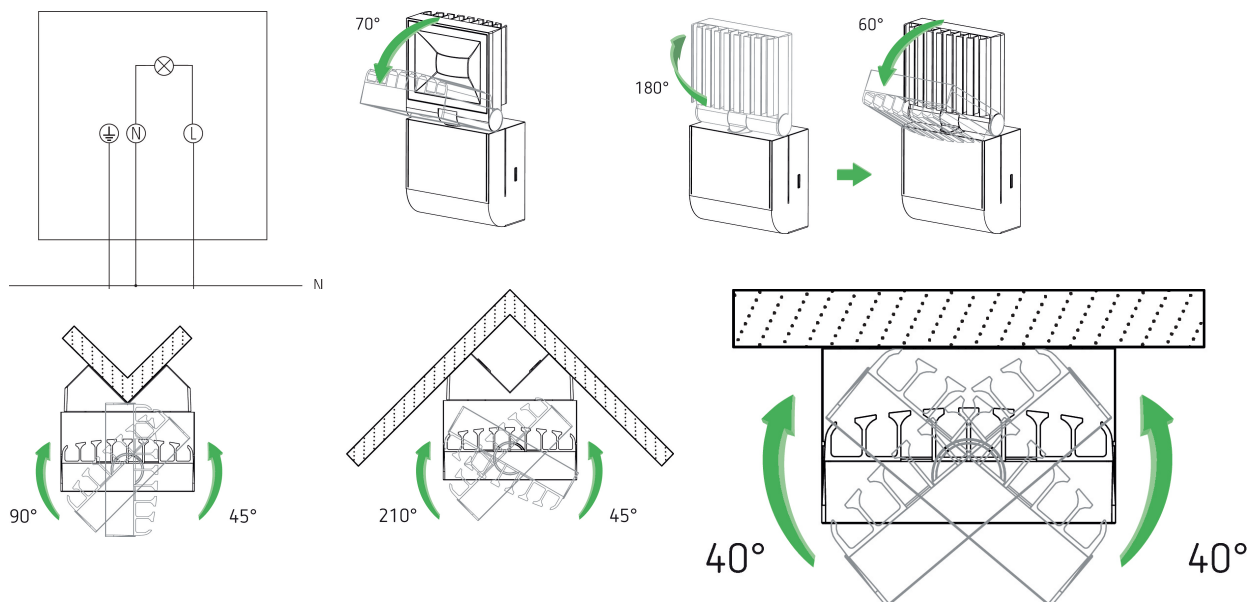

theLeda S10 W WH

Artikel-Nr.: 1020931

Anschlussbilder

Erfassungsbereich für die Planung bei einer Temperatur von 21 °C

Montagehöhe (A)	Quer gehend (t)	Frontal gehend (R)
2,5 m	10 m	3,5 m