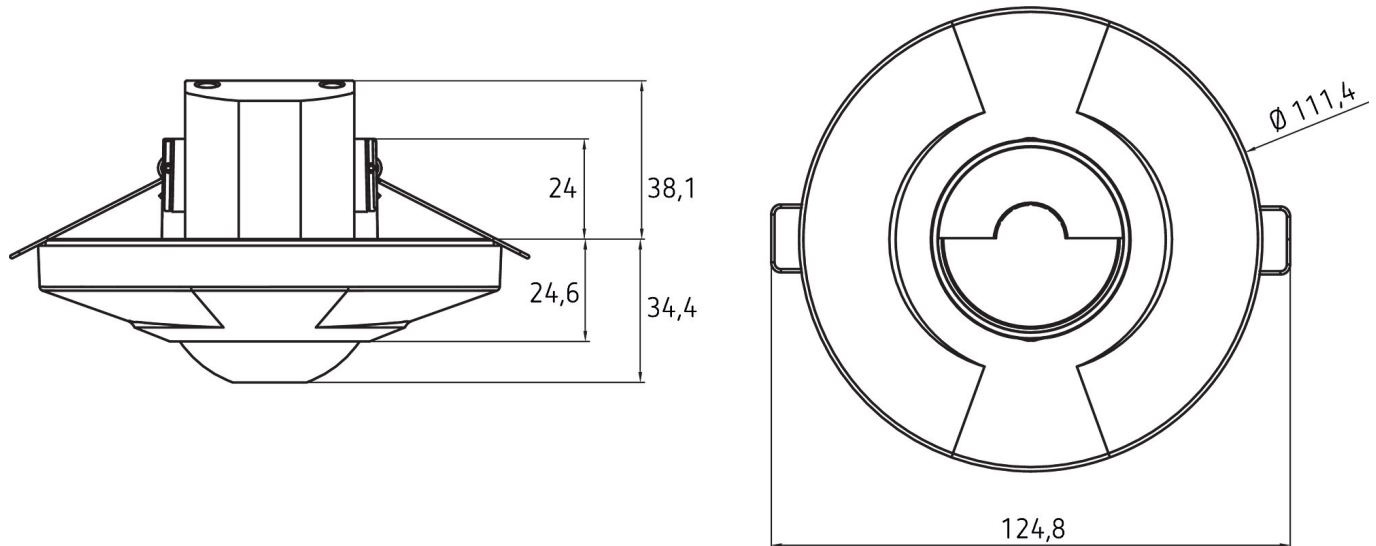

LUXA 103-100 UA WH

Artikel-Nr.: 1030045

theben

Maßbilder

Zubehör

AP-Rahmen LUXA 103-100 U

Artikel-Nr.: 9070986

Technische Änderungen und Druckfehler vorbehalten

weitere Informationen unter: www.theben.de/produkt/1030045

Die Lastangaben werden mit exemplarisch ausgesuchten Leuchtmitteln ermittelt und sind daher aufgrund der Vielzahl der erhältlichen Produkte typische Angaben.

22.11.2024
Seite 3 von 3