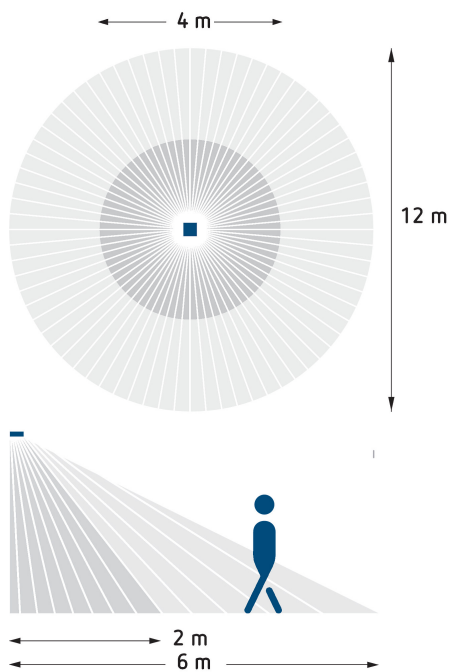

LUXA 103-100 UA WH

Artikel-Nr.: 1030045

theben

Anschlussbilder

Erfassungsbereich für die Planung bei einer Temperatur von 21 °C

Montagehöhe (A)	Quer gehend (t)	Frontal gehend (R)
2,5 m	12 m	4 m

Technische Änderungen und Druckfehler vorbehalten