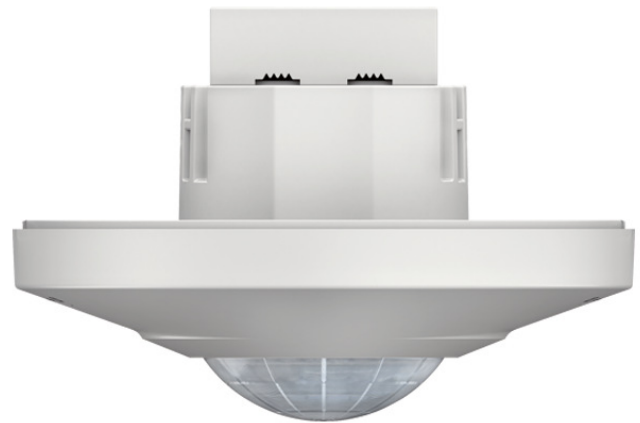

LUXA 103-100 UA WH

Artikel-Nr.: 1030045

Präsenzmelder & Bewegungsmelder Deckenmontage innen

Funktionsbeschreibung

- Passiv-Infrarot-Bewegungsmelder
- Runder Erfassungsbereich 360°, Ø 12 m, (113 m²) bei 3 m Montagehöhe
- 1 Kanal Licht (Relais 230 V) mit Akustikfunktion
- Aktivierung durch PIR-Sensor, Abschaltung durch Mikrofon
- Deckenmontage, UP oder Deckeneinbau mit abnehmbaren Spannklemmern
- AP-Montage mit Zubehör AP-Rahmen
- Mischlichtmessung geeignet für die Steuerung von Fluoreszenz-, Glüh- und Halogenlampen
- Nulldurchgangsschaltung für relaischonendes Schalten und hohe Lampenlasten
- Abdeck-Clips zur Bereichseinschränkung
- Sofortige Inbetriebnahme durch werkseitige Voreinstellung möglich
- Kein unbeabsichtigtes Verstellen durch verdecktliegende Einstellelemente
- Helligkeitsschaltwert und Nachlaufzeit einstellbar
- Empfindlichkeit reduzierbar zum Einschränken des Erfassungsbereiches
- Impulsfunktion
- Test-Funktion zur Überprüfung des Erfassungsbereiches

Technische Daten

LUXA 103-100 UA WH	
Betriebsspannung	230 V AC
Frequenz	50 - 60 Hz
Stand-by Leistung	~0,5 W
Art der Lichtmessung	Mischlichtmessung
Anzahl Kanäle	1
Farbe	Weiß
Schaltausgang	Licht
Montageart	Deckenmontage, Innen
Einstellbereich Helligkeit	10 lx - 2000 lx
Erfassungswinkel	360°
Montagehöhe	2,5 - 3 m
Nachlaufzeit Licht	5 s - 30 min
Glüh-/Halogenlampenlast	2000 W

LUXA 103-100 UA WH	
Leuchtstofflampenlast (VVG) parallelkompensiert	900 VA 100 µF
LED-Lampe < 2 W	35 W
LED-Lampe 2-8 W	400 W
LED-Lampe > 8 W	400 W
Lampenarten	Glüh-/Halogenlampen, Fluoreszenzlampen, Kompaktleuchtstofflampen, LEDs
Erfassungsbereich quer gehend	113 m² (Ø 12 m 360°)
Erfassungsbereich	Rund
Fernbedienbar	-
Umgebungstemperatur	-20°C ... 45°C
Schutzklasse	II
Schutzart	IP 40 (im eingebauten Zustand)