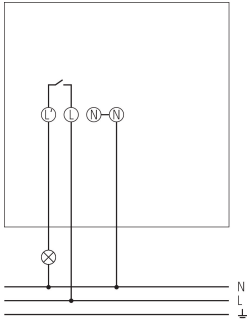

LUXA 103-100 UA WH

Artikel-Nr.: 1030045

theben

Anschlussbilder

Erfassungsbereich für die Planung bei einer Temperatur von 21 °C

Montagehöhe (A)	Quer gehend (t)	Frontal gehend (R)
2,5 m	12 m	4 m

Technische Änderungen und Druckfehler vorbehalten