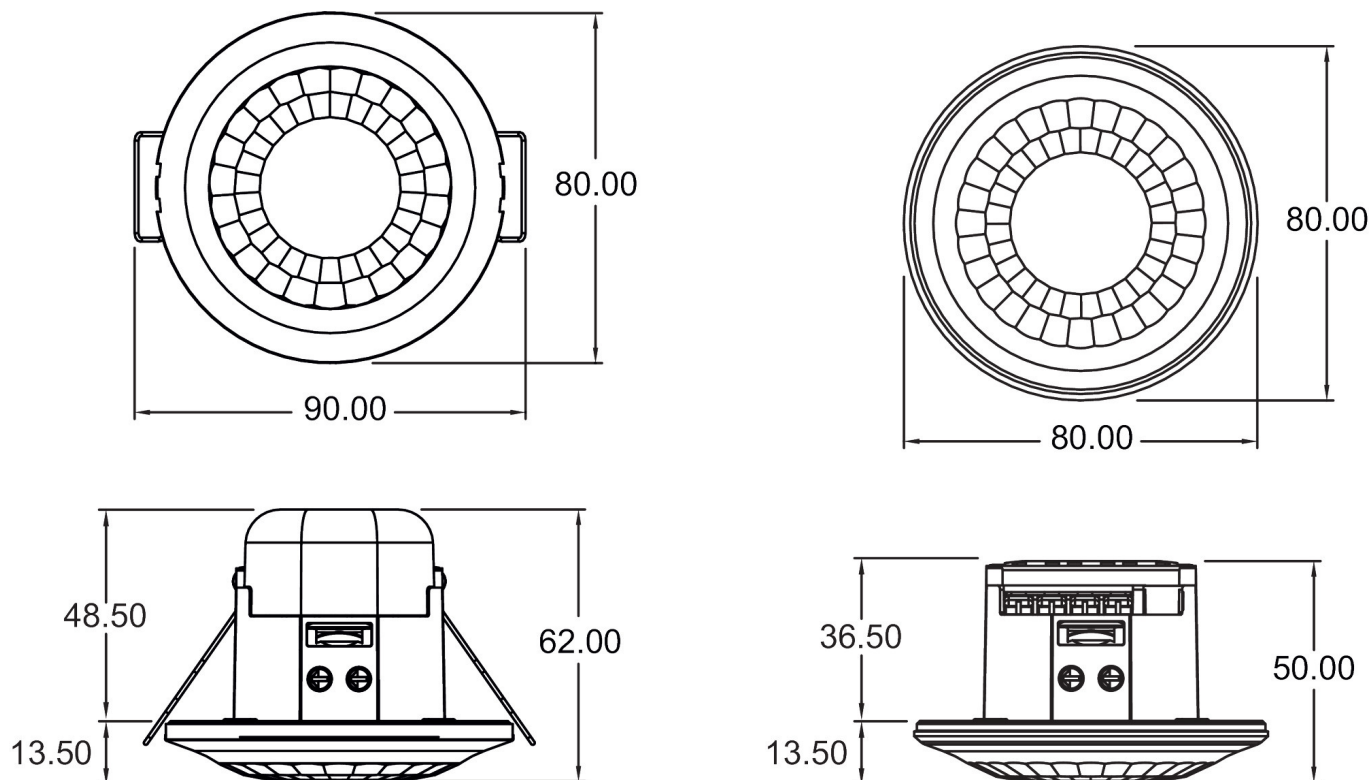

28.05.2024
Seite 1 von 3

LUXA 103 S360-100-12 DE-UP WH

Artikel-Nr.: 1030052

theben

Anschlussbilder

Erfassungsbereich für die Planung bei einer Temperatur von 21 °C

Montagehöhe (A)	Sitzend (S)	Quer gehend (T)	Frontal gehend (R)
2,5 m	13 m ² 4 m	78 m ² 10 m	28 m ² 6 m
3 m	20 m ² 5 m	113 m ² 12 m	28 m ² 6 m
3,5 m	20 m ² 5 m	78 m ² 10 m	28 m ² 6 m

28.05.2024
Seite 2 von 3

LUXA 103 S360-100-12 DE-UP WH

Artikel-Nr.: 1030052

theben

Maßbilder

Zubehör

theSenda P
Artikel-Nr.: 9070910

theSenda S
Artikel-Nr.: 9070911