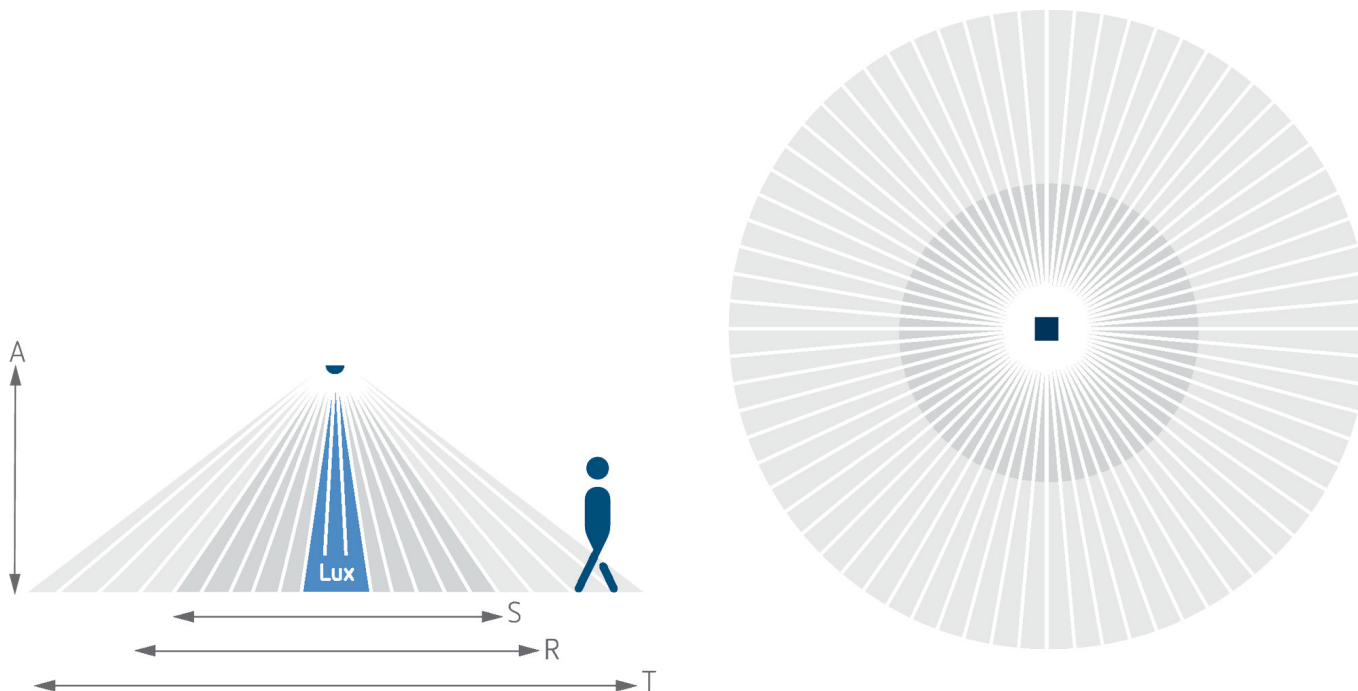

28.05.2024
Seite 1 von 3

LUXA 103 S360-100-12 DE-UP WH

Artikel-Nr.: 1030052

theben

Anschlussbilder

Erfassungsbereich für die Planung bei einer Temperatur von 21 °C

Montagehöhe (A)	Sitzend (S)	Quer gehend (T)	Frontal gehend (R)
2,5 m	13 m ² 4 m	78 m ² 10 m	28 m ² 6 m
3 m	20 m ² 5 m	113 m ² 12 m	28 m ² 6 m
3,5 m	20 m ² 5 m	78 m ² 10 m	28 m ² 6 m