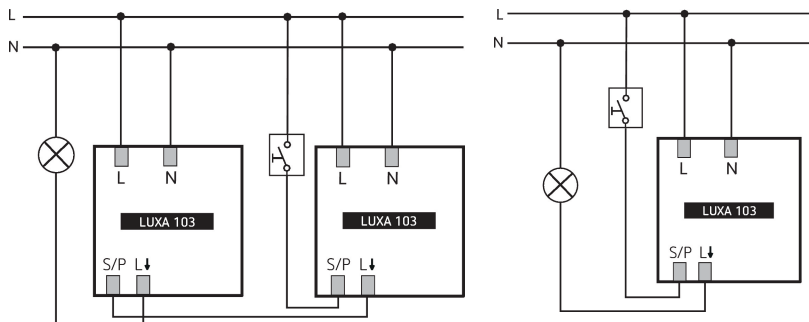

Technische Daten

LUXA 103 S360-100-12 DE-UP WH	
Betriebsspannung	230 V AC
Frequenz	50 Hz
Stand-by Leistung	ca. 0,5 W
Art der Lichtmessung	Mischlichtmessung
Farbe	Weiß
Schaltausgang	Licht
Montageart	Deckenmontage
Einstellbereich Helligkeit	5 lx - 1000 lx
Erfassungswinkel	360°
Montagehöhe	2,5 - 3,5 m
Nachlaufzeit Licht	15 s - 30 min
Glüh-/Halogenlampenlast	2300 W
Einschaltstrom	max. 500 A / 200 µs

LUXA 103 S360-100-12 DE-UP WH	
LED-Lampe 2-8 W	400 W
LED-Lampe > 8 W	400 W
Lampenarten	Glüh-/Halogenlampen, Fluoreszenzlampen, Kompaktleuchtstofflampen, LEDs
Erfassungsbereich quer gehend	113 m ² (Ø 12 m 360°)
Erfassungsbereich	Rund, Rund, Rund, Rund, Rund, Rund, Rund, Rund, Rund, Rund, Rund, Rund, Rund
Fernbedienbar	✓
Umgebungstemperatur	-25°C ... 55°C
Schutzart	IP 54 (im eingebauten Zustand)

28.05.2024
Seite 1 von 3

LUXA 103 S360-100-12 DE-UP WH

Artikel-Nr.: 1030052

theben

Anschlussbilder

Erfassungsbereich für die Planung bei einer Temperatur von 21 °C

Montagehöhe (A)	Sitzend (S)	Quer gehend (T)	Frontal gehend (R)
2,5 m	13 m ² 4 m	78 m ² 10 m	28 m ² 6 m
3 m	20 m ² 5 m	113 m ² 12 m	28 m ² 6 m
3,5 m	20 m ² 5 m	78 m ² 10 m	28 m ² 6 m