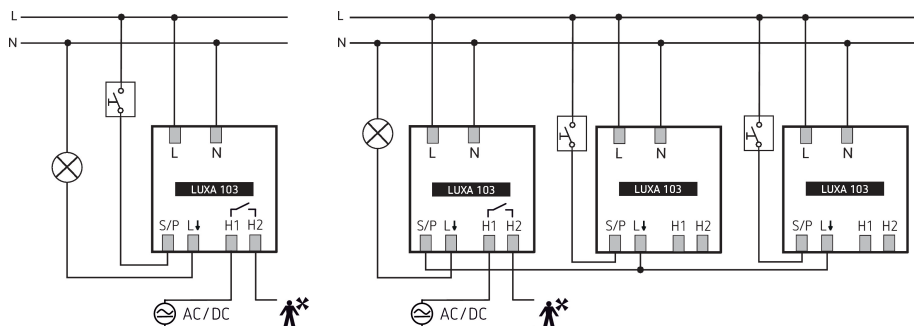

28.05.2024

Seite 1 von 3

LUXA 103 S360-101-12 DE-UP WH

Artikel-Nr.: 1030053

theben

Anschlussbilder

Erfassungsbereich für die Planung bei einer Temperatur von 21 °C

Montagehöhe (A)	Sitzend (S)	Quer gehend (T)	Frontal gehend (R)
2,5 m	13 m ² 4 m	78 m ² 10 m	28 m ² 6 m
3 m	20 m ² 5 m	113 m ² 12 m	28 m ² 6 m
3,5 m	20 m ² 5 m	78 m ² 10 m	28 m ² 6 m