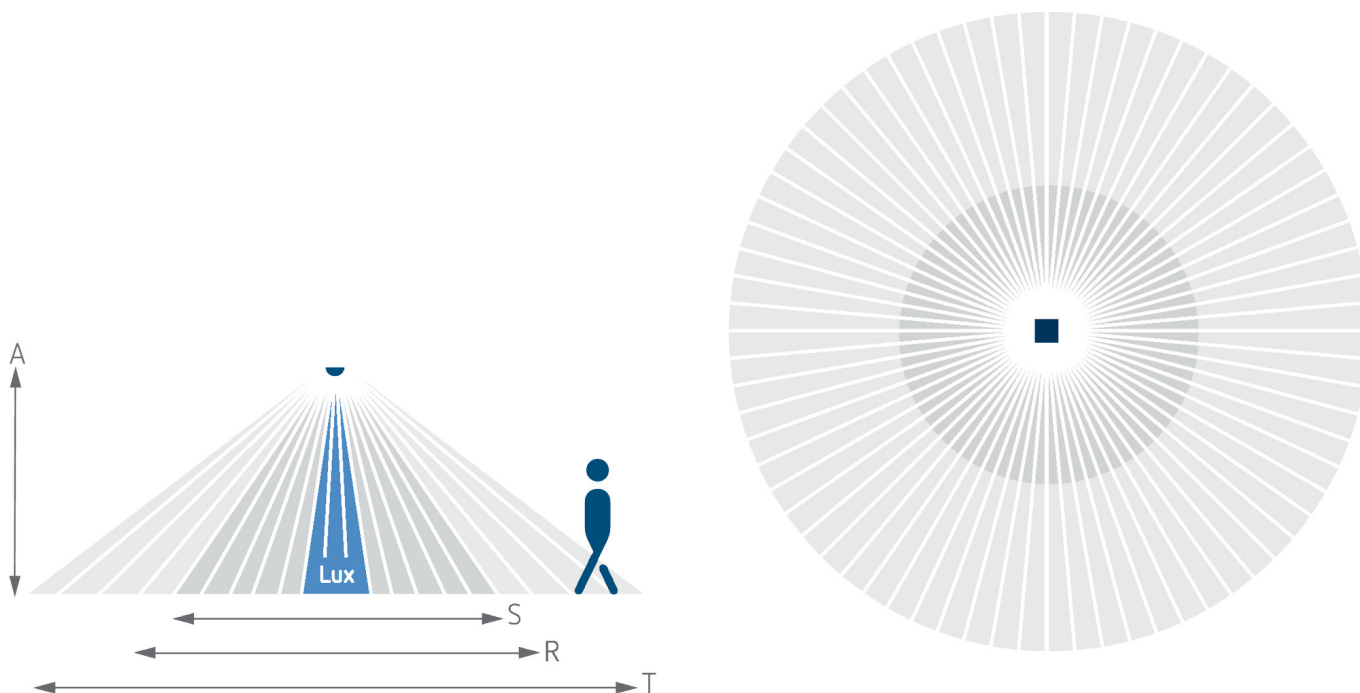

28.05.2024

Seite 1 von 3

LUXA 103 S360-101-12 DE-UP WH

Artikel-Nr.: 1030053

theben

Anschlussbilder

Erfassungsbereich für die Planung bei einer Temperatur von 21 °C

Montagehöhe (A)	Sitzend (S)	Quer gehend (T)	Frontal gehend (R)
2,5 m	13 m ² 4 m	78 m ² 10 m	28 m ² 6 m
3 m	20 m ² 5 m	113 m ² 12 m	28 m ² 6 m
3,5 m	20 m ² 5 m	78 m ² 10 m	28 m ² 6 m