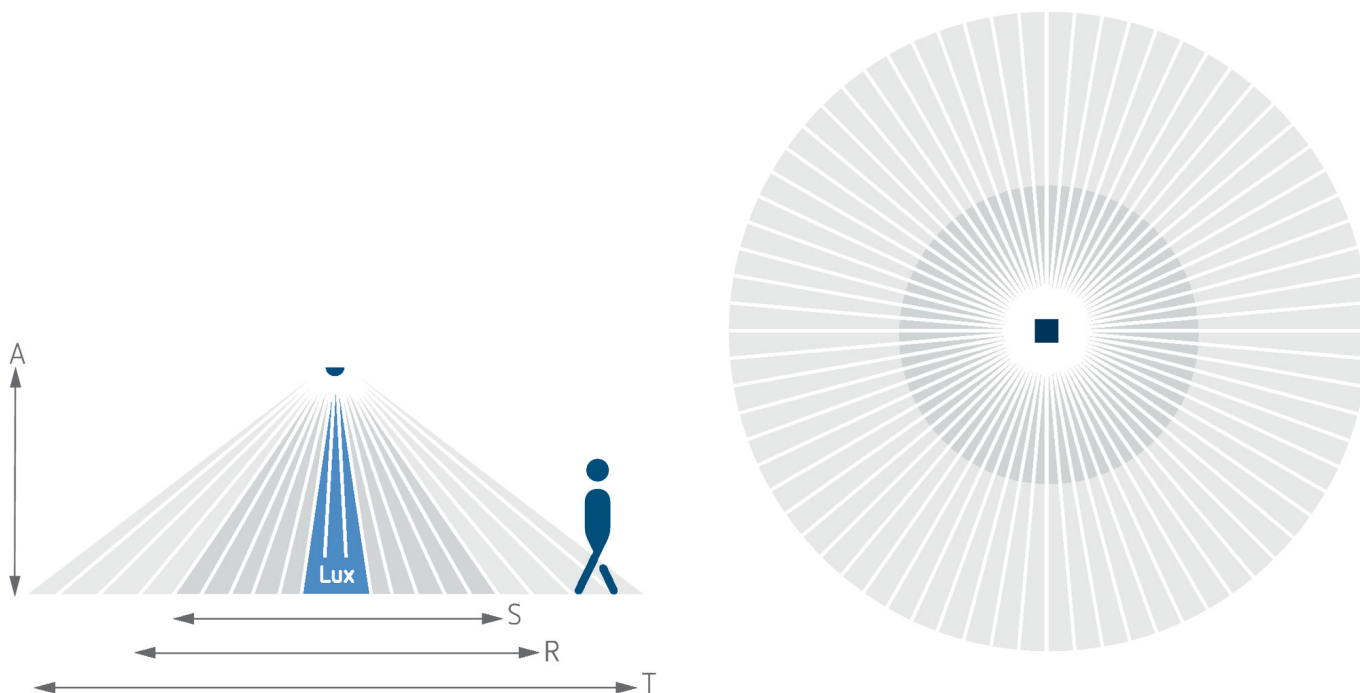

LUXA 103 S360-101-12 DE-UP WH

Artikel-Nr.: 1030053

theben

Anschlussbilder

Erfassungsbereich für die Planung bei einer Temperatur von 21 °C

Montagehöhe (A)	Sitzend (S)	Quer gehend (T)	Frontal gehend (R)
2,5 m	13 m ² 4 m	78 m ² 10 m	28 m ² 6 m
3 m	20 m ² 5 m	113 m ² 12 m	28 m ² 6 m
3,5 m	20 m ² 5 m	78 m ² 10 m	28 m ² 6 m