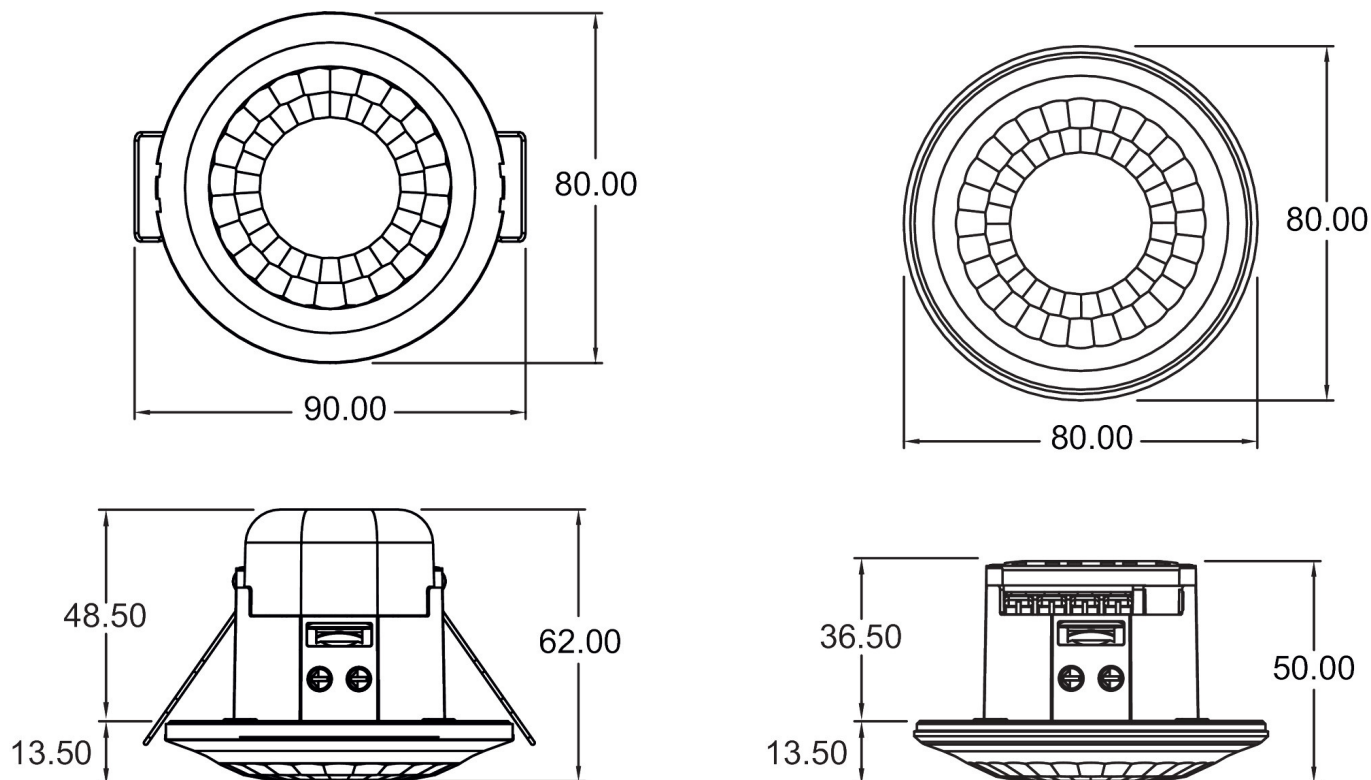

LUXA 103 S360-101-12 DE-UP WH

Artikel-Nr.: 1030053

theben

Anschlussbilder

Erfassungsbereich für die Planung bei einer Temperatur von 21 °C

Montagehöhe (A)	Sitzend (S)	Quer gehend (T)	Frontal gehend (R)
2,5 m	13 m ² 4 m	78 m ² 10 m	28 m ² 6 m
3 m	20 m ² 5 m	113 m ² 12 m	28 m ² 6 m
3,5 m	20 m ² 5 m	78 m ² 10 m	28 m ² 6 m

22.11.2024
Seite 2 von 3

LUXA 103 S360-101-12 DE-UP WH

Artikel-Nr.: 1030053

theben

Maßbilder

Zubehör

theSenda P
Artikel-Nr.: 9070910

theSenda S
Artikel-Nr.: 9070911