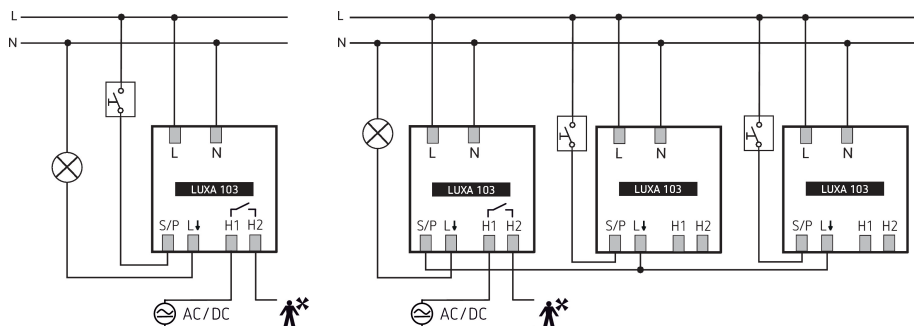

Technische Daten

LUXA 103 S360-101-12 DE-UP WH	
Betriebsspannung	230 V AC
Frequenz	50 Hz
Stand-by Leistung	ca. 0,5 W
Art der Lichtmessung	Mischlichtmessung
Farbe	Weiß
Schaltausgang	Licht Präsenz
Montageart	Deckenmontage
Einstellbereich Helligkeit	5 lx - 1000 lx
Erfassungswinkel	360°
Montagehöhe	2,5 - 3,5 m
Nachlaufzeit Licht	15 s - 30 min
Nachlaufzeit Präsenz	10 s - 120 min
Einschaltverzögerung Präsenz	0 s - 10 min

LUXA 103 S360-101-12 DE-UP WH	
Glüh- / Halogenlampenlast	2300 W
Einschaltstrom	max. 500 A / 200 µs
LED-Lampe 2-8 W	400 W
LED-Lampe > 8 W	400 W
Lampenarten	Glüh- / Halogenlampen, Fluoreszenzlampen, Kompaktleuchtstofflampen, LEDs
Erfassungsbereich quer gehend	113 m ² (Ø 12 m 360°)
Erfassungsbereich	Rund
Fernbedienbar	✓
Umgebungstemperatur	-25°C ... 55°C
Schutzart	IP 54 (im eingebauten Zustand)

LUXA 103 S360-101-12 DE-UP WH

Artikel-Nr.: 1030053

theben

Anschlussbilder

Erfassungsbereich für die Planung bei einer Temperatur von 21 °C

Montagehöhe (A)	Sitzend (S)	Quer gehend (T)	Frontal gehend (R)
2,5 m	13 m ² 4 m	78 m ² 10 m	28 m ² 6 m
3 m	20 m ² 5 m	113 m ² 12 m	28 m ² 6 m
3,5 m	20 m ² 5 m	78 m ² 10 m	28 m ² 6 m