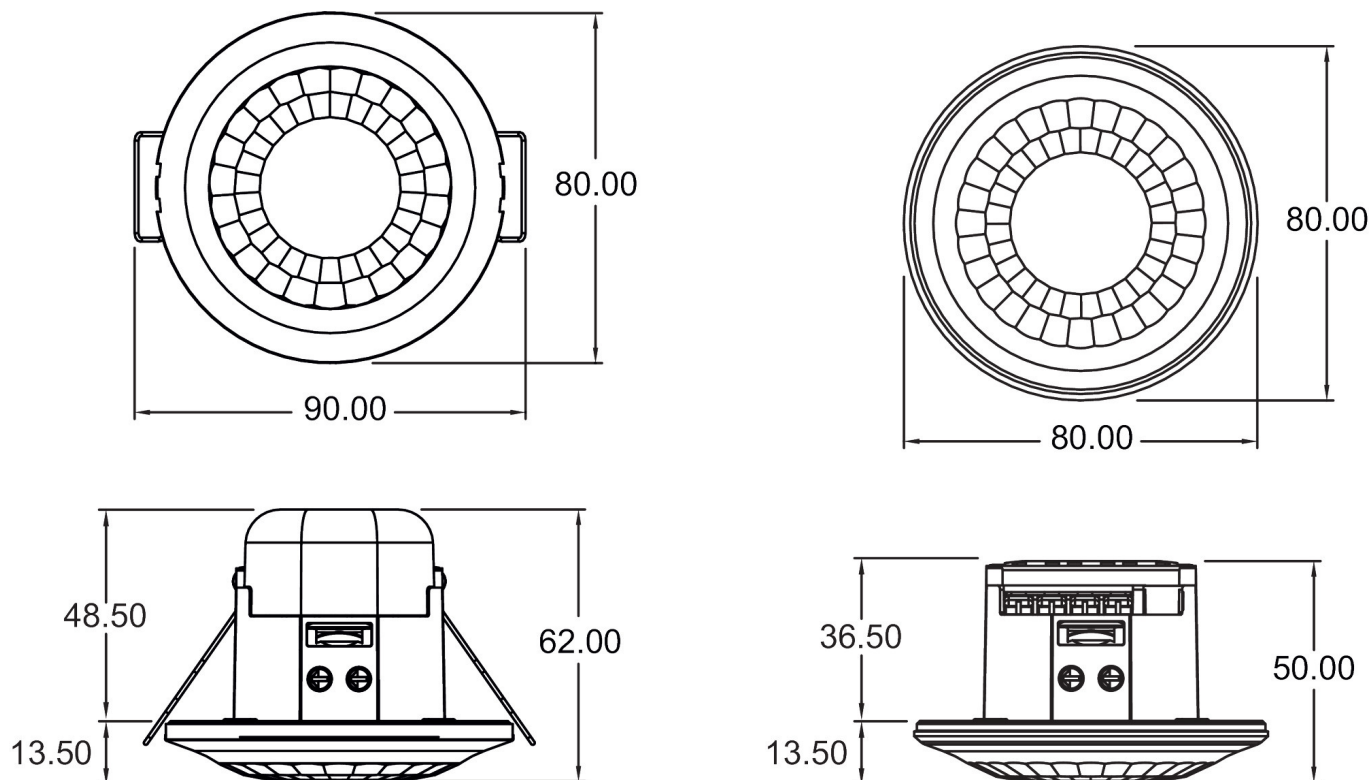

28.05.2024

Seite 1 von 3

LUXA 103 S360-101-12 DE-UP WH

Artikel-Nr.: 1030053

theben

Anschlussbilder

Erfassungsbereich für die Planung bei einer Temperatur von 21 °C

Montagehöhe (A)	Sitzend (S)	Quer gehend (T)	Frontal gehend (R)
2,5 m	13 m ² 4 m	78 m ² 10 m	28 m ² 6 m
3 m	20 m ² 5 m	113 m ² 12 m	28 m ² 6 m
3,5 m	20 m ² 5 m	78 m ² 10 m	28 m ² 6 m

28.05.2024
Seite 2 von 3

LUXA 103 S360-101-12 DE-UP WH

Artikel-Nr.: 1030053

theben

Maßbilder

Zubehör

theSenda P
Artikel-Nr.: 9070910

theSenda S
Artikel-Nr.: 9070911