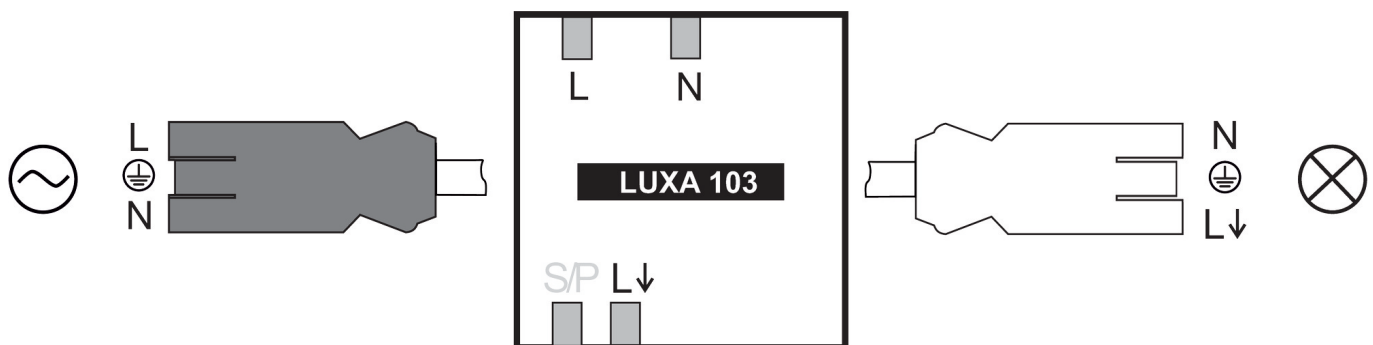

Anschlussbilder

Technische Änderungen und Druckfehler vorbehalten

weitere Informationen unter: www.theben.de/produkt/1030055

Die Lastangaben werden mit exemplarisch ausgesuchten Leuchtmitteln ermittelt und sind daher aufgrund der Vielzahl der erhältlichen Produkte typische Angaben.

15.11.2024
Seite 1 von 2