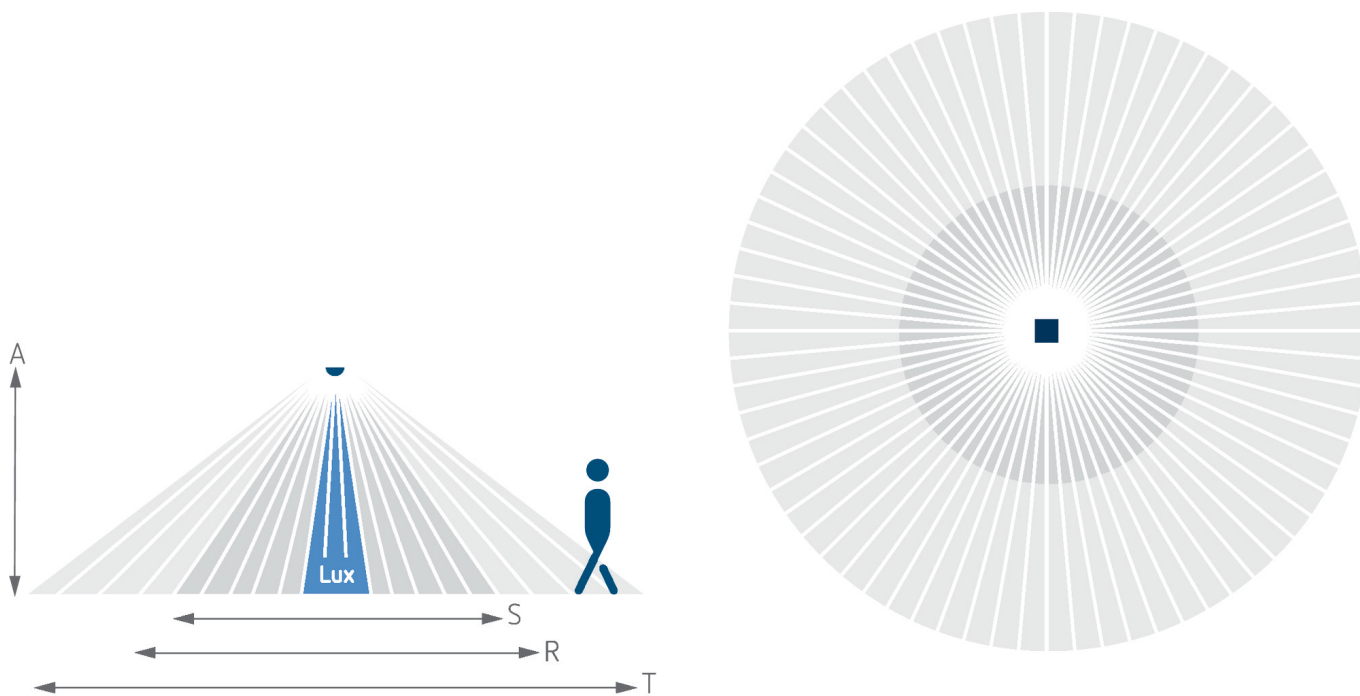

22.11.2024
Seite 1 von 2

LUXA 103 S360-100-12 GST

Artikel-Nr.: 1030055

theben

Erfassungsbereich für die Planung bei einer Temperatur von 21 °C

Montagehöhe (A)	Sitzend (S)	Quer gehend (T)	Frontal gehend (R)
2,5 m	13 m ² 4 m	78 m ² 10 m	28 m ² 6 m
3 m	20 m ² 5 m	113 m ² 12 m	28 m ² 6 m
3,5 m	20 m ² 5 m	78 m ² 10 m	28 m ² 6 m