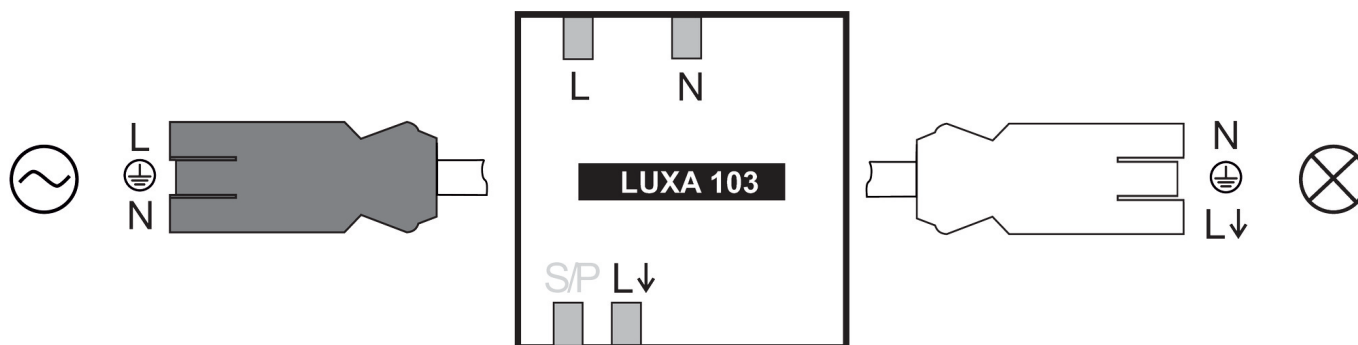

Anschlussbilder

Technische Änderungen und Druckfehler vorbehalten

weitere Informationen unter: www.theben.de/produkt/1030055

Die Lastangaben werden mit exemplarisch ausgesuchten Leuchtmitteln ermittelt und sind daher aufgrund der Vielzahl der erhältlichen Produkte typische Angaben.

22.11.2024
Seite 1 von 2