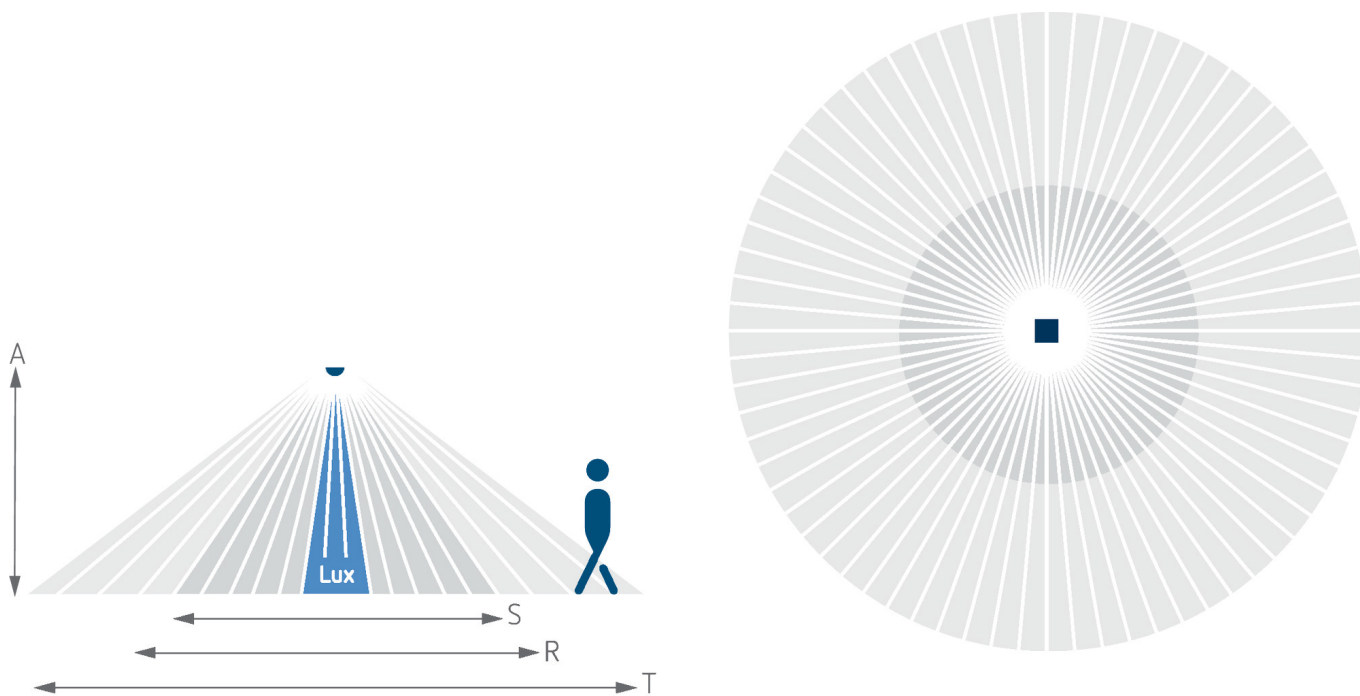

15.11.2024
Seite 1 von 2

LUXA 103 S360-100-12 GST

Artikel-Nr.: 1030055

theben

Erfassungsbereich für die Planung bei einer Temperatur von 21 °C

Montagehöhe (A)	Sitzend (S)	Quer gehend (T)	Frontal gehend (R)
2,5 m	13 m ² 4 m	78 m ² 10 m	28 m ² 6 m
3 m	20 m ² 5 m	113 m ² 12 m	28 m ² 6 m
3,5 m	20 m ² 5 m	78 m ² 10 m	28 m ² 6 m