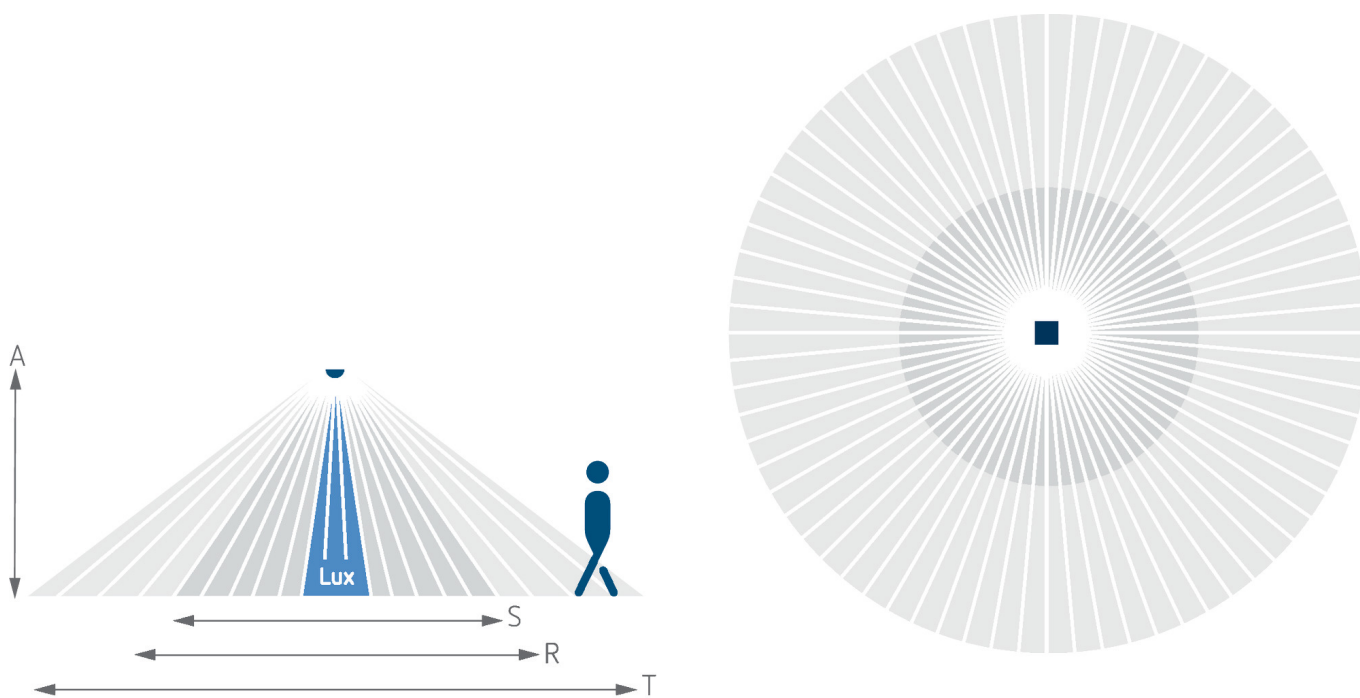

LUXA 103 S360-100-12 WIN

Artikel-Nr.: 1030056

Präsenzmelder & Bewegungsmelder Deckenmontage innen

Funktionsbeschreibung

- Präsenzmelder (PIR), mit Kabel und WAGO WINSTA Steckern, Kabellänge 0,9 m
- Runder Erfassungsbereich 360°, Ø 12 m (113 m²) bei 3 m Montagehöhe
- 1 Kanal Licht (Relais 230 V)
- Erweiterung des Erfassungsbereiches durch Parallelschaltung
- Anschlussmöglichkeit für Taster zur manuellen Schaltung
- Betrieb als Voll- oder Halbausomat möglich
- Eine gerichtete Helligkeitsmessung (Mischlichtmessung)
- Teach-in Funktion, Impulsfunktion, Testfunktion, Treppenlichtfunktion
- Durch werkseitige Voreinstellung sofort betriebsbereit
- Einstellung per Fernbedienung / App oder Potenziometer
- Einschränkung des Erfassungsbereichs mit Abdeckclips

LUXA 103 S360-100-12 WIN	
LED-Lampe > 8 W	400 W
Lampenarten	Glüh-/Halogenlampen, Fluoreszenzlampen, Kompaktleuchtstofflampen, LEDs
Erfassungsbereich quer gehend	113 m ² (Ø 12 m 360°)
Erfassungsbereich	Rund
Fernbedienbar	✓
Umgebungstemperatur	55°C
Schutzart	IP 54 (im eingebauten Zustand)

LUXA 103 S360-100-12 WIN

Artikel-Nr.: 1030056

theben

Erfassungsbereich für die Planung bei einer Temperatur von 21 °C

Montagehöhe (A)	Sitzend (S)	Quer gehend (T)	Frontal gehend (R)
2,5 m	13 m ² 4 m	78 m ² 10 m	28 m ² 6 m
3 m	20 m ² 5 m	113 m ² 12 m	28 m ² 6 m
3,5 m	20 m ² 5 m	78 m ² 10 m	28 m ² 6 m