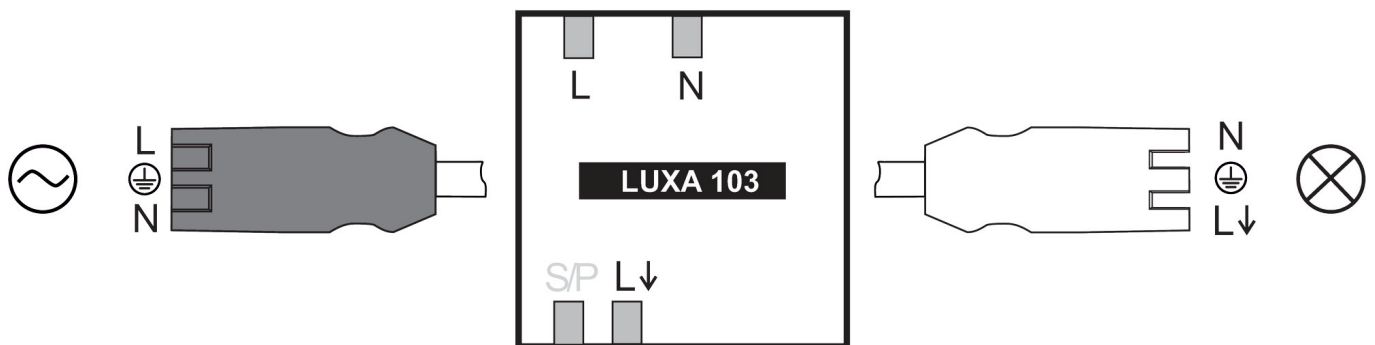

Anschlussbilder

Technische Änderungen und Druckfehler vorbehalten

weitere Informationen unter: www.theben.de/produkt/1030056

Die Lastangaben werden mit exemplarisch ausgesuchten Leuchtmitteln ermittelt und sind daher aufgrund der Vielzahl der erhältlichen Produkte typische Angaben.