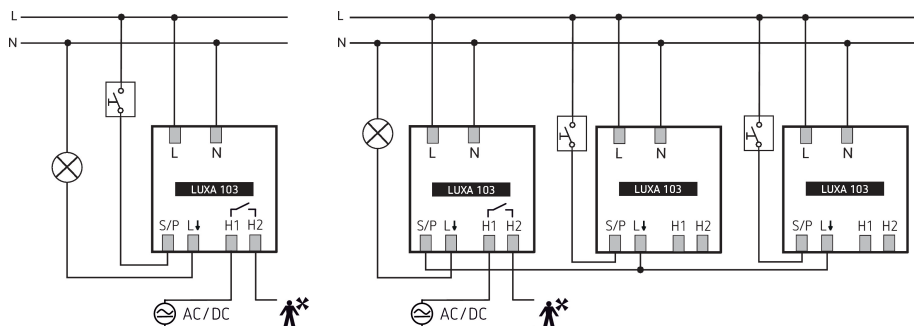

LUXA 103 S360-101-12 AP WH

Artikel-Nr.: 1030063

theben

Anschlussbilder

Erfassungsbereich für die Planung bei einer Temperatur von 21 °C

Montagehöhe (A)	Sitzend (S)	Quer gehend (T)	Frontal gehend (R)
2,5 m	13 m² | 4 m	78 m² | 10 m	28 m² | 6 m
3 m	20 m² | 5 m	113 m² | 12 m	28 m² | 6 m
3,5 m	20 m² | 5 m	78 m² | 10 m	28 m² | 6 m