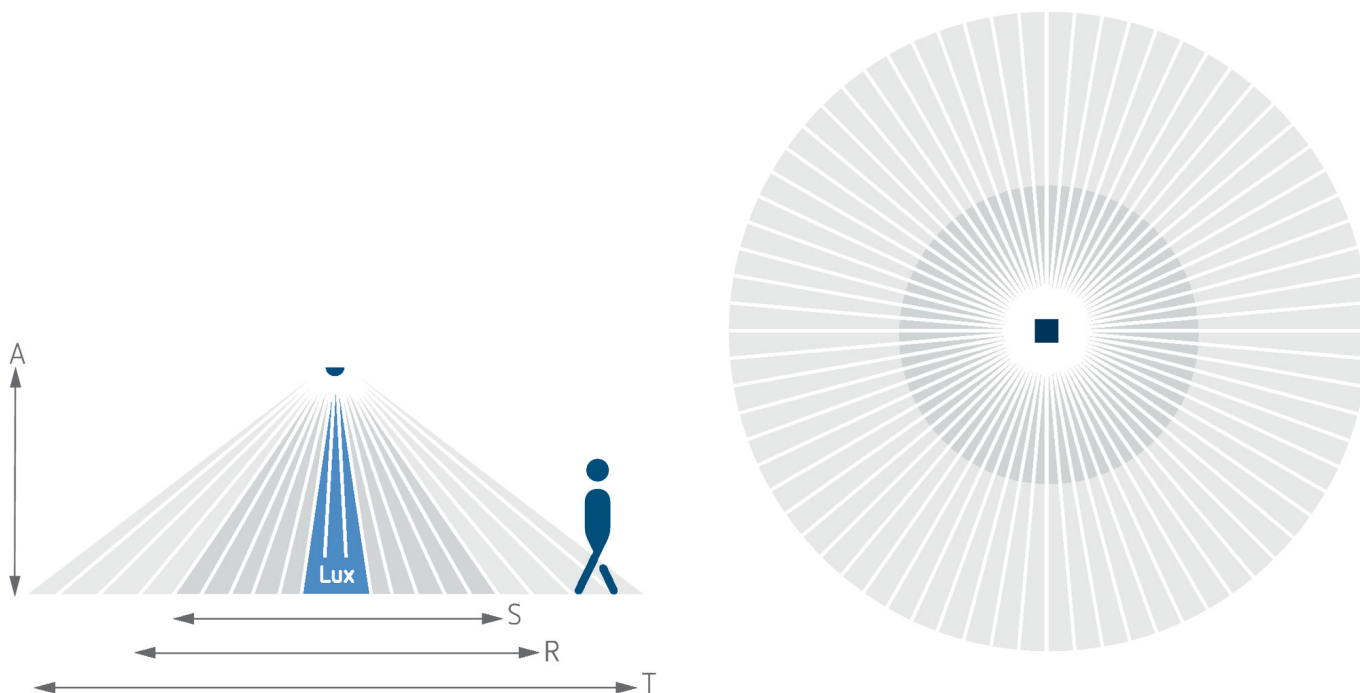

Technische Änderungen und Druckfehler vorbehalten

weitere Informationen unter: www.theben.de/produkt/1030063

Die Lastangaben werden mit exemplarisch ausgesuchten Leuchtmitteln ermittelt und sind daher aufgrund der Vielzahl der erhältlichen Produkte typische Angaben.

22.11.2024
Seite 2 von 3