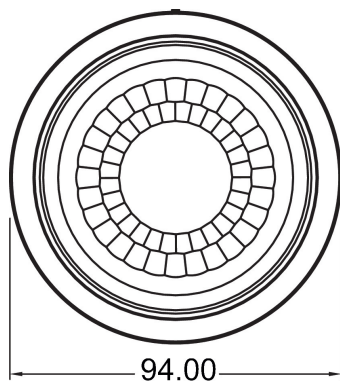

LUXA 103 S360-101-12 AP WH

Artikel-Nr.: 1030063

theben

Maßbilder

Zubehör

theSenda P

Artikel-Nr.: 9070910