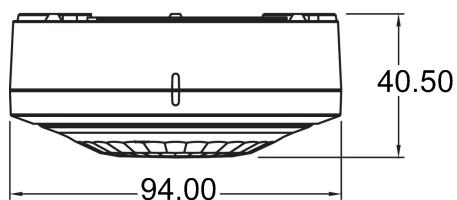

LUXA 103 S360-101-12 AP WH

Artikel-Nr.: 1030063

theben

Maßbilder

Zubehör

theSenda P

Artikel-Nr.: 9070910