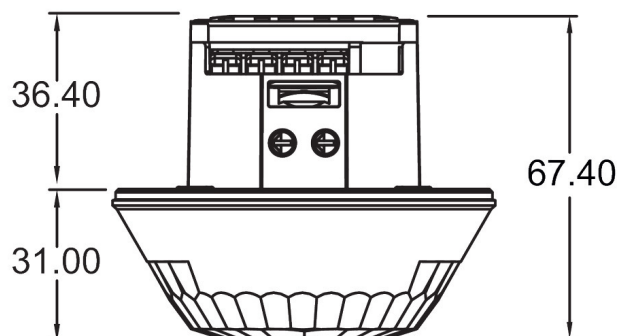

LUXA 103 S360-100-28 DE-UP WH

Artikel-Nr.: 1030072

Technische Daten

LUXA 103 S360-100-28 DE-UP WH		LUXA 103 S360-100-28 DE-UP WH	
Erfassungsbereich quer gehend	140 m ² (28,0 x 5 m)	Umgebungstemperatur	-25°C ... 55°C
Erfassungsbereich	Rechteckig, Rechteckig, Rechteckig, Rechteckig, Rechteckig	Schutzart	IP 54 (im eingebauten Zustand)
Fernbedienbar	✓		

Anschlussbilder

Erfassungsbereich für die Planung bei einer Temperatur von 21 °C

Montagehöhe (A)	Quer gehend (T)	Frontal gehend (R)	
2,5 m	140 m ² 28 m x 5 m	70 m ² 14 m x 5 m	
3 m	140 m ² 28 m x 5 m	70 m ² 14 m x 5 m	
3,5 m	104 m ² 26 m x 4 m	60 m ² 12 m x 5 m	

LUXA 103 S360-100-28 DE-UP WH

Artikel-Nr.: 1030072

theben

Maßbilder

Zubehör

theSenda P
Artikel-Nr.: 9070910

theSenda S
Artikel-Nr.: 9070911

theSenda B
Artikel-Nr.: 9070985