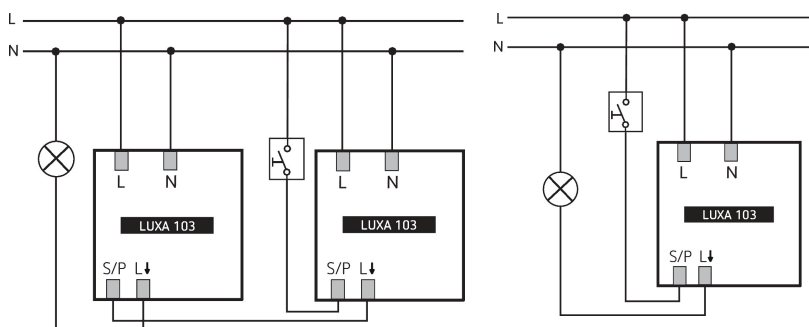

LUXA 103 S360-100-28 DE-UP WH

Artikel-Nr.: 1030072

theben

Technische Daten

LUXA 103 S360-100-28 DE-UP WH		LUXA 103 S360-100-28 DE-UP WH	
Erfassungsbereich quer gehend	140 m ² (28,0 x 5 m)	Umgebungstemperatur	-25°C ... 55°C
Erfassungsbereich	Rechteckig	Schutzart	IP 54 (im eingebauten Zustand)
Fernbedienbar	✓		

Anschlussbilder

Erfassungsbereich für die Planung bei einer Temperatur von 21 °C

Montagehöhe (A)	Quer gehend (T)	Frontal gehend (R)	
2,5 m	140 m ² 28 m x 5 m	70 m ² 14 m x 5 m	
3 m	140 m ² 28 m x 5 m	70 m ² 14 m x 5 m	
3,5 m	104 m ² 26 m x 4 m	60 m ² 12 m x 5 m	