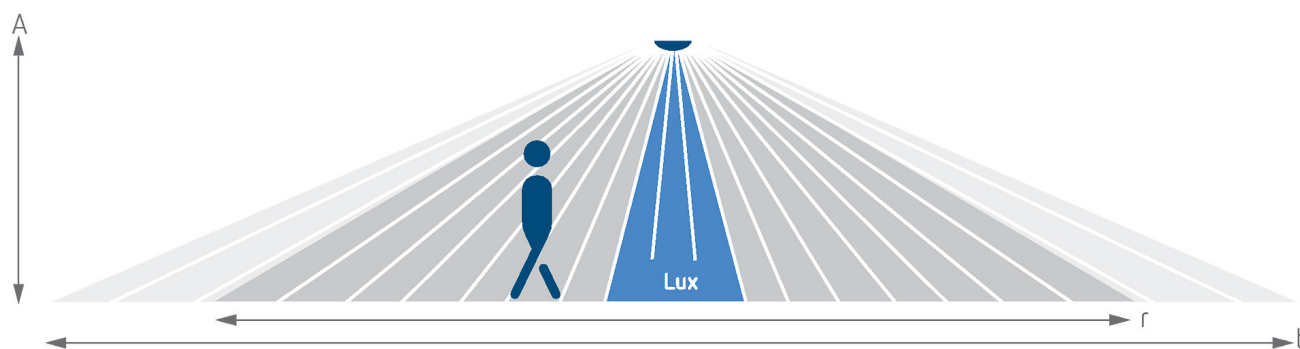

LUXA 103 S360-100-28 DE-UP WH

Artikel-Nr.: 1030072

Technische Daten

LUXA 103 S360-100-28 DE-UP WH		LUXA 103 S360-100-28 DE-UP WH	
Erfassungsbereich quer gehend	140 m ² (28,0 x 5 m)	Umgebungstemperatur	-25°C ... 55°C
Erfassungsbereich	Rechteckig, Rechteckig, Rechteckig, Rechteckig, Rechteckig	Schutzart	IP 54 (im eingebauten Zustand)
Fernbedienbar	✓		

Anschlussbilder

Erfassungsbereich für die Planung bei einer Temperatur von 21 °C

Montagehöhe (A)	Quer gehend (T)	Frontal gehend (R)	
2,5 m	140 m ² 28 m x 5 m	70 m ² 14 m x 5 m	
3 m	140 m ² 28 m x 5 m	70 m ² 14 m x 5 m	
3,5 m	104 m ² 26 m x 4 m	60 m ² 12 m x 5 m	