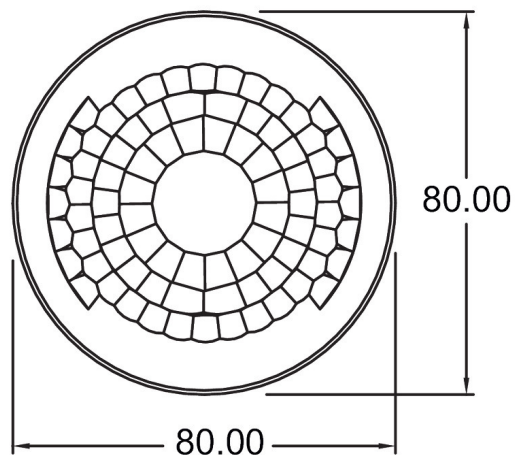

LUXA 103 S360-100-28 DE-UP WH

Artikel-Nr.: 1030072

Technische Daten

LUXA 103 S360-100-28 DE-UP WH		LUXA 103 S360-100-28 DE-UP WH	
Erfassungsbereich quer gehend	140 m ² (28,0 x 5 m)	Umgebungstemperatur	-25°C ... 55°C
Erfassungsbereich	Rechteckig, Rechteckig, Rechteckig, Rechteckig, Rechteckig	Schutzart	IP 54 (im eingebauten Zustand)
Fernbedienbar	✓		

Anschlussbilder

Erfassungsbereich für die Planung bei einer Temperatur von 21 °C

Montagehöhe (A)	Quer gehend (T)	Frontal gehend (R)	
2,5 m	140 m ² 28 m x 5 m	70 m ² 14 m x 5 m	
3 m	140 m ² 28 m x 5 m	70 m ² 14 m x 5 m	
3,5 m	104 m ² 26 m x 4 m	60 m ² 12 m x 5 m	

LUXA 103 S360-100-28 DE-UP WH

Artikel-Nr.: 1030072

theben

Maßbilder

Zubehör

theSenda P
Artikel-Nr.: 9070910

theSenda S
Artikel-Nr.: 9070911

theSenda B
Artikel-Nr.: 9070985