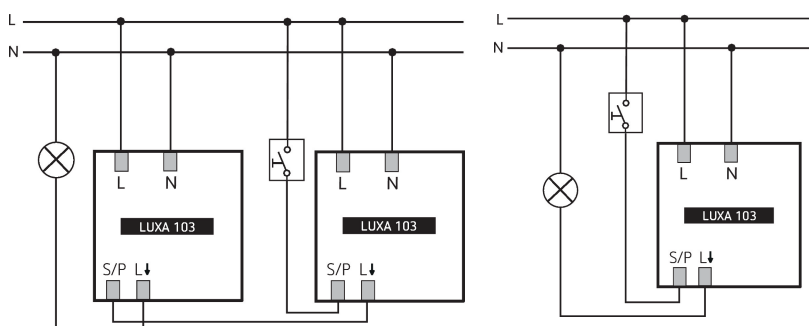

LUXA 103 S360-100-28 DE-UP WH

Artikel-Nr.: 1030072

Präsenzmelder & Bewegungsmelder Deckenmontage außen

Funktionsbeschreibung

- Passiv-Infrarot-Präsenzmelder für Deckenmontage UP/DE
- Rechteckiger Erfassungsbereich 360°, 28 x 5 m (140 m²) bei 3 m Montagehöhe
- 1 Kanal Licht (Relais 230 V)
- Erweiterung des Erfassungsbereiches durch Parallelschaltung
- Anschlussmöglichkeit für Taster zur manuellen Schaltung
- Betrieb als Voll- oder Halbausomat möglich
- Eine gerichtete Helligkeitsmessung (Mischlichtmessung)
- Teach-in Funktion, Impulsfunktion, Testfunktion, Treppenlichtfunktion
- Durch werkseitige Voreinstellung sofort betriebsbereit
- Einstellung per Fernbedienung / APP oder Potenziometer
- Einschränkung des Erfassungsbereichs mit Abdeckclips
- Auch für Anwendungen im Außenbereich geeignet, durch Umstellen des Installationsorts reduziert sich der Erfassungsbereich

LUXA 103 S360-100-28 DE-UP WH	
Montagehöhe	2,5 - 3,5 m
Nachlaufzeit Licht	15 s - 30 min
Glüh- / Halogenlampenlast	2300 W
Einschaltstrom	max. 500 A / 200 µs
LED-Lampe 2-8 W	400 W
LED-Lampe > 8 W	400 W
Lampenarten	Glüh- / Halogenlampen, Fluoreszenzlampen, Kompaktleuchtstofflampen, LEDs

LUXA 103 S360-100-28 DE-UP WH

Artikel-Nr.: 1030072

Technische Daten

LUXA 103 S360-100-28 DE-UP WH		LUXA 103 S360-100-28 DE-UP WH	
Erfassungsbereich quer gehend	140 m ² (28,0 x 5 m)	Umgebungstemperatur	-25°C ... 55°C
Erfassungsbereich	Rechteckig, Rechteckig, Rechteckig, Rechteckig, Rechteckig	Schutzart	IP 54 (im eingebauten Zustand)
Fernbedienbar	✓		

Anschlussbilder

Erfassungsbereich für die Planung bei einer Temperatur von 21 °C

Montagehöhe (A)	Quer gehend (T)	Frontal gehend (R)	
2,5 m	140 m ² 28 m x 5 m	70 m ² 14 m x 5 m	
3 m	140 m ² 28 m x 5 m	70 m ² 14 m x 5 m	
3,5 m	104 m ² 26 m x 4 m	60 m ² 12 m x 5 m	