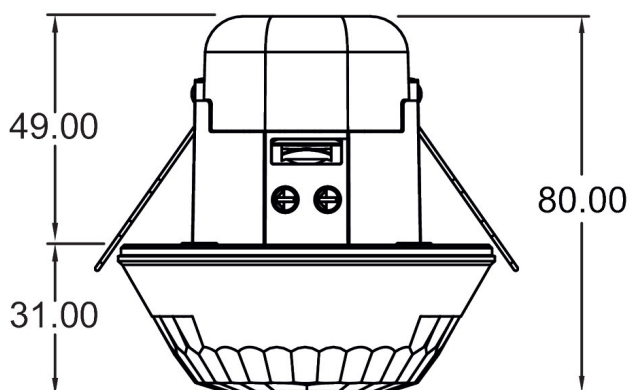

LUXA 103 S360-100-28 DE-UP WH

Artikel-Nr.: 1030072

Technische Daten

LUXA 103 S360-100-28 DE-UP WH		LUXA 103 S360-100-28 DE-UP WH	
Erfassungsbereich quer gehend	140 m ² (28,0 x 5 m)	Umgebungstemperatur	-25°C ... 55°C
Erfassungsbereich	Rechteckig, Rechteckig, Rechteckig, Rechteckig, Rechteckig	Schutzart	IP 54 (im eingebauten Zustand)
Fernbedienbar	✓		

Anschlussbilder

Erfassungsbereich für die Planung bei einer Temperatur von 21 °C

Montagehöhe (A)	Quer gehend (T)	Frontal gehend (R)	
2,5 m	140 m ² 28 m x 5 m	70 m ² 14 m x 5 m	
3 m	140 m ² 28 m x 5 m	70 m ² 14 m x 5 m	
3,5 m	104 m ² 26 m x 4 m	60 m ² 12 m x 5 m	

LUXA 103 S360-100-28 DE-UP WH

Artikel-Nr.: 1030072

theben

Maßbilder

Zubehör

theSenda P
Artikel-Nr.: 9070910

theSenda S
Artikel-Nr.: 9070911

theSenda B
Artikel-Nr.: 9070985