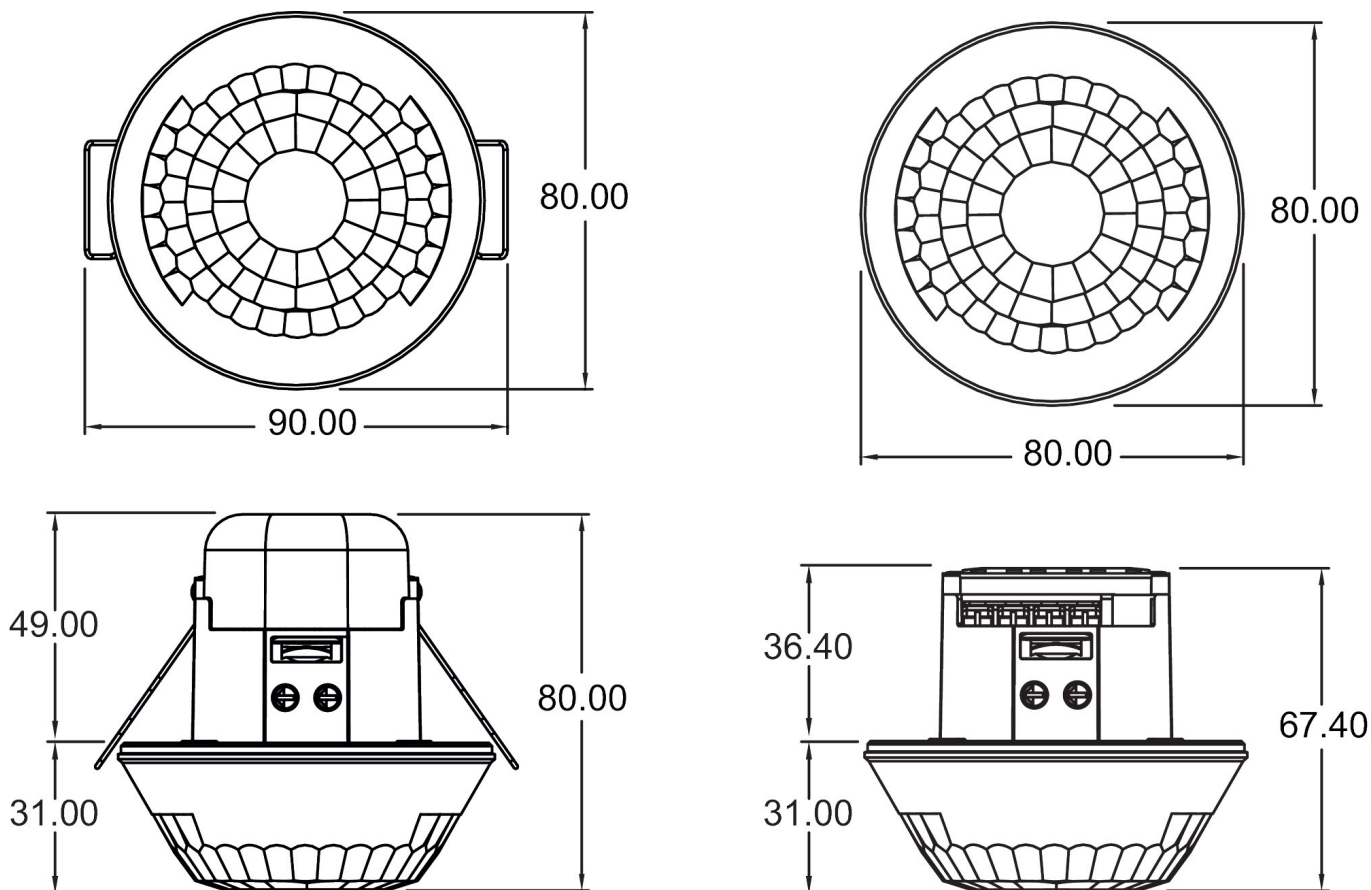

Anschlussbilder

Erfassungsbereich für die Planung bei einer Temperatur von 21 °C

Montagehöhe (A)	Quer gehend (T)	Frontal gehend (R)	
2,5 m	140 m ² 28 m x 5 m	70 m ² 14 m x 5 m	
3 m	140 m ² 28 m x 5 m	70 m ² 14 m x 5 m	
3,5 m	104 m ² 26 m x 4 m	60 m ² 12 m x 5 m	

LUXA 103 S360-100-28 DE-UP WH

Artikel-Nr.: 1030072

theben

Maßbilder

Zubehör

theSenda P
Artikel-Nr.: 9070910

theSenda S
Artikel-Nr.: 9070911

theSenda B
Artikel-Nr.: 9070985