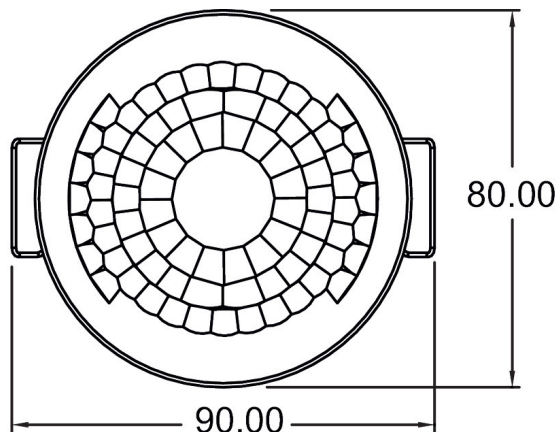

LUXA 103 S360-100-28 DE-UP WH

Artikel-Nr.: 1030072

Technische Daten

LUXA 103 S360-100-28 DE-UP WH		LUXA 103 S360-100-28 DE-UP WH	
Erfassungsbereich quer gehend	140 m ² (28,0 x 5 m)	Umgebungstemperatur	-25°C ... 55°C
Erfassungsbereich	Rechteckig, Rechteckig, Rechteckig, Rechteckig, Rechteckig	Schutzart	IP 54 (im eingebauten Zustand)
Fernbedienbar	✓		

Anschlussbilder

Erfassungsbereich für die Planung bei einer Temperatur von 21 °C

Montagehöhe (A)	Quer gehend (T)	Frontal gehend (R)	
2,5 m	140 m ² 28 m x 5 m	70 m ² 14 m x 5 m	
3 m	140 m ² 28 m x 5 m	70 m ² 14 m x 5 m	
3,5 m	104 m ² 26 m x 4 m	60 m ² 12 m x 5 m	

LUXA 103 S360-100-28 DE-UP WH

Artikel-Nr.: 1030072

theben

Maßbilder

Zubehör

theSenda P
Artikel-Nr.: 9070910

theSenda S
Artikel-Nr.: 9070911

theSenda B
Artikel-Nr.: 9070985