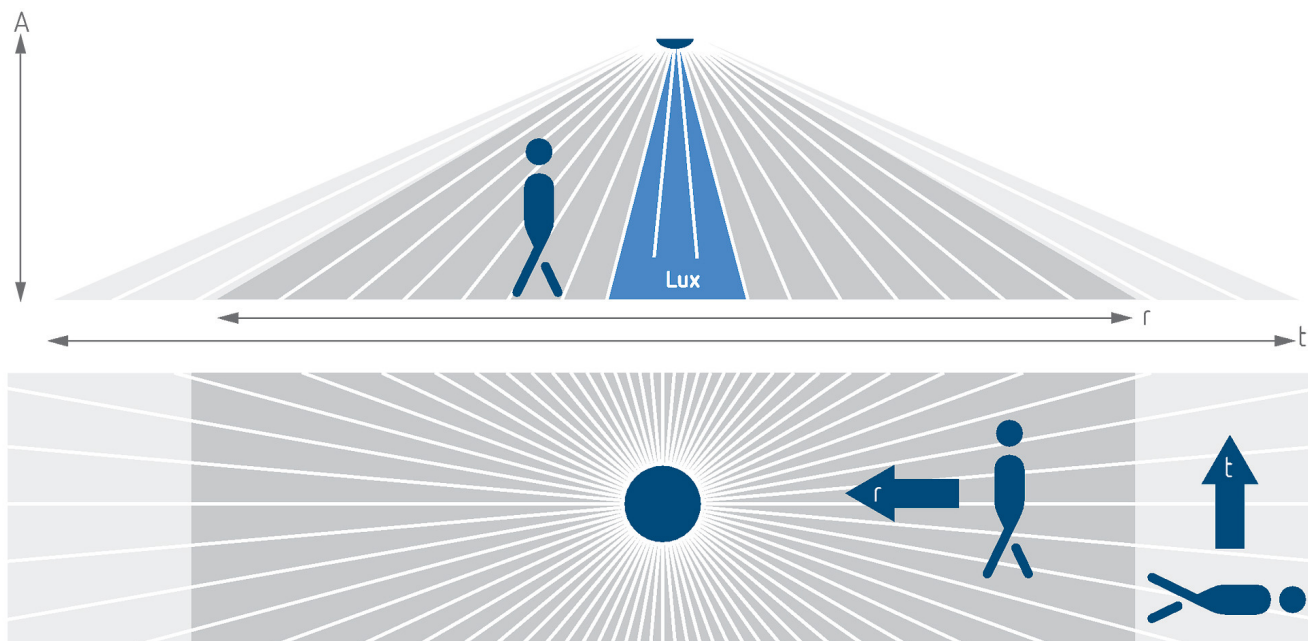

LUXA 103 S360-100-28 DE-UP WH

Artikel-Nr.: 1030072

theben

Technische Daten

LUXA 103 S360-100-28 DE-UP WH		LUXA 103 S360-100-28 DE-UP WH	
Erfassungsbereich quer gehend	140 m ² (28,0 x 5 m)	Umgebungstemperatur	-25°C ... 55°C
Erfassungsbereich	Rechteckig	Schutzart	IP 54 (im eingebauten Zustand)
Fernbedienbar	✓		

Anschlussbilder

Erfassungsbereich für die Planung bei einer Temperatur von 21 °C

Montagehöhe (A)	Quer gehend (T)	Frontal gehend (R)	
2,5 m	140 m ² 28 m x 5 m	70 m ² 14 m x 5 m	
3 m	140 m ² 28 m x 5 m	70 m ² 14 m x 5 m	
3,5 m	104 m ² 26 m x 4 m	60 m ² 12 m x 5 m	