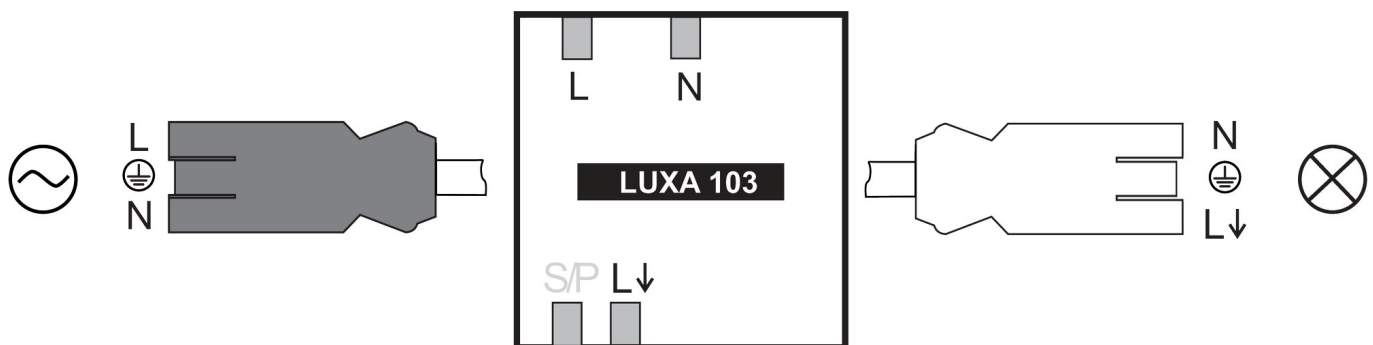

Anschlussbilder

Technische Änderungen und Druckfehler vorbehalten

weitere Informationen unter: www.theben.de/produkt/1030075

Die Lastangaben werden mit exemplarisch ausgesuchten Leuchtmitteln ermittelt und sind daher aufgrund der Vielzahl der erhältlichen Produkte typische Angaben.