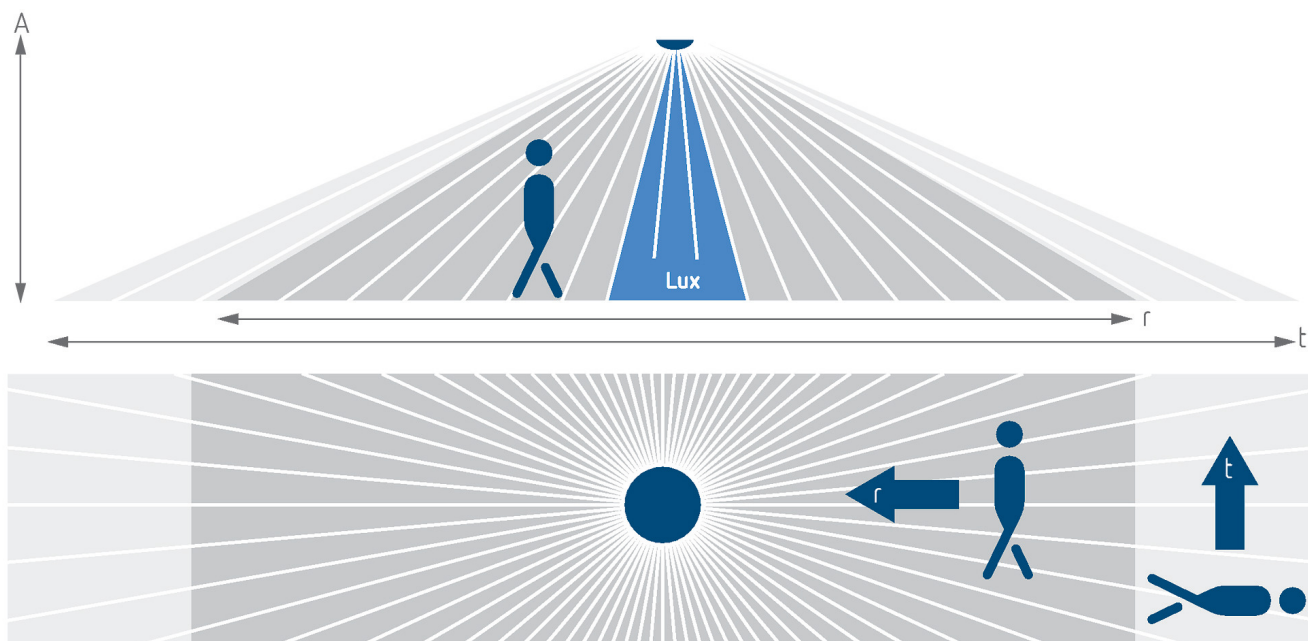

LUXA 103 S360-100-28 GST

Artikel-Nr.: 1030075

Präsenzmelder & Bewegungsmelder Deckenmontage innen

Funktionsbeschreibung

- Korridormelder (PIR), mit Kabel und Wieland GST18 Steckern, Kabellänge 0,9 m
- Rechteckiger Erfassungsbereich 360°, 28 x 5 m (140 m²) bei 3 m Montagehöhe
- 1 Kanal Licht (Relais 230 V)
- Erweiterung des Erfassungsbereiches durch Parallelschaltung
- Anschlussmöglichkeit für Taster zur manuellen Schaltung
- Betrieb als Voll- oder Halbausomat möglich
- Eine gerichtete Helligkeitsmessung (Mischlichtmessung)
- Teach-in Funktion, Impulsfunktion, Testfunktion, Treppenlichtfunktion
- Durch werkseitige Voreinstellung sofort betriebsbereit
- Einstellung per Fernbedienung / APP oder Potenziometer
- Einschränkung des Erfassungsbereichs mit Abdeckclips

LUXA 103 S360-100-28 GST

Artikel-Nr.: 1030075

theben

Erfassungsbereich für die Planung bei einer Temperatur von 21 °C

Montagehöhe (A)	Quer gehend (T)	Frontal gehend (R)	
2,5 m	140 m ² 28 m x 5 m	70 m ² 14 m x 5 m	
3 m	140 m ² 28 m x 5 m	70 m ² 14 m x 5 m	
3,5 m	104 m ² 26 m x 4 m	60 m ² 12 m x 5 m	