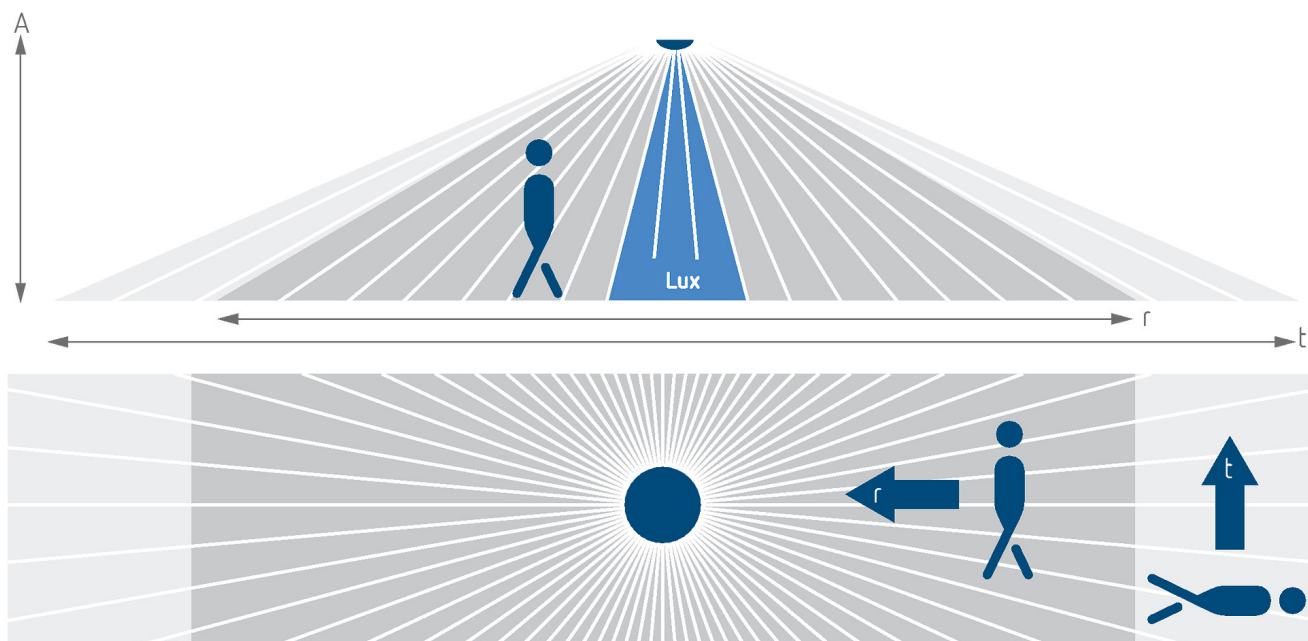

## Funktionsbeschreibung

- Korridormelder (PIR), mit Kabel und WAGO WINSTA Steckern, Kabellänge 0,9 m
- Rechteckiger Erfassungsbereich 360°, 28 x 5 m (140 m<sup>2</sup>) bei 3 m Montagehöhe
- 1 Kanal Licht (Relais 230 V)
- Erweiterung des Erfassungsbereiches durch Parallelschaltung
- Anschlussmöglichkeit für Taster zur manuellen Schaltung
- Betrieb als Voll- oder Halbauslast möglich
- Eine gerichtete Helligkeitsmessung (Mischlichtmessung)
- Teach-in Funktion, Impulsfunktion, Testfunktion, Treppenlichtfunktion
- Durch werkseitige Voreinstellung sofort betriebsbereit
- Einstellung per Fernbedienung / APP oder Potenziometer
- Einschränkung des Erfassungsbereichs mit Abdeckclips

# LUXA 103 S360-100-28 WIN

Artikel-Nr.: 1030076

theben

Erfassungsbereich für die Planung bei einer Temperatur von 21 °C

Montagehöhe (A)	Quer gehend (T)	Frontal gehend (R)	
2,5 m	140 m <sup>2</sup>   28 m x 5 m	70 m <sup>2</sup>   14 m x 5 m	
3 m	140 m <sup>2</sup>   28 m x 5 m	70 m <sup>2</sup>   14 m x 5 m	
3,5 m	104 m <sup>2</sup>   26 m x 4 m	60 m <sup>2</sup>   12 m x 5 m	

## Maßbilder