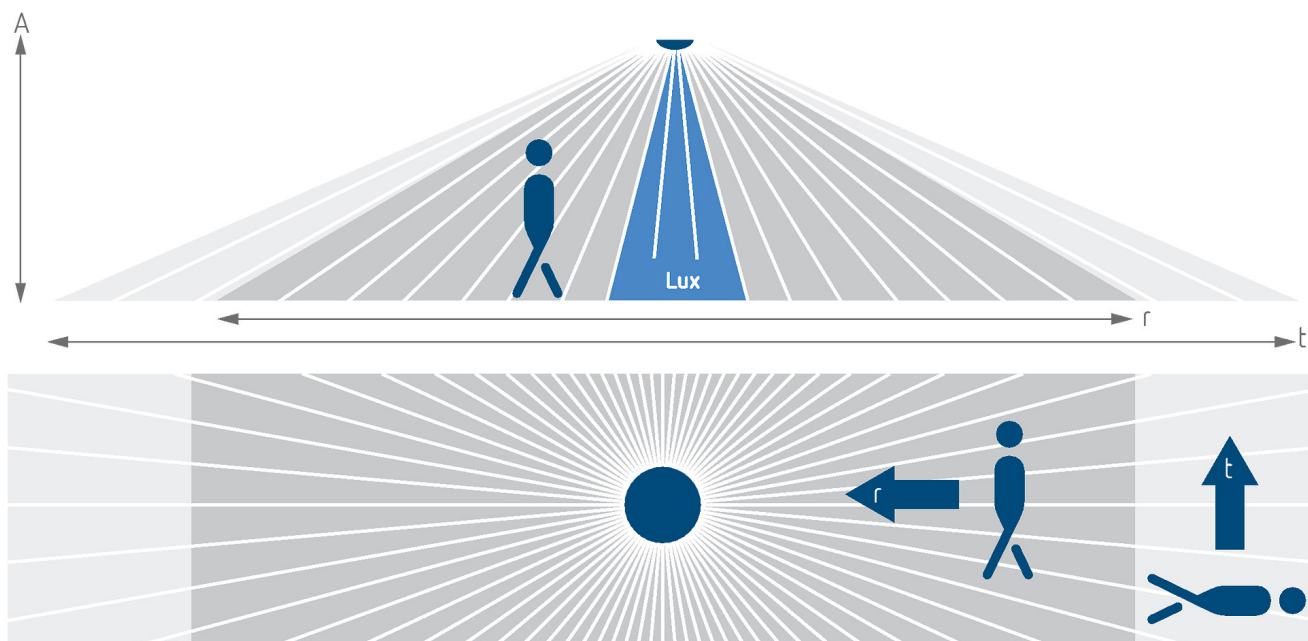

LUXA 103 S360-100-28 WIN

Artikel-Nr.: 1030076

theben

Erfassungsbereich für die Planung bei einer Temperatur von 21 °C

Montagehöhe (A)	Quer gehend (T)	Frontal gehend (R)	
2,5 m	140 m² | 28 m x 5 m	70 m² | 14 m x 5 m	
3 m	140 m² | 28 m x 5 m	70 m² | 14 m x 5 m	
3,5 m	104 m² | 26 m x 4 m	60 m² | 12 m x 5 m	

Maßbilder

Zubehör

theSenda P
Artikel-Nr.: 9070910