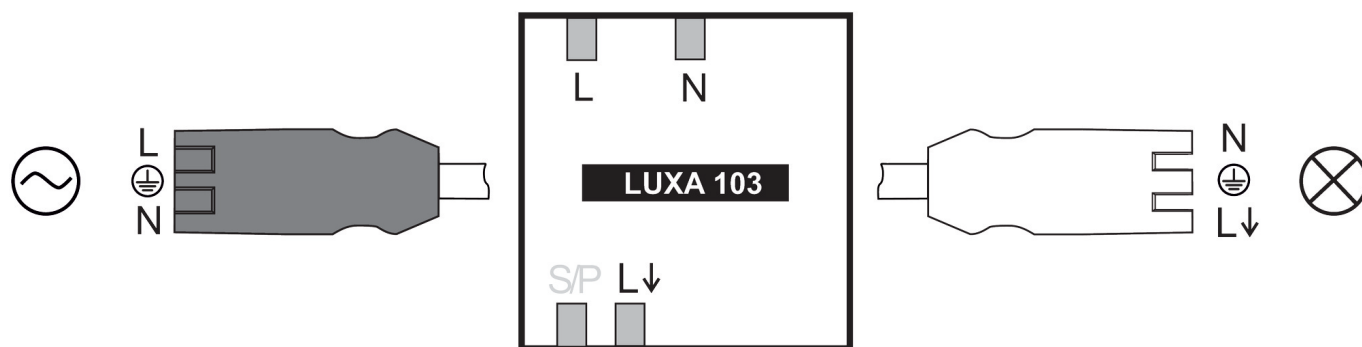

Anschlussbilder

Technische Änderungen und Druckfehler vorbehalten

weitere Informationen unter: www.theben.de/produkt/1030076

Die Lastangaben werden mit exemplarisch ausgesuchten Leuchtmitteln ermittelt und sind daher aufgrund der Vielzahl der erhältlichen Produkte typische Angaben.

22.11.2024
Seite 1 von 2