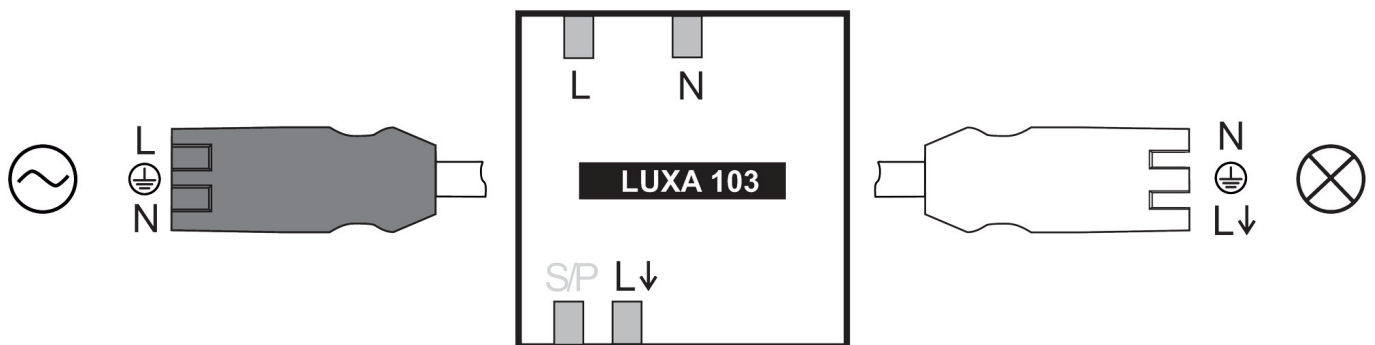

Anschlussbilder

Technische Änderungen und Druckfehler vorbehalten

weitere Informationen unter: www.theben.de/produkt/1030076

Die Lastangaben werden mit exemplarisch ausgesuchten Leuchtmitteln ermittelt und sind daher aufgrund der Vielzahl der erhältlichen Produkte typische Angaben.

04.07.2024
Seite 1 von 2