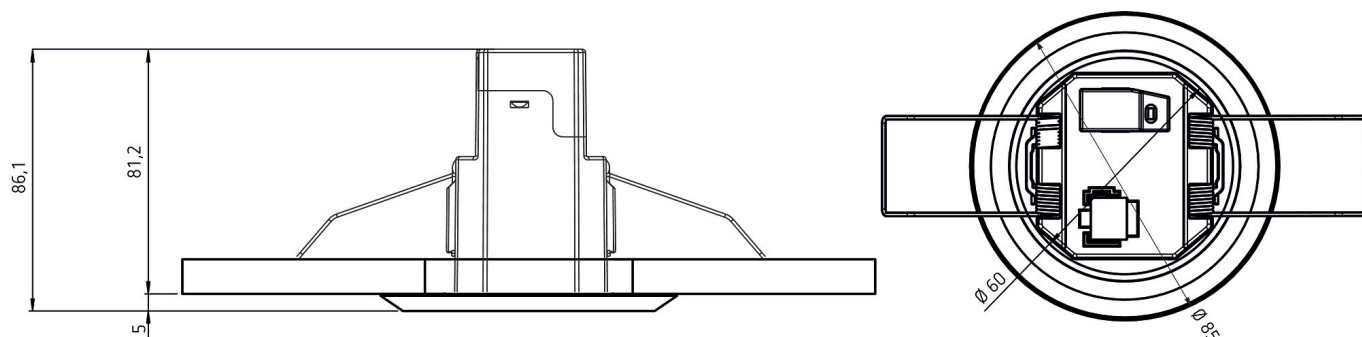

Anschlussbilder

Erfassungsbereich für die Planung bei einer Temperatur von 21 °C

| Montagehöhe (A) | Frontal gehend (R) | Quer gehend (t) |
|-----------------|--------------------------|-------------------------|
| 2 m | 5 m ² 2,5 m | 38 m ² 7 m |
| 2,5 m | 7 m ² 3 m | 38 m ² 7 m |
| 3 m | 13 m ² 4 m | 50 m ² 8 m |
| 3,5 m | 13 m ² 4 m | 50 m ² 8 m |
| 4 m | 13 m ² 4 m | 64 m ² 9 m |

22.11.2024
Seite 2 von 4

theMova S360-101 FLAT DE WH

Artikel-Nr.: 1030545

theben

Erfassungsbereich für die Planung bei einer Temperatur von 21 °C

Maßbilder

Zubehör

theSenda P
Artikel-Nr.: 9070910