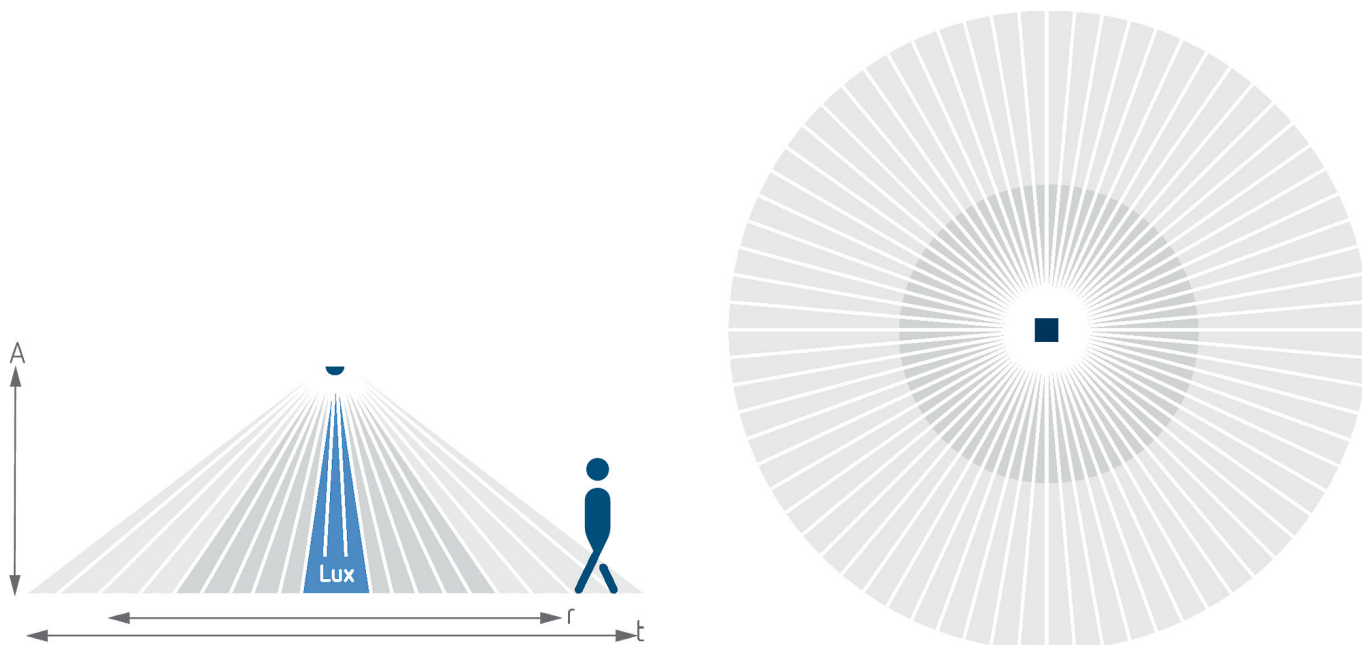

theMova S360-101 FLAT DE WH

Artikel-Nr.: 1030545

theben

Erfassungsbereich für die Planung bei einer Temperatur von 21 °C