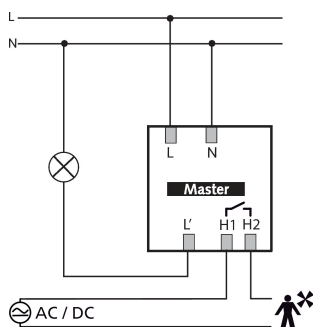

22.11.2024
Seite 1 von 4

theMova S360-101 FLAT DE WH

Artikel-Nr.: 1030545

theben

Technische Daten

| theMova S360-101 FLAT DE WH | | theMova S360-101 FLAT DE WH | |
|-----------------------------|--|--|---|
| Betriebsspannung | 230 V AC | Fluoreszenz-, Kompakt-/Leuchtstofflampen | 1150 VA (cos ϕ = 0,5) |
| Frequenz | 50 Hz | Einschaltstrom | max. 400 A / 200 μ s |
| Montagehöhe | 2 - 4 m | LED-Lampe < 2 W | 25 W |
| Montageart | Deckenmontage, Innen | LED-Lampe 2-8 W | 250 W |
| Farbe | Weiß | LED-Lampe > 8 W | 250 W |
| Schaltausgang | Licht Präsenz | Nachlaufzeit Präsenz | 10 s - 120 min |
| Eigenverbrauch | ~0,5 W | Schaltleistung Präsenz | 50 W/50 VA |
| Art der Lichtmessung | Mischlichtmessung | Anschlussart | Steckklemmen |
| Einstellbereich Helligkeit | 30 - 3000 lx | Erfassungsbereich quer gehend | 50 m ² (\varnothing 8 m 360°) |
| Nachlaufzeit Licht | 10 s - 60 min | Erfassungswinkel | 360° |
| Kontaktart Licht | Relais 230 V / 10 A μ -Kontakt | Umgebungstemperatur | -15°C ... 50°C |
| Lampenarten | Glüh-/Halogenlampen, Fluoreszenzlampen, Kompaktleuchtstofflampen, LEDs | Schutzart | IP 54 (im eingebauten Zustand) |
| Glüh-/Halogenlampenlast | 2300 W | | |

Anschlussbilder

Erfassungsbereich für die Planung bei einer Temperatur von 21 °C

| Montagehöhe (A) | Frontal gehend (R) | Quer gehend (t) |
|-----------------|--------------------------|-------------------------|
| 2 m | 5 m ² 2,5 m | 38 m ² 7 m |
| 2,5 m | 7 m ² 3 m | 38 m ² 7 m |
| 3 m | 13 m ² 4 m | 50 m ² 8 m |
| 3,5 m | 13 m ² 4 m | 50 m ² 8 m |
| 4 m | 13 m ² 4 m | 64 m ² 9 m |