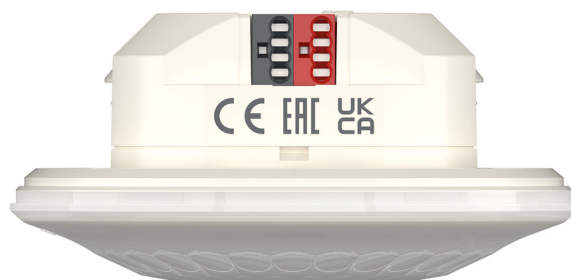

LUXA 103 S360-12 KNX UP WH

Artikel-Nr.: 1039052

Präsenzmelder & Bewegungsmelder Deckenmontage außen

Funktionsbeschreibung

- Präsenzmelder (PIR) für die UP-Deckenmontage im Innenbereich
- Runder Erfassungsbereich 360°, Ø 12 m (113 m²) bei 3 m Montagehöhe
- Für KNX-Bussystem, 2 Kanäle Licht und 2 Kanäle Präsenz für HKL-Steuerung
- 2 Kanäle Licht mit 1 Lichtmessung
- Automatische Beleuchtungssteuerung mit Konstantlichtregelung oder Schaltbetrieb
- Dimmbare Beleuchtung im Schaltbetrieb mit und ohne Tageslichteinfluss
- Integrierter Temperatursensor
- Tag / Nachtschaltung über Telegramm
- Stand-by Funktionalität (Orientierungslicht)
- 3 Logikkanäle (UND/ODER/XOR)
- KNX Data-Secure
- Betrieb als Voll- oder Halbausomat möglich
- Manuelle Übersteuerung über externe KNX-Taster möglich
- Eine gerichtete Helligkeitsmessung (Mischlichtmessung)
- Einfacher Abgleich der Helligkeitsmessung
- Kurzzeit-Präsenz
- Wählbare Regelgeschwindigkeit
- Teach-in Funktion
- Szenenfunktionalität
- Sperrfunktionen
- Einschaltverzögerung und Nachlaufzeit Präsenz einstellbar
- Erweiterung des Erfassungsbereiches durch Parallelschaltung
- Erfassungsempfindlichkeit umstellbar für die Anwendung im Außenbereich
- Testbetrieb zur Überprüfung von Funktion und Erfassungsbereich
- Einstellung per ETS Software (voller Funktionsumfang)
- Einstellung per Fernbedienung/APP oder APP (BLE)

Technische Daten

LUXA 103 S360-12 KNX UP WH	
Messbereich Helligkeit	5 - 1000 lx
Erfassungswinkel	360°
Anschlussart	KNX Busklemme
Montageart	Deckenmontage
Nachlaufzeit Licht	30 s - 60 min
Lampenarten	Kompaktleuchtstofflampen, Fluoreszenzlampen, Glüh- / Halogenlampen, LEDs

LUXA 103 S360-12 KNX UP WH	
Art der Lichtmessung	Mischlichtmessung
Nachlaufzeit Präsenz	10 s - 120 min
Einschaltverzögerung Präsenz	10 s
Umgebungstemperatur	-25°C ... 55°C
Erfassungsbereich quer gehend	113 m ² (Ø 12 m 360°)
Farbe	Weiß
Schutzart	IP 54 (im eingebauten Zustand)