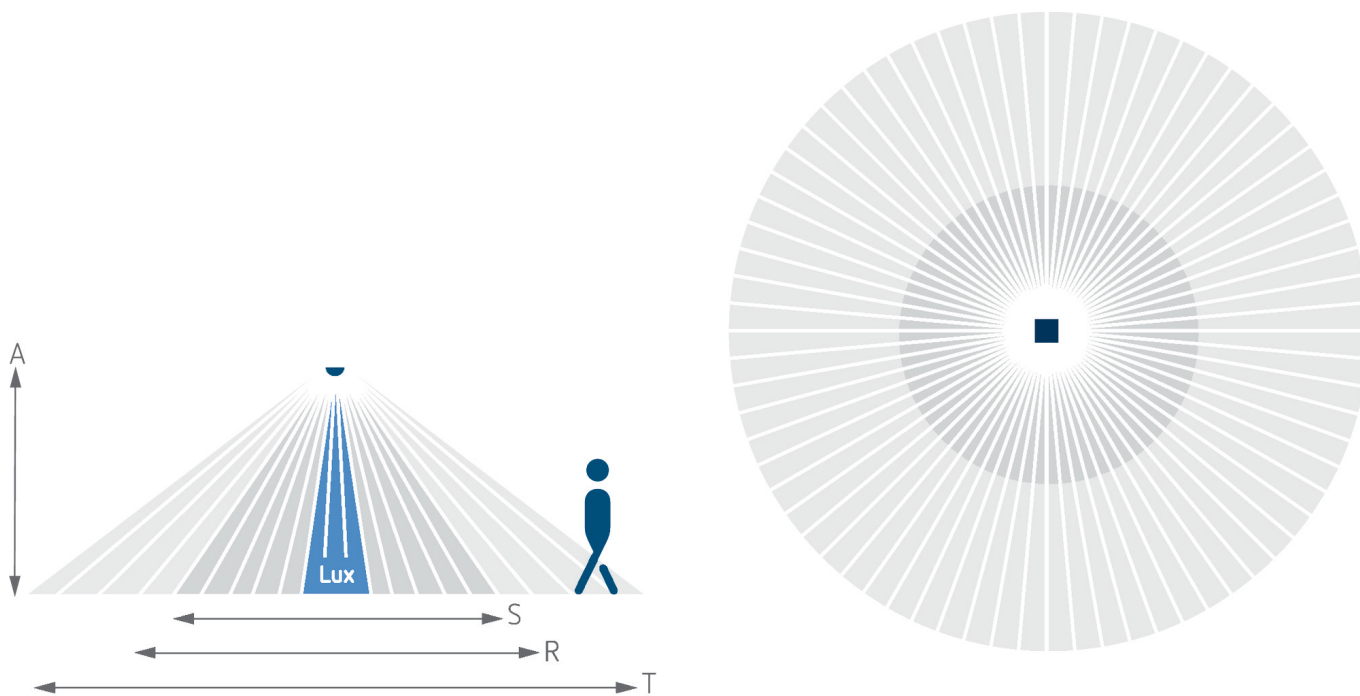

26.03.2025
Seite 1 von 3

LUXA 103 S360-12 KNX UP WH

Artikel-Nr.: 1039052

theben

Erfassungsbereich für die Planung bei einer Temperatur von 21 °C

Montagehöhe (A)	Sitzend (S)	Quer gehend (T)	Frontal gehend (R)
2,5 m	13 m ² 4 m	78 m ² 10 m	28 m ² 6 m
3 m	20 m ² 5 m	113 m ² 12 m	28 m ² 6 m
3,5 m	20 m ² 5 m	78 m ² 10 m	28 m ² 6 m