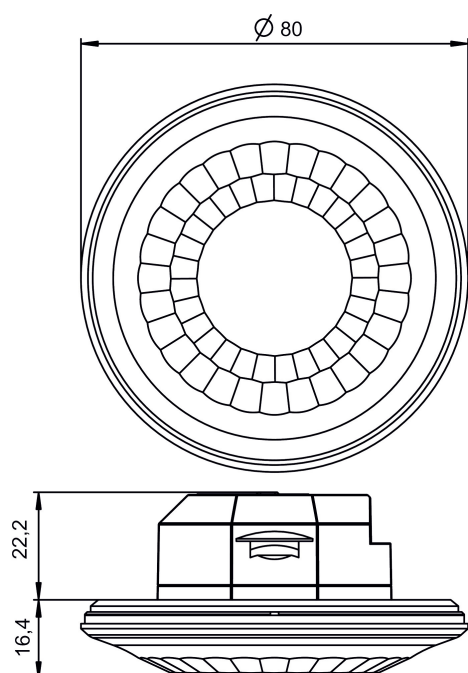

Maßbilder

Technische Änderungen und Druckfehler vorbehalten

weitere Informationen unter: www.theben.de/produkt/1039052

Die Lastangaben werden mit exemplarisch ausgesuchten Leuchtmitteln ermittelt und sind daher aufgrund der Vielzahl der erhältlichen Produkte typische Angaben.