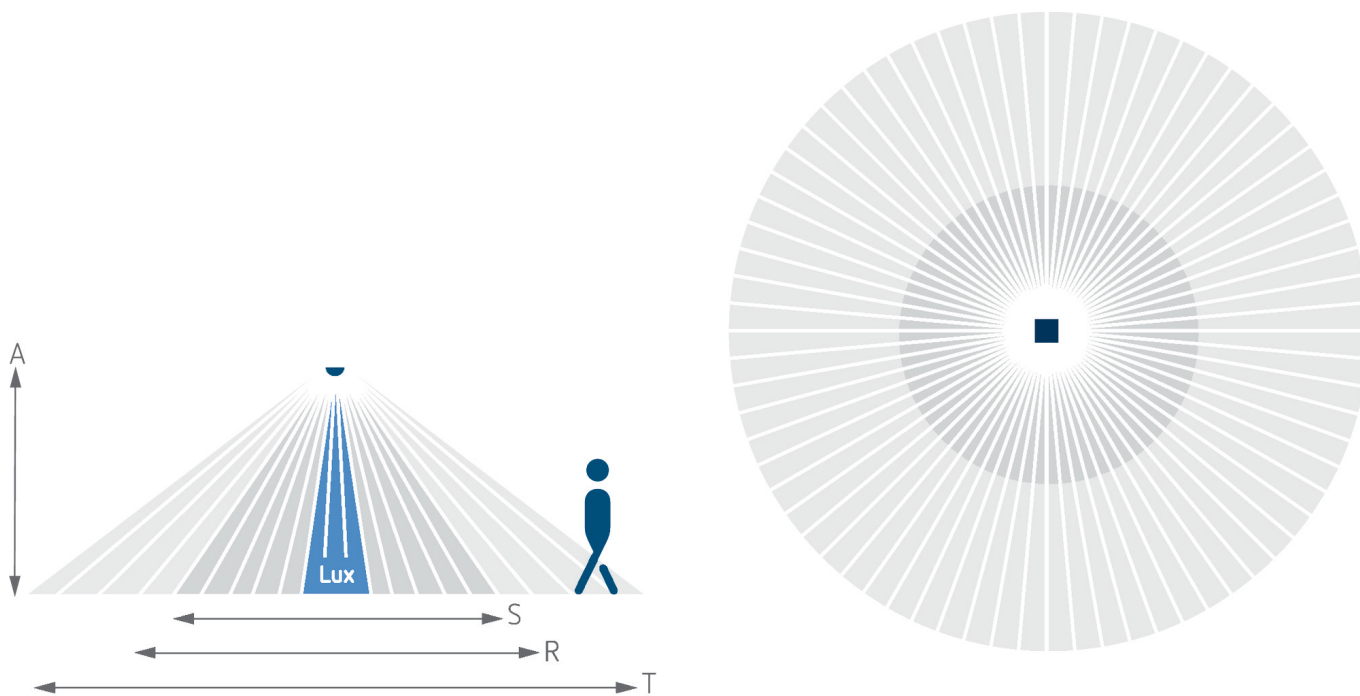

LUXA 103 S360-12 KNX UP WH

Artikel-Nr.: 1039052

Präsenzmelder & Bewegungsmelder Deckenmontage außen

Funktionsbeschreibung

- Präsenzmelder (PIR) für die UP-Deckenmontage im Innenbereich
- Runder Erfassungsbereich 360°, Ø 12 m (113 m²) bei 3 m Montagehöhe
- Für KNX-Bussystem, 2 Kanäle Licht und 2 Kanäle Präsenz für HKL-Steuerung
- 2 Kanäle Licht mit 1 Lichtmessung
- Automatische Beleuchtungssteuerung mit Konstantlichtregelung oder Schaltbetrieb
- Dimmbare Beleuchtung im Schaltbetrieb mit und ohne Tageslichteinfluss
- Integrierter Temperatursensor
- Tag / Nachtschaltung über Telegramm
- Stand-by Funktionalität (Orientierungslicht)
- 3 Logikkanäle (UND/ODER/XOR)
- KNX Data-Secure
- Betrieb als Voll- oder Halbauswahl möglich
- Manuelle Übersteuerung über externe KNX-Taster möglich
- Eine gerichtete Helligkeitsmessung (Mischlichtmessung)
- Einfacher Abgleich der Helligkeitsmessung
- Kurzzeit-Präsenz
- Wählbare Regelgeschwindigkeit
- Teach-in Funktion
- Szenenfunktionalität
- Sperrfunktionen
- Einschaltverzögerung und Nachlaufzeit Präsenz einstellbar
- Erweiterung des Erfassungsbereiches durch Parallelschaltung
- Erfassungsempfindlichkeit umstellbar für die Anwendung im Außenbereich
- Testbetrieb zur Überprüfung von Funktion und Erfassungsbereich
- Einstellung per ETS Software (voller Funktionsumfang)
- Einstellung per Fernbedienung/APP oder APP (BLE)

LUXA 103 S360-12 KNX UP WH

Artikel-Nr.: 1039052

theben

Erfassungsbereich für die Planung bei einer Temperatur von 21 °C

Montagehöhe (A)	Sitzend (S)	Quer gehend (T)	Frontal gehend (R)
2,5 m	13 m ² 4 m	78 m ² 10 m	28 m ² 6 m
3 m	20 m ² 5 m	113 m ² 12 m	28 m ² 6 m
3,5 m	20 m ² 5 m	78 m ² 10 m	28 m ² 6 m