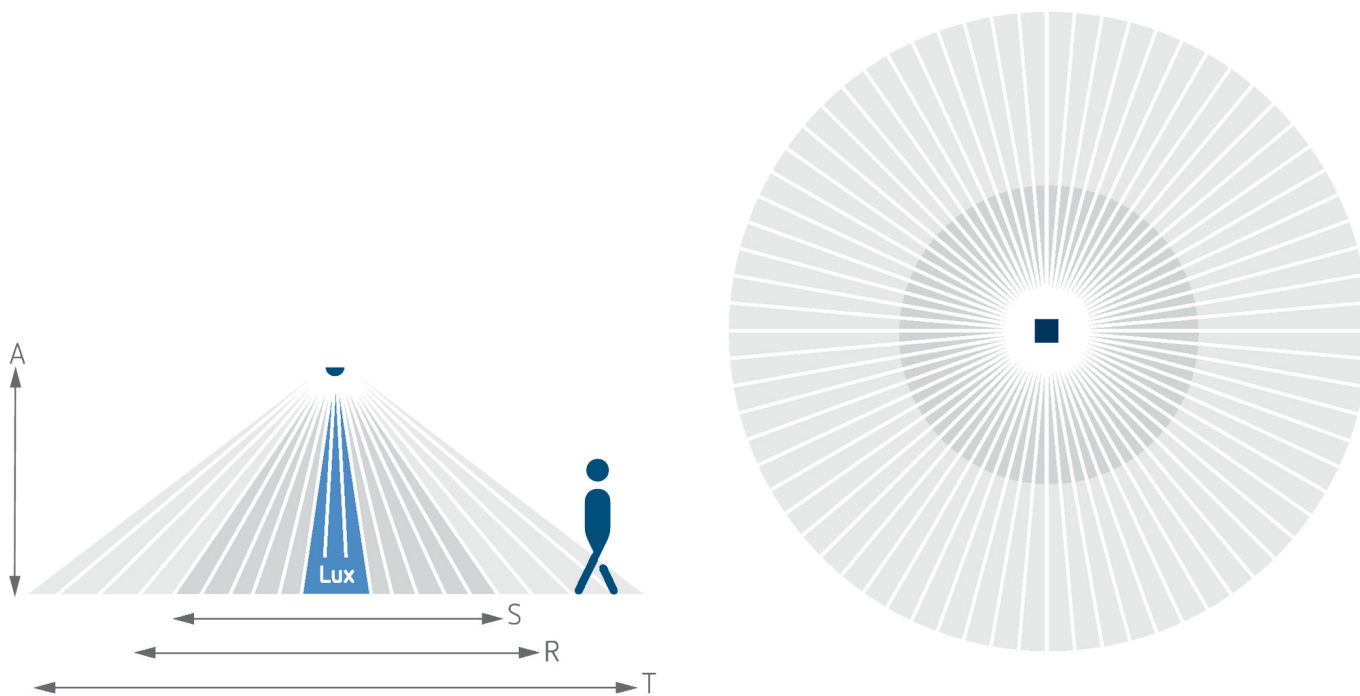

28.05.2024
Seite 1 von 3

LUXA 103 S360-12 KNX UP WH

Artikel-Nr.: 1039052

theben

Erfassungsbereich für die Planung bei einer Temperatur von 21 °C

Montagehöhe (A)	Sitzend (S)	Quer gehend (T)	Frontal gehend (R)
2,5 m	13 m ² 4 m	78 m ² 10 m	28 m ² 6 m
3 m	20 m ² 5 m	113 m ² 12 m	28 m ² 6 m
3,5 m	20 m ² 5 m	78 m ² 10 m	28 m ² 6 m