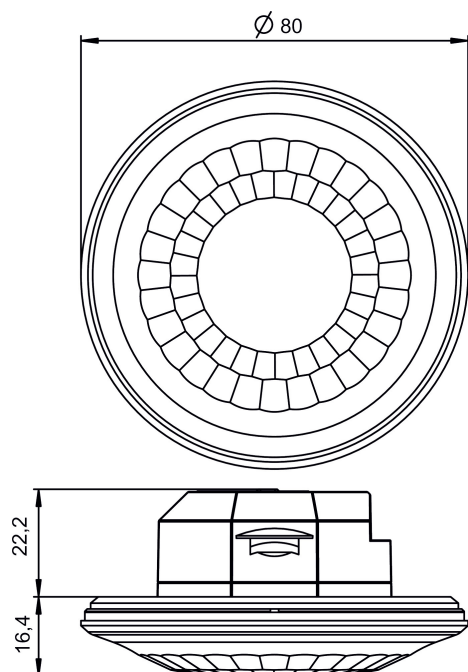

Maßbilder

Technische Änderungen und Druckfehler vorbehalten

weitere Informationen unter: www.theben.de/produkt/1039052

Die Lastangaben werden mit exemplarisch ausgesuchten Leuchtmitteln ermittelt und sind daher aufgrund der Vielzahl der erhältlichen Produkte typische Angaben.