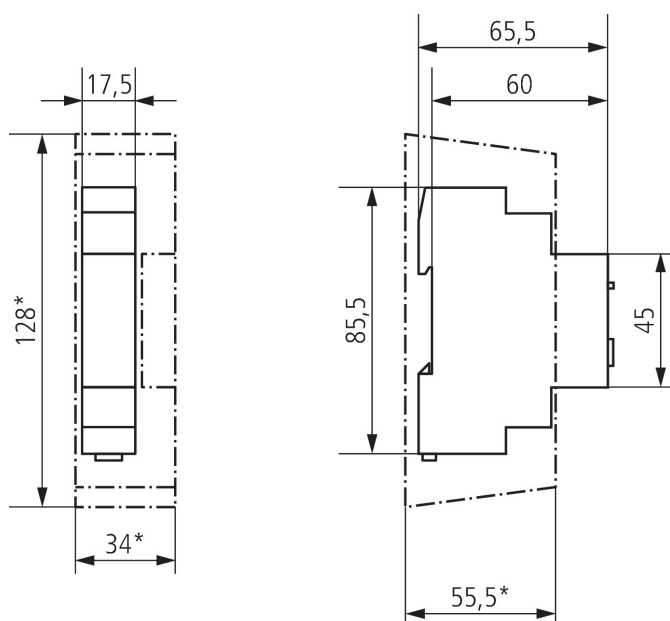

Maßbilder

Technische Änderungen und Druckfehler vorbehalten

weitere Informationen unter: www.theben.de/produkt/1080900

Die Lastangaben werden mit exemplarisch ausgesuchten Leuchtmitteln ermittelt und sind daher aufgrund der Vielzahl der erhältlichen Produkte typische Angaben.

18.06.2024
Seite 2 von 3