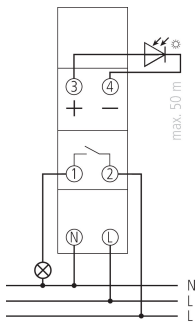

LUNA 108 plus AL

Artikel-Nr.: 1080910

theben

Technische Daten

LUNA 108 plus AL	
Schaltausgang	Schalten beliebiger Außenleiter, kein SELV
Breite	1 TE
Montageart	DIN-Schiene
Anschlussart	Schraubklemmen
Schaltleistung	16 A bei 250 V AC, $\cos \varphi = 1$, 10 AX Leuchtstofflampenlast
Glüh-/Halogenlampenlast	2600 W
Halogenlampenlast	2600 W
LED-Lampe < 2 W	30 W

LUNA 108 plus AL	
LED-Lampe 2-8 W	350 W
LED-Lampe > 8 W	350 W
Sensor (inklusive)	Aufbau-Lichtsensoren
Gehäuse- und Isolationsmaterial	Hochtemperaturbeständige, selbsterlöschende Thermoplaste
Umgebungstemperatur	-30°C ... 55°C
Schutzart	IP 20
Schutzklasse	II
Max. Leitungslänge zum Sensor	50 m

Anschlussbilder