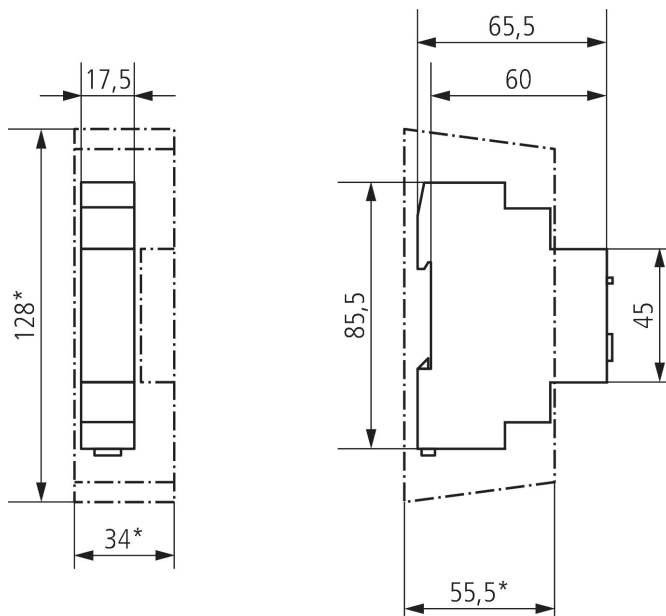

Maßbilder

Technische Änderungen und Druckfehler vorbehalten

weitere Informationen unter: www.theben.de/produkt/1080910

Die Lastangaben werden mit exemplarisch ausgesuchten Leuchtmitteln ermittelt und sind daher aufgrund der Vielzahl der erhältlichen Produkte typische Angaben.

18.06.2024
Seite 2 von 3