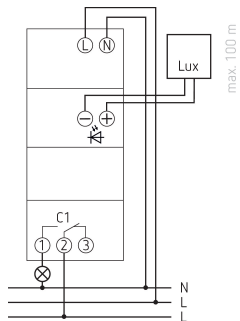

LUNA 110 plus AL

Artikel-Nr.: 1100910

theben

Technische Daten

LUNA 110 plus AL	
LED-Lampe < 2 W	50 W
LED-Lampe 2-8 W	600 W
LED-Lampe > 8 W	600 W
Kompaktleuchtstofflampen	270 W
Einschaltstrom	max. 800 A / 200 µs
Sensor (inklusive)	Aufbau-Lichtsensor

LUNA 110 plus AL	
Gehäuse- und Isolationsmaterial	Hochtemperaturbeständige, selbsterlöschende Thermoplaste
Umgebungstemperatur	-25°C ... 55°C
Schutzart	IP 20
Schutzklasse	II, Sensor III
Max. Leitungslänge zum Sensor	100 m

Anschlussbilder