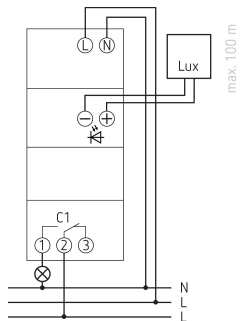

LUNA 110 plus AL

Artikel-Nr.: 1100910

theben

Technische Daten

LUNA 110 plus AL	
LED-Lampe < 2 W	50 W
LED-Lampe 2-8 W	600 W
LED-Lampe > 8 W	600 W
Kompaktleuchtstofflampen	270 W
Einschaltstrom	max. 800 A / 200 μs
Sensor (inklusive)	Aufbau-Lichtsensor

LUNA 110 plus AL	
Gehäuse- und Isolationsmaterial	Hochtemperaturbeständige, selbsterlöschende Thermoplaste
Umgebungstemperatur	-25°C ... 55°C
Schutzart	IP 20
Schutzklasse	II, Sensor III
Max. Leitungslänge zum Sensor	100 m

Anschlussbilder