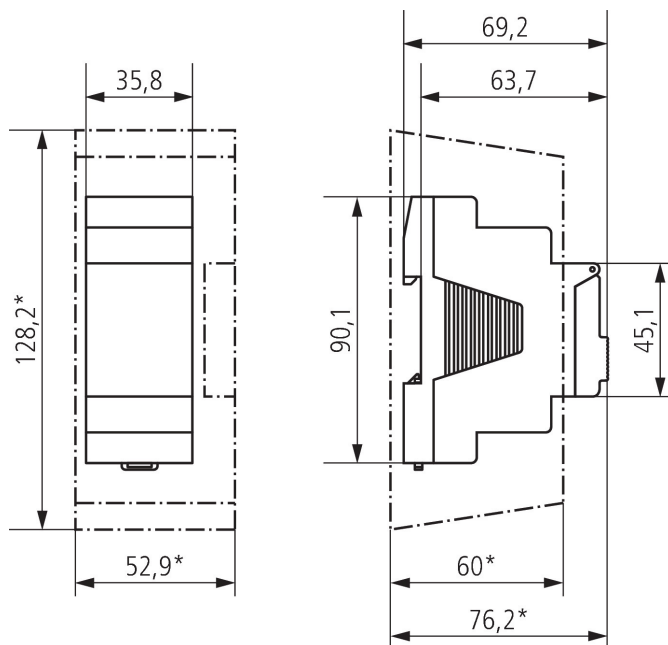

Maßbilder

Technische Änderungen und Druckfehler vorbehalten

weitere Informationen unter: www.theben.de/produkt/1100910

Die Lastangaben werden mit exemplarisch ausgesuchten Leuchtmitteln ermittelt und sind daher aufgrund der Vielzahl der erhältlichen Produkte typische Angaben.

22.11.2024
Seite 2 von 3