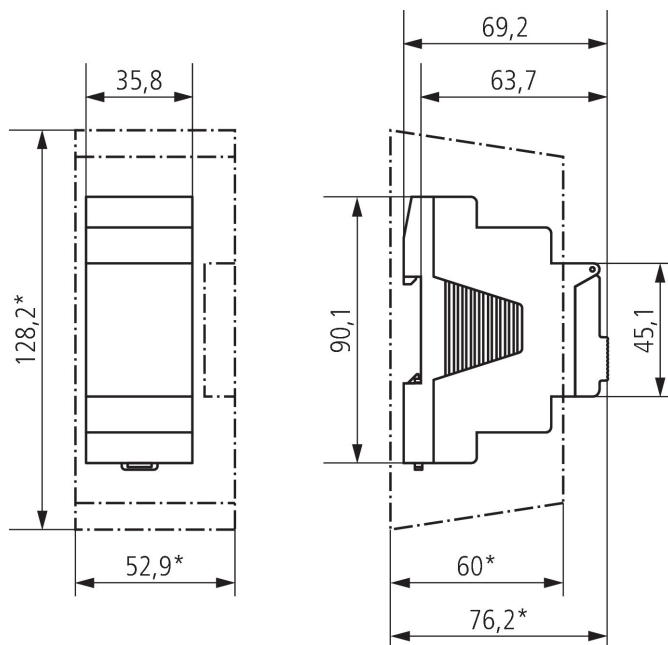

Maßbilder

Technische Änderungen und Druckfehler vorbehalten

weitere Informationen unter: www.theben.de/produkt/1100910

Die Lastangaben werden mit exemplarisch ausgesuchten Leuchtmitteln ermittelt und sind daher aufgrund der Vielzahl der erhältlichen Produkte typische Angaben.

18.06.2024
Seite 2 von 3