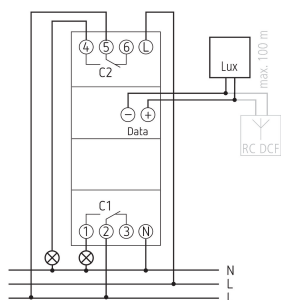

LUNA 122 top3 RC AL

Artikel-Nr.: 1220130

Technische Daten

LUNA 122 top3 RC AL	
Montageart	DIN-Schiene
Anschlussart	DuoFix-Steckklemmen
Anzeige	LCD-Display
Bedienelemente	4 Tipptasten
Kürzeste Schaltzeit	1 min
Gangreserve	10 Jahre bei 20 °C
Schaltleistung	16 A bei 250 V AC, $\cos \varphi = 1$, 10 A bei 250 V AC, $\cos \varphi = 0,6$
Glüh-/Halogenlampenlast	2600 W
Halogenlampenlast	2600 W
Leuchtstofflampenlast (VVG) nicht kompensiert	2600 VA

LUNA 122 top3 RC AL	
Leuchtstofflampenlast (VVG) parallelkompensiert	130 μF
LED-Lampe < 2 W	50 W
LED-Lampe 2-8 W	600 W
LED-Lampe > 8 W	600 W
Einschaltstrom	max. 800 A / 200 μs
Sensor (inklusive)	Aufbau-Lichtsensor
Gehäuse- und Isolationsmaterial	Hochtemperaturbeständige, selbsterlöschende Thermoplaste
Umgebungstemperatur	-25°C ... 55°C
Schutzart	IP 20
Schutzklasse	II, Sensor III
Max. Leitungslänge zum Sensor	100 m

Anschlussbilder