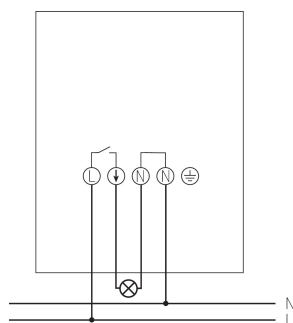

16.03.2024
Seite 1 von 3

LUNA 126 star E

Artikel-Nr.: 1260901

theben

Technische Daten

LUNA 126 star E	
Umgebungstemperatur	-35°C ... 55°C
Schutzart	IP 56
Schutzklasse	II

Anschlussbilder

Technische Änderungen und Druckfehler vorbehalten