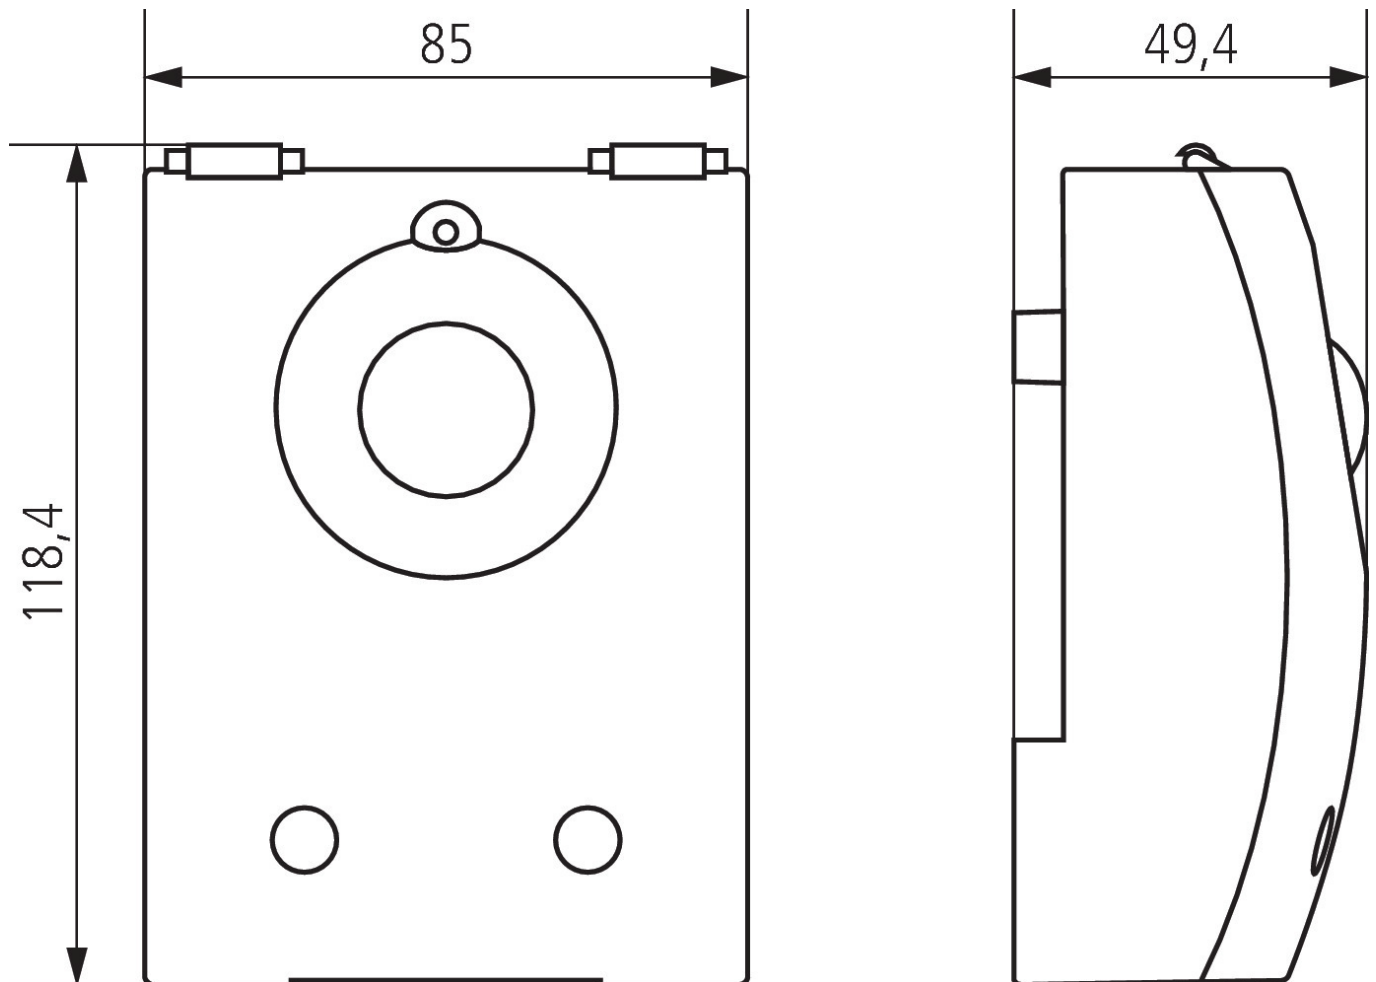

22.11.2024
Seite 2 von 3

LUNA 126 star E

Artikel-Nr.: 1260901

theben

Maßbilder

Zubehör

Adapterplatte LUNA star
Artikel-Nr.: 9070486

**LUNA star Adapter
Mastbefestigung**
Artikel-Nr.: 9070793