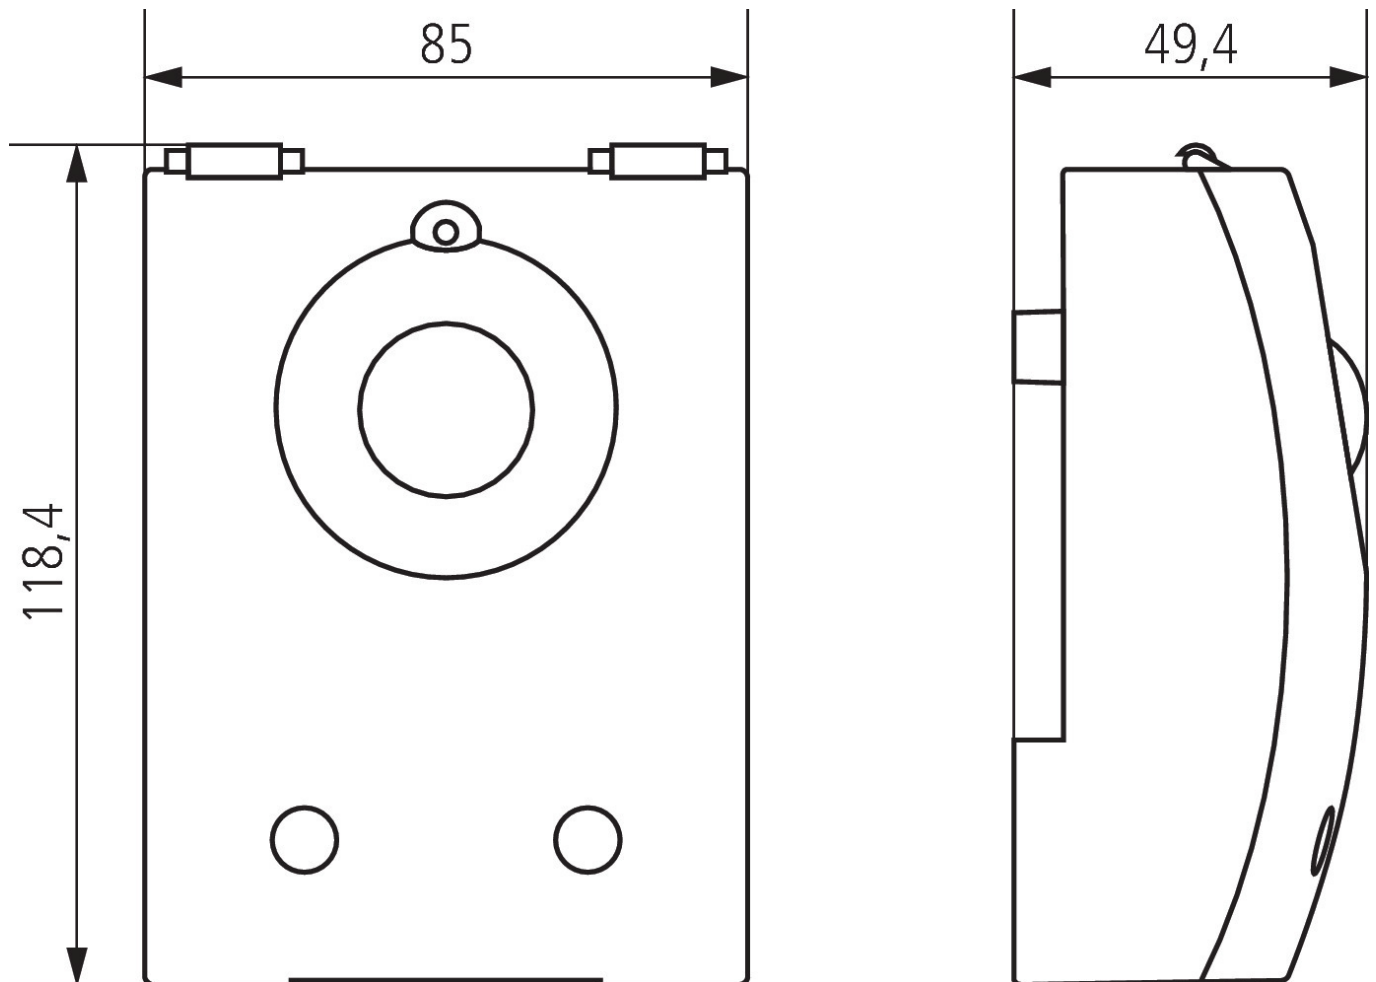

16.03.2024
Seite 2 von 3

LUNA 126 star E

Artikel-Nr.: 1260901

theben

Maßbilder

Zubehör

Adapterplatte LUNA star
Artikel-Nr.: 9070486

**LUNA star Adapter
Mastbefestigung**
Artikel-Nr.: 9070793