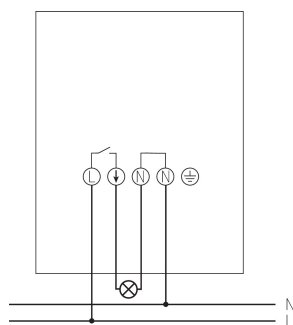

LUNA 127 star S

Artikel-Nr.: 1270900

theben

Technische Daten

LUNA 127 star S	
Schutzart	IP 56
Schutzklasse	II

Anschlussbilder

Technische Änderungen und Druckfehler vorbehalten

weitere Informationen unter: www.theben.de/produkt/1270900