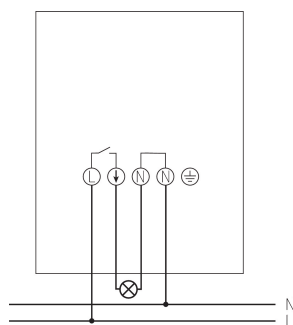

LUNA 127 star S	
Anschlussart	Schraubklemmen
Schaltleistung	16 A bei 230 V AC, $\cos \varphi = 1$, 10 AX bei 230 V AC, $\cos \varphi = 0,3$
Glüh- / Halogenlampenlast	2300 W
Halogenlampenlast	2300 W
LED-Lampe < 2 W	50 W
LED-Lampe 2-8 W	600 W
LED-Lampe > 8 W	600 W
Gehäuse- und Isolationsmaterial	Hochtemperaturbeständige, selbsterlöschende Thermoplaste
Umgebungstemperatur	-35°C ... 55°C

16.03.2024
Seite 1 von 3

LUNA 127 star S

Artikel-Nr.: 1270900

theben

Technische Daten

LUNA 127 star S	
Schutzart	IP 56
Schutzklasse	II

Anschlussbilder

Technische Änderungen und Druckfehler vorbehalten