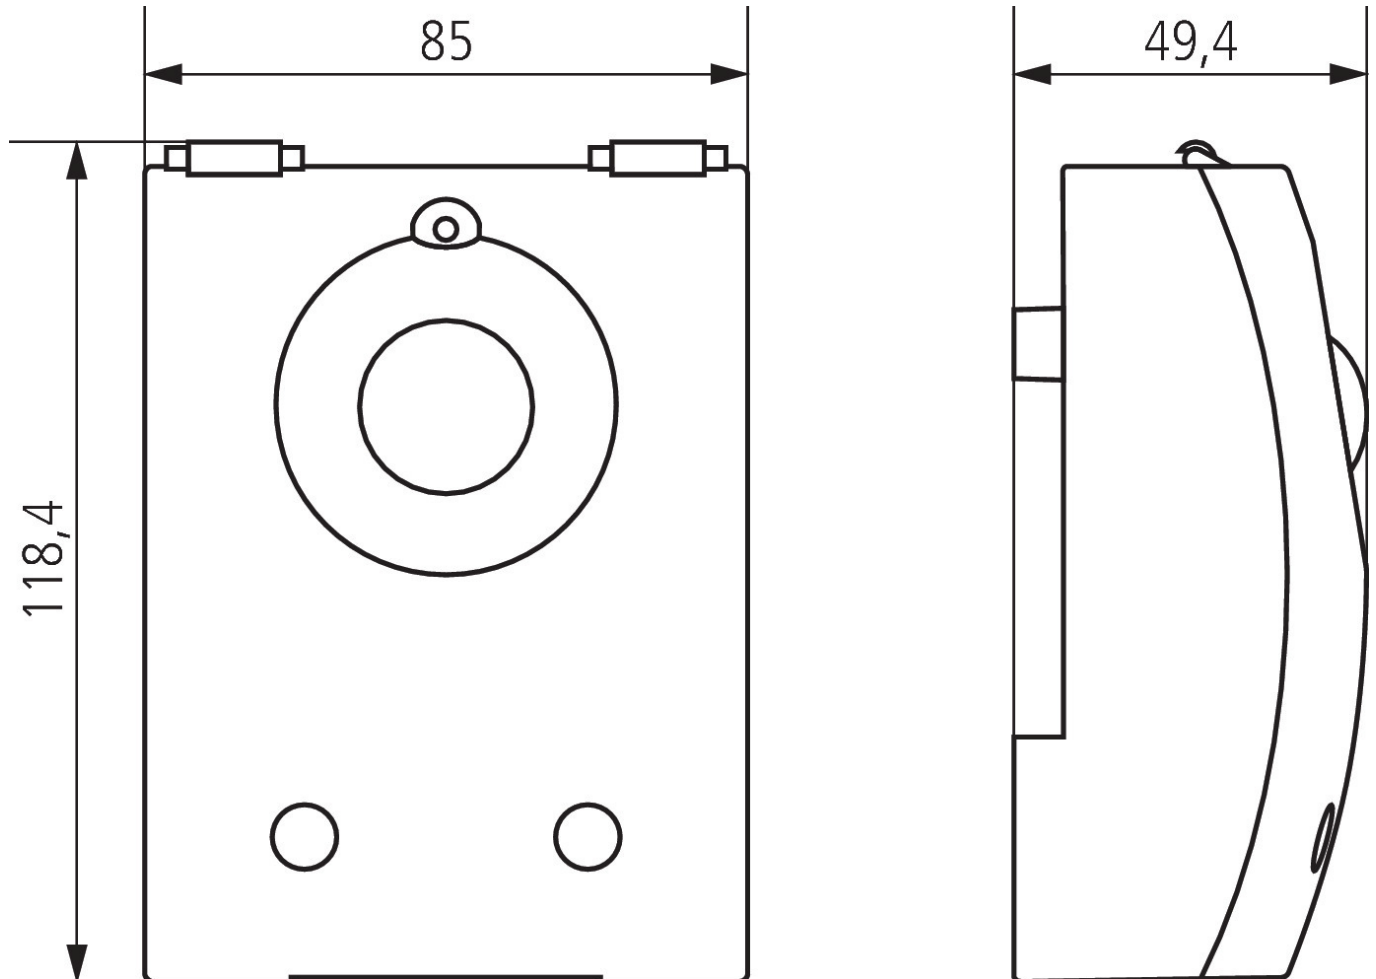

Die Lastangaben werden mit exemplarisch ausgesuchten Leuchtmitteln ermittelt und sind daher aufgrund der Vielzahl der erhältlichen Produkte typische Angaben.

22.11.2024
Seite 2 von 3

LUNA 127 star S

Artikel-Nr.: 1270900

theben

Maßbilder

Zubehör

Adapterplatte LUNA star
Artikel-Nr.: 9070486

**LUNA star Adapter
Mastbefestigung**
Artikel-Nr.: 9070793

Technische Änderungen und Druckfehler vorbehalten

weitere Informationen unter: www.theben.de/produkt/1270900