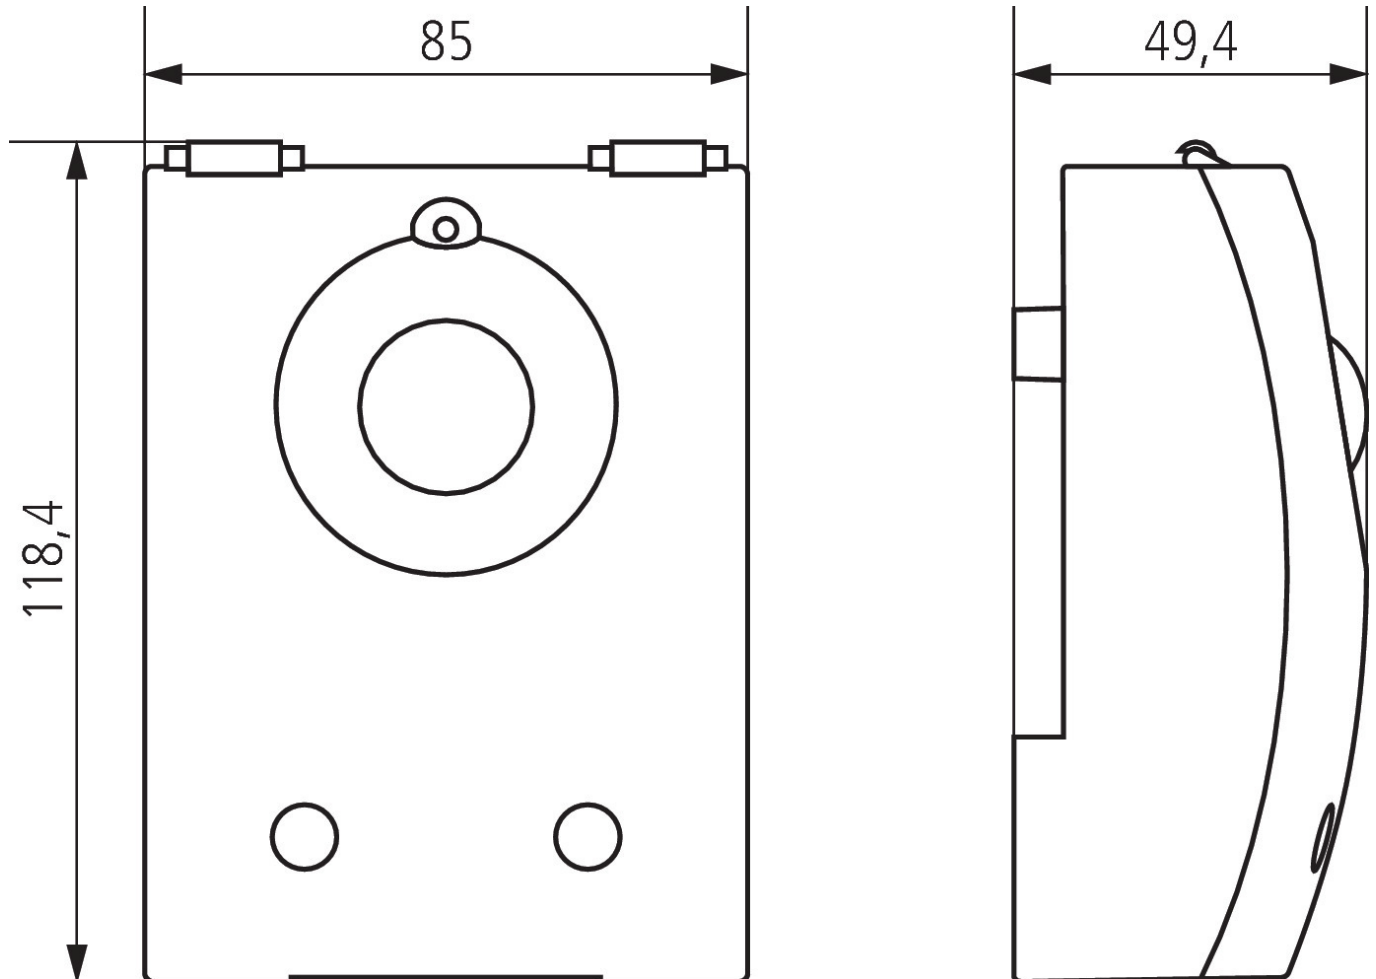

16.03.2024
Seite 2 von 3

LUNA 127 star S

Artikel-Nr.: 1270900

theben

Maßbilder

Zubehör

Adapterplatte LUNA star
Artikel-Nr.: 9070486

**LUNA star Adapter
Mastbefestigung**
Artikel-Nr.: 9070793