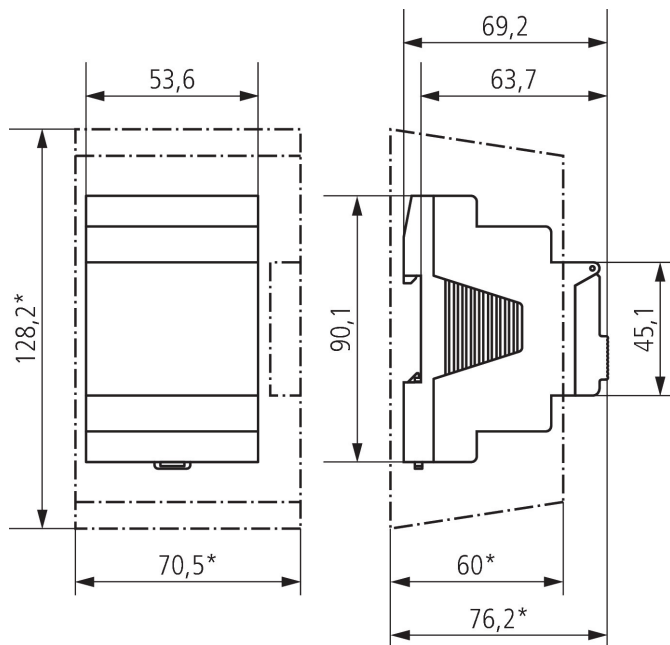

LUNA 134 KNX

Artikel-Nr.: 1349200

theben

Maßbilder

Zubehör

Aufbau-Lichtsensordigital

Artikel-Nr.: 9070415

Einbau-Lichtsensordigital

Artikel-Nr.: 9070456

Technische Änderungen und Druckfehler vorbehalten

weitere Informationen unter: www.theben.de/produkt/1349200

Die Lastangaben werden mit exemplarisch ausgesuchten Leuchtmitteln ermittelt und sind daher aufgrund der Vielzahl der erhältlichen Produkte typische Angaben.

16.03.2024
Seite 2 von 2