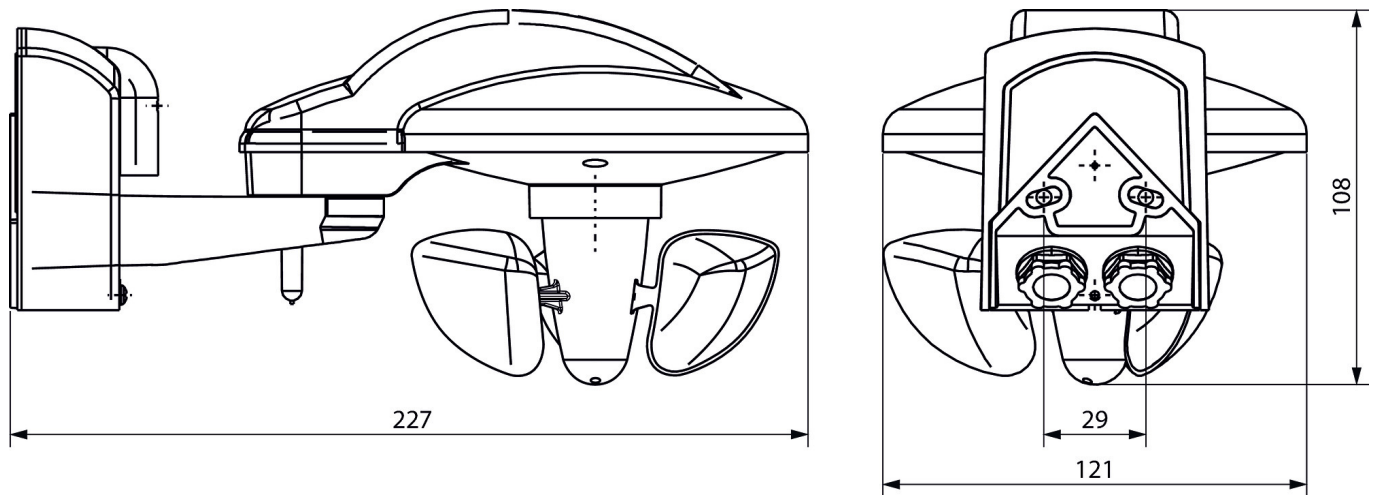

22.11.2024
Seite 1 von 2

Meteodata 140 S GPS KNX

Artikel-Nr.: 1409208

theben

Maßbilder

Zubehör

Mastbefestigung S
Artikel-Nr.: 9070928

Mastbefestigung WML1
Artikel-Nr.: 9070925