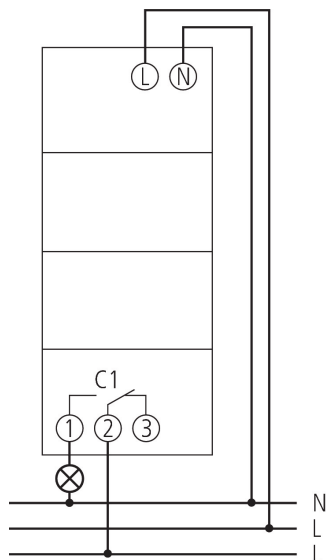

SELEKTA 170 top3

Artikel-Nr.: 1700130

theben

Anschlussbilder

Maßbilder

Technische Änderungen und Druckfehler vorbehalten

weitere Informationen unter: www.theben.de/produkt/1700130

Die Lastangaben werden mit exemplarisch ausgesuchten Leuchtmitteln ermittelt und sind daher aufgrund der Vielzahl der erhältlichen Produkte typische Angaben.