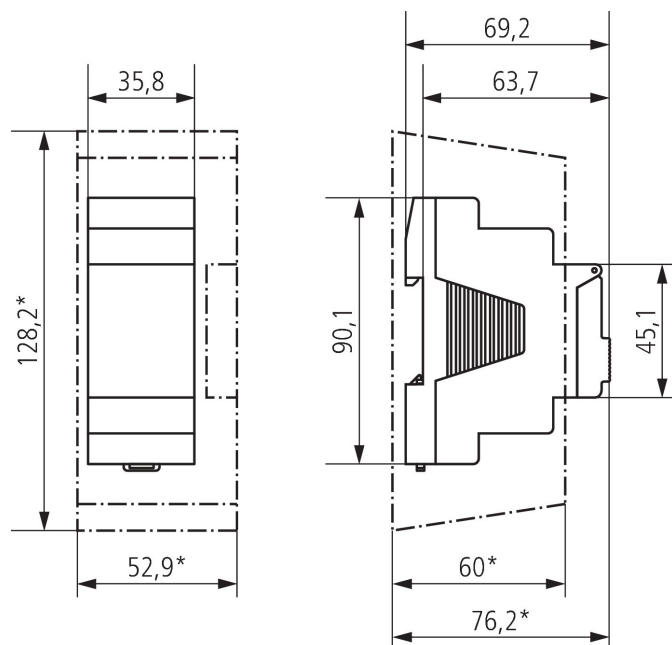

SELEKTA 170 top3

Artikel-Nr.: 1700130

theben

Anschlussbilder

Maßbilder

Technische Änderungen und Druckfehler vorbehalten

weitere Informationen unter: www.theben.de/produkt/1700130

Die Lastangaben werden mit exemplarisch ausgesuchten Leuchtmitteln ermittelt und sind daher aufgrund der Vielzahl der erhältlichen Produkte typische Angaben.