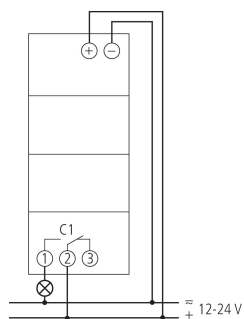

SELEKTA 170 top2 24V

Artikel-Nr.: 1704100

theben

Technische Daten

SELEKTA 170 top2 24V		SELEKTA 170 top2 24V	
Betriebsspannung	12 - 24 V UC	LED-Lampe 2-8 W	20 W
Frequenz	50 - 60 Hz	LED-Lampe > 8 W	25 W
Breite	2 TE	Leuchtstofflampenlast (EVG)	180 VA
Montageart	DIN-Schiene	Schaltleistung min.	ca. 10 mA
Kontaktart	Wechsler	Kürzeste Schaltzeit	1 min
Schaltausgang	Phasenunabhängig	Ganggenauigkeit bei 25 °C	typisch $\pm 0,25$ s/Tag (Quarz)
Öffnungsweite	< 3 mm (μ)	Zeitbasis	Quarz
Programm	Wochenprogramm, Astroprogramm	Stand-by Leistung	$\sim 0,2$ W
Programmfunktionen	EIN-AUS	Speicherkarte im Lieferumfang	-
Anzahl Kanäle	1	Anschlussart	DuoFix-Steckklemmen
Anzahl Speicherplätze	56	Anzeige	LCD-Anzeige mit Textzeile
Gangreserve	10 Jahre	Bedienelemente	4 Tiptasten
Schaltleistung bei 250 V AC, $\cos \varphi = 1$	16 A	Gehäuse- und Isolationsmaterial	Hochtemperaturbeständige, selbsterlöschende Thermoplaste
Schaltleistung bei 250 V AC, $\cos \varphi = 0,6$	2 A	Schutzart	IP 20
Glüh-/Halogenlampenlast	1400 W	Schutzklasse	II nach EN 60 730-1
Kompaktleuchtstofflampen	30 W	Spannung	12-24 V UC
LED-Lampe < 2 W	6 W	Umgebungstemperatur	-30°C ... 55°C

Anschlussbilder

Technische Änderungen und Druckfehler vorbehalten

weitere Informationen unter: www.theben.de/produkt/1704100

Die Lastangaben werden mit exemplarisch ausgesuchten Leuchtmitteln ermittelt und sind daher aufgrund der Vielzahl der erhältlichen Produkte typische Angaben.

03.12.2024
Seite 2 von 3