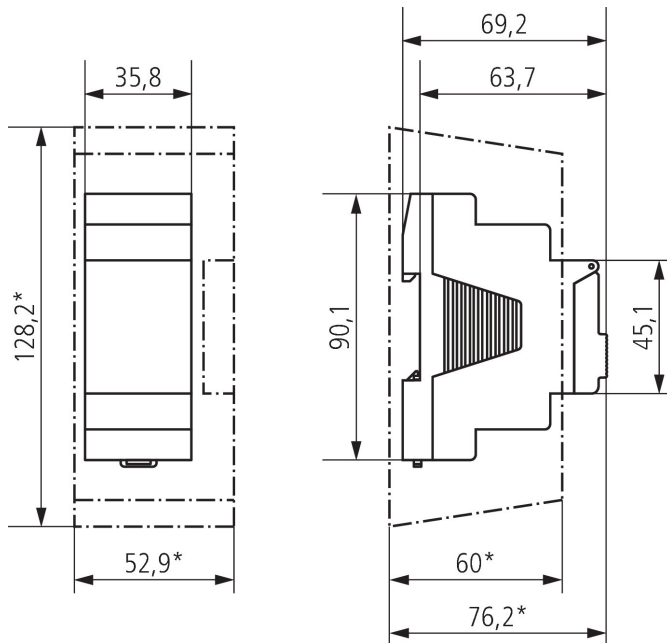

16.03.2024

Seite 2 von 4

SELEKTA 171 top3 RC

Artikel-Nr.: 1710330

theben

Anschlussbilder

Maßbilder

Zubehör