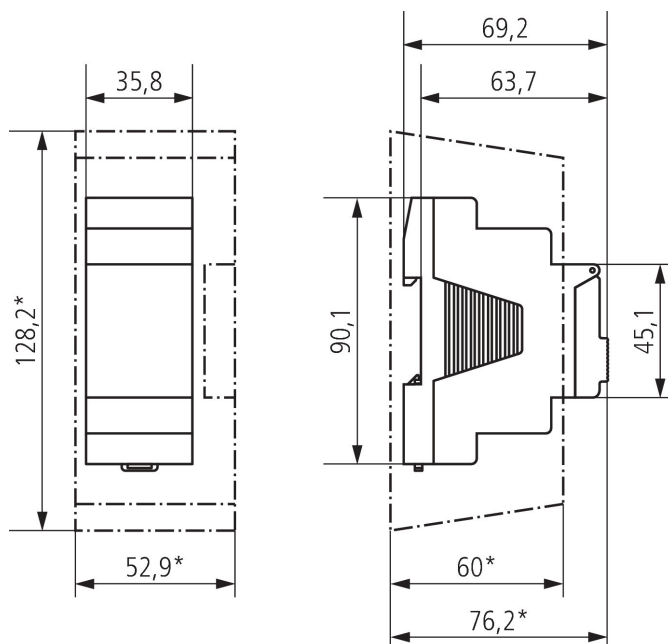

SELEKTA 172 top3

Artikel-Nr.: 1720130

theben

Anschlussbilder

Maßbilder

Zubehör

Wandmontage-Set 35 mm
Artikel-Nr.: 9070064

PC-Set OBELISK top2/3
Artikel-Nr.: 9070409