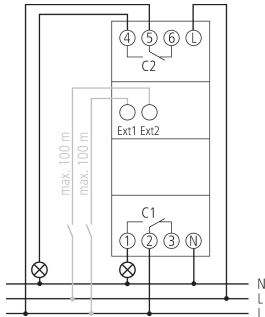

SELEKTA 172 top3

Artikel-Nr.: 1720130

theben

Anschlussbilder