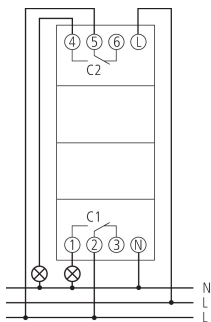

Technische Daten

SELEKTA 174 top3	
Betriebsspannung	230 V AC
Frequenz	50 - 60 Hz
Breite	2 TE
Montageart	DIN-Schiene
Kontaktart	Wechsler
Schaltausgang	Phasenunabhängig
Öffnungsweite	< 3 mm (μ)
Programm	Wochenprogramm, Astroprogramm
Programmfunktionen	EIN-AUS
Anzahl Kanäle	2
Anzahl Speicherplätze	56
Gangreserve	10 Jahre
Schaltleistung bei 250 V AC, $\cos \varphi = 1$	16 A
Schaltleistung bei 250 V AC, $\cos \varphi = 0,6$	10 A
Glüh- / Halogenlampenlast	2600 W
Kompaktleuchtstofflampen	1100 W
LED-Lampe < 2 W	50 W
LED-Lampe 2-8 W	600 W
LED-Lampe > 8 W	600 W

SELEKTA 174 top3	
Leuchtstofflampenlast (VVG) nicht kompensiert	2600 VA
Leuchtstofflampenlast (VVG) reihenkompensiert	2600 VA
Leuchtstofflampenlast (VVG) parallelkompensiert	1300 VA
Einschaltstrom	max. 800 A / 200 μs
Schaltleistung min.	ca. 10 mA
Kürzeste Schaltzeit	1 min
Ganggenauigkeit bei 25 °C	typisch $\pm 0,25$ s/Tag (Quarz)
Zeitbasis	Quarz
Stand-by Leistung	~0,4 W
Anschlussart	DuoFix-Steckklemmen
Anzeige	LCD-Anzeige mit Textzeile
Bedienelemente	4 Tipptasten
Gehäuse- und Isolationsmaterial	Hochtemperaturbeständige, selbsterlöschende Thermoplaste
Schutzart	IP 20
Schutzklasse	II nach EN 60 730-1
Spannung	230 V AC
Umgebungstemperatur	-30°C ... 55°C

Anschlussbilder

Technische Änderungen und Druckfehler vorbehalten

weitere Informationen unter: www.theben.de/produkt/1740130

Die Lastangaben werden mit exemplarisch ausgesuchten Leuchtmitteln ermittelt und sind daher aufgrund der Vielzahl der erhältlichen Produkte typische Angaben.

16.03.2024
Seite 2 von 3