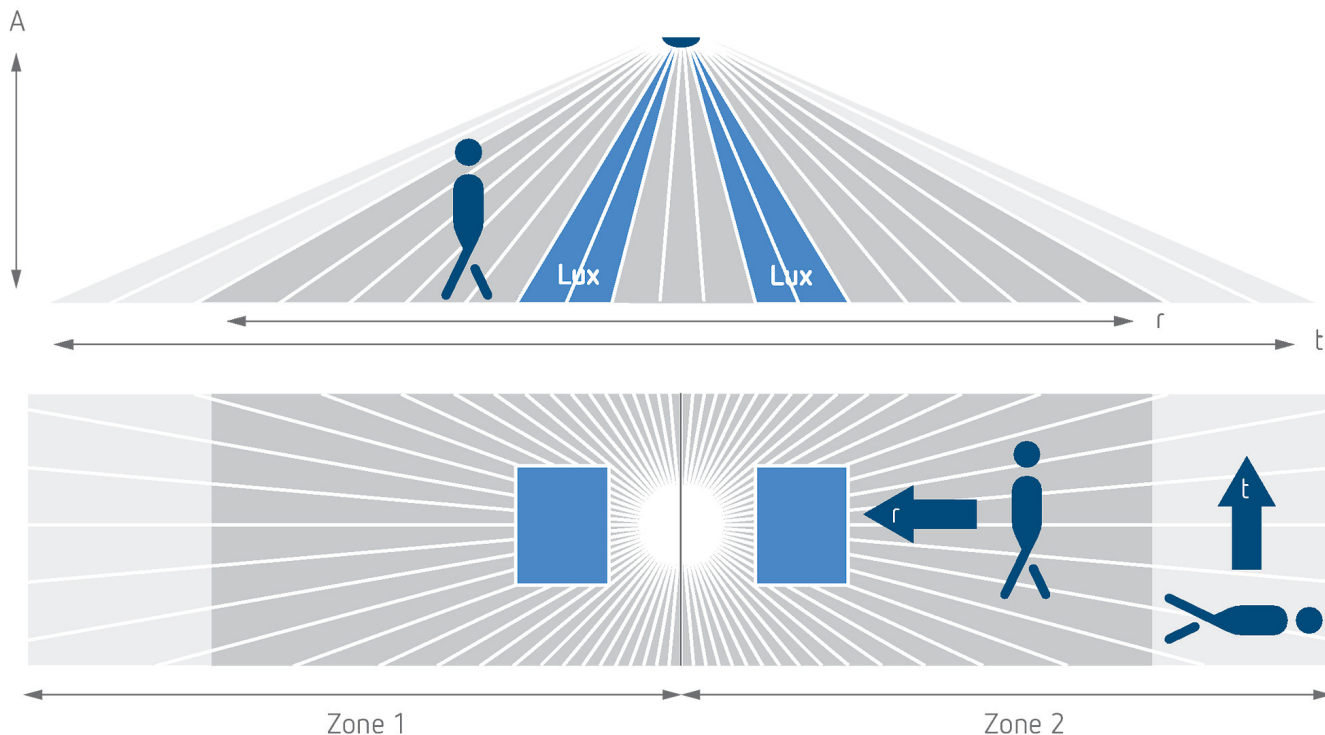

thePassa P360-221 DALI P GST

Artikel-Nr.: 2010314

Erfassungsbereich für die Planung bei einer Temperatur von 21 °C

Erfassungsbereich nach Sensnorm IEC 63180

Montagehöhe (A)	Quer gehend (T)	Frontal gehend (R)	
2,5 m	215 m² | 43 m x 5 m	62 m² | 14,8 m x 4,2 m	
6 m	550 m² | 50 m x 11 m	495 m² | 45 m x 11 m	
15 m	800 m² | 40 m x 20 m	600 m² | 30 m x 20 m	

Maßbilder

Zubehör

theSenda P
Artikel-Nr.: 9070910