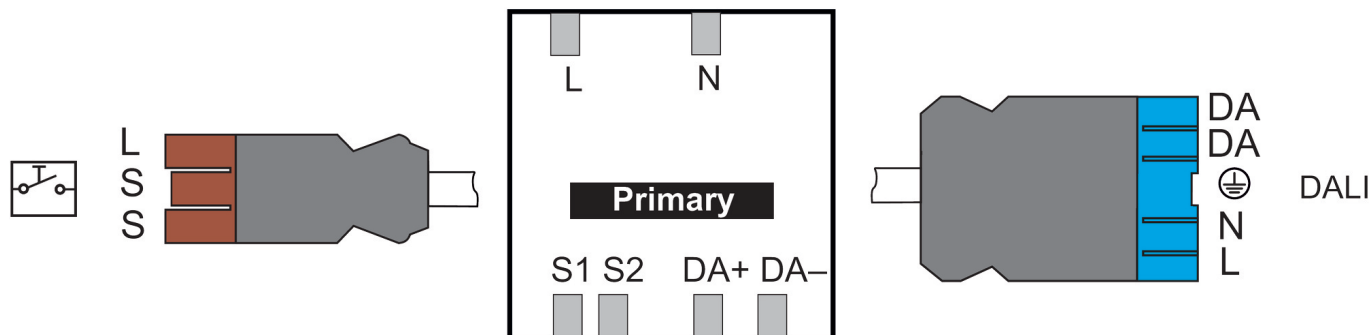

thePassa P360-221 DALI P GST

Artikel-Nr.: 2010314

Technische Daten

thePassa P360-221 DALI P GST	
Betriebsspannung	110 V AC - 230 V AC
Frequenz	60 Hz
Maximale Höhe	15 m
Mindesthöhe	1,7 m
Montageart	Deckenmontage
Farbe	Weiß
Schaltausgang	DALI
Eigenverbrauch	≤
Art der Lichtmessung	Mischlichtmessung
Einstellbereich Helligkeit	10 - 3000 lx

thePassa P360-221 DALI P GST	
Lampenarten	Glüh- / Halogenlampen, Fluoreszenzlampen, Kompaktleuchtstofflampen, LEDs
Steuerausgang	100 mA
Ausgang Licht	DALI-Schnittstelle nach IEC SN EN 62386 für max. 50 DALI- Betriebsgeräte
Anschlussart	Schraubklemmen
Größe Unterputzdose	55 mm
Erfassungsbereich quer gehend	150 m² (30,0 x 5 m)
Erfassungswinkel	360°
Umgebungstemperatur	50°C
Schutzart	IP 54 (im eingebauten Zustand)

Anschlussbilder

Erfassungsbereich für die Planung bei einer Temperatur von 21 °C

Montagehöhe (A)	Quer gehend (t)	Frontal gehend (R)	
2 m	56 m² | 16 m x 3,5 m	56 m² | 16 m x 3,5 m	
2,5 m	88 m² | 22 m x 4 m	72 m² | 18 m x 4 m	
3 m	135 m² | 30 m x 4,5 m	90 m² | 20 m x 4,5 m	
3,5 m	150 m² | 30 m x 5 m	100 m² | 20 m x 5 m	
4 m	150 m² | 30 m x 5 m	100 m² | 20 m x 5 m	
4,5 m	150 m² | 30 m x 5 m	100 m² | 20 m x 5 m	
5 m	150 m² | 30 m x 5 m	100 m² | 20 m x 5 m	
5,5 m	150 m² | 30 m x 5 m	100 m² | 20 m x 5 m	
6 m	150 m² | 30 m x 5 m	100 m² | 20 m x 5 m	

Technische Änderungen und Druckfehler vorbehalten

weitere Informationen unter: www.theben.de/produkt/2010314

Die Lastangaben werden mit exemplarisch ausgesuchten Leuchtmitteln ermittelt und sind daher aufgrund der Vielzahl der erhältlichen Produkte typische Angaben.

04.07.2024

Seite 2 von 4