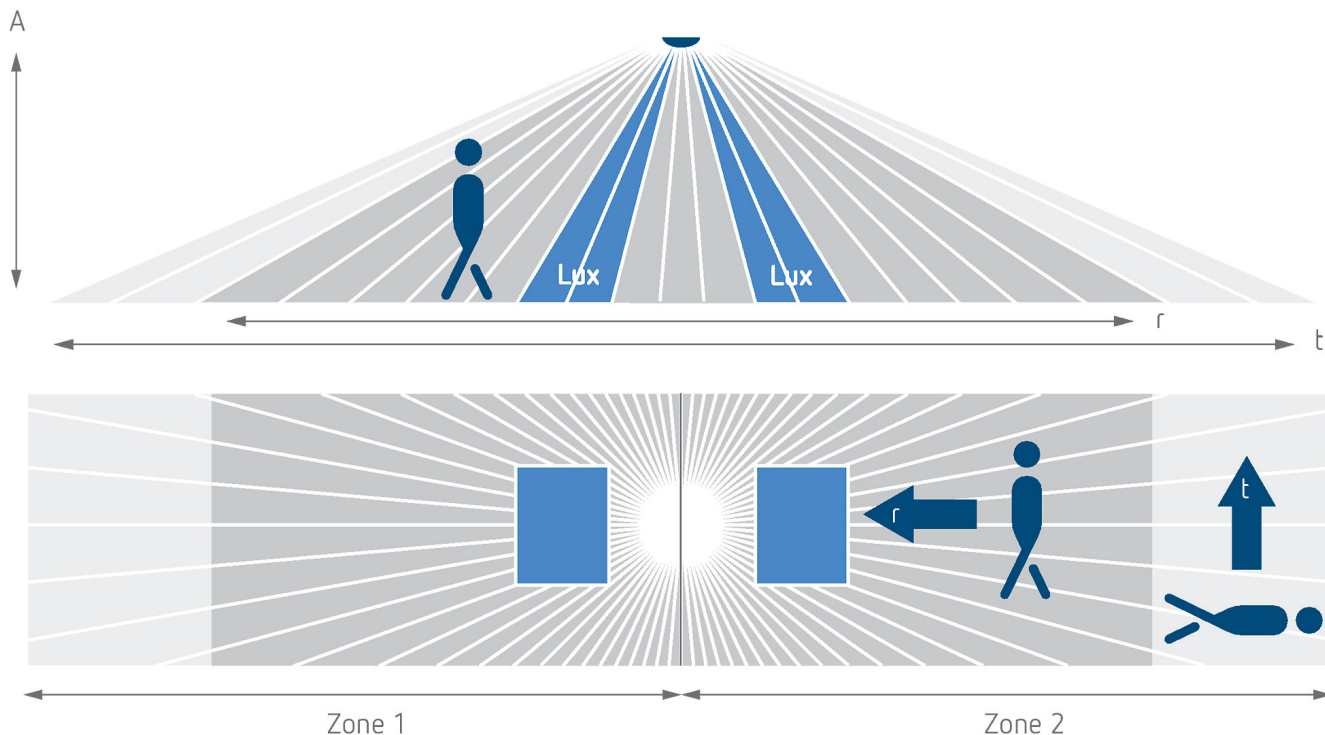

thePassa P360-221 DALI P WIN

Artikel-Nr.: 2010315

theben

Erfassungsbereich für die Planung bei einer Temperatur von 21 °C

Erfassungsbereich nach Sensnorm IEC 63180

Montagehöhe (A)	Quer gehend (T)	Frontal gehend (R)	
2,5 m	215 m² | 43 m x 5 m	62 m² | 14,8 m x 4,2 m	
6 m	550 m² | 50 m x 11 m	495 m² | 45 m x 11 m	
15 m	800 m² | 40 m x 20 m	600 m² | 30 m x 20 m	

Maßbilder

Zubehör

theSenda P
Artikel-Nr.: 9070910