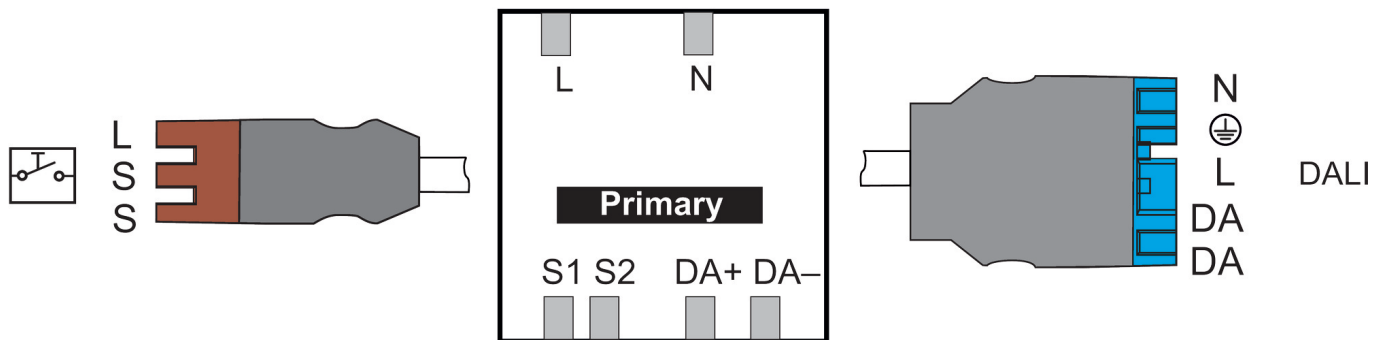

thePassa P360-221 DALI P WIN

Artikel-Nr.: 2010315

Technische Daten

thePassa P360-221 DALI P WIN		thePassa P360-221 DALI P WIN	
Betriebsspannung	110 V AC - 230 V AC	Lampenarten	Glüh- /Halogenlampen, Fluoreszenzlampen, Kompaktleuchtstofflampen, LEDs
Frequenz	60 Hz	Steuerausgang	100 mA
Maximale Höhe	15 m	Ausgang Licht	DALI-Schnittstelle nach IEC SN EN 62386 für max. 50 DALI- Betriebsgeräte
Mindesthöhe	1,7 m	Anschlussart	Schraubklemmen
Montageart	Deckenmontage	Größe Unterputzdose	55 mm
Farbe	Weiß	Erfassungsbereich quer gehend	150 m² (30,0 x 5 m)
Schaltausgang	DALI	Erfassungswinkel	360°
Eigenverbrauch	≤	Umgebungstemperatur	50°C
Art der Lichtmessung	Mischlichtmessung	Schutzart	IP 54 (im eingebauten Zustand)
Einstellbereich Helligkeit	10 - 3000 lx		

Anschlussbilder

Erfassungsbereich für die Planung bei einer Temperatur von 21 °C

Montagehöhe (A)	Quer gehend (t)	Frontal gehend (R)	
2 m	56 m² | 16 m x 3,5 m	56 m² | 16 m x 3,5 m	
2,5 m	88 m² | 22 m x 4 m	72 m² | 18 m x 4 m	
3 m	135 m² | 30 m x 4,5 m	90 m² | 20 m x 4,5 m	
3,5 m	150 m² | 30 m x 5 m	100 m² | 20 m x 5 m	
4 m	150 m² | 30 m x 5 m	100 m² | 20 m x 5 m	
4,5 m	150 m² | 30 m x 5 m	100 m² | 20 m x 5 m	
5 m	150 m² | 30 m x 5 m	100 m² | 20 m x 5 m	
5,5 m	150 m² | 30 m x 5 m	100 m² | 20 m x 5 m	
6 m	150 m² | 30 m x 5 m	100 m² | 20 m x 5 m	

Technische Änderungen und Druckfehler vorbehalten

weitere Informationen unter: www.theben.de/produkt/2010315

Die Lastangaben werden mit exemplarisch ausgesuchten Leuchtmitteln ermittelt und sind daher aufgrund der Vielzahl der erhältlichen Produkte typische Angaben.

04.07.2024

Seite 2 von 4