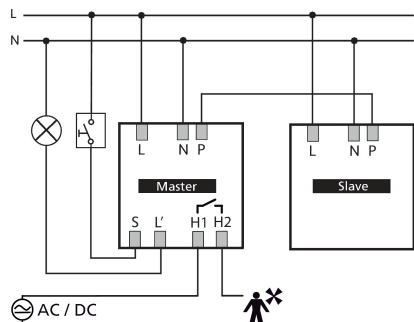

thePassa P360 Slave UP WH	
Art der Lichtmessung	Mischlichtmessung
Anschlussart	Schraubklemmen
Max. Leitungsquerschnitt	max. 2 x 2,5 mm ²
Größe Unterputzdose	55 mm
Erfassungsbereich quer gehend	150 m ² (30,0 x 5 m)
Erfassungswinkel	360°
Umgebungstemperatur	-15°C ... 50°C
Schutzart	IP 54 (im eingebauten Zustand)

thePassa P360 Slave UP WH

Artikel-Nr.: 2010330

Anschlussbilder

Erfassungsbereich für die Planung bei einer Temperatur von 21 °C

Montagehöhe (A)	Quer gehend (t)	Frontal gehend (R)
2 m	56 m ² 16 m x 3,5 m	56 m ² 16 m x 3,5 m
2,5 m	88 m ² 22 m x 4 m	72 m ² 18 m x 4 m
3 m	135 m ² 30 m x 4,5 m	90 m ² 20 m x 4,5 m
3,5 m	150 m ² 30 m x 5 m	100 m ² 20 m x 5 m
4 m	150 m ² 30 m x 5 m	100 m ² 20 m x 5 m
4,5 m	150 m ² 30 m x 5 m	100 m ² 20 m x 5 m
5 m	150 m ² 30 m x 5 m	100 m ² 20 m x 5 m
5,5 m	150 m ² 30 m x 5 m	100 m ² 20 m x 5 m
6 m	150 m ² 30 m x 5 m	100 m ² 20 m x 5 m