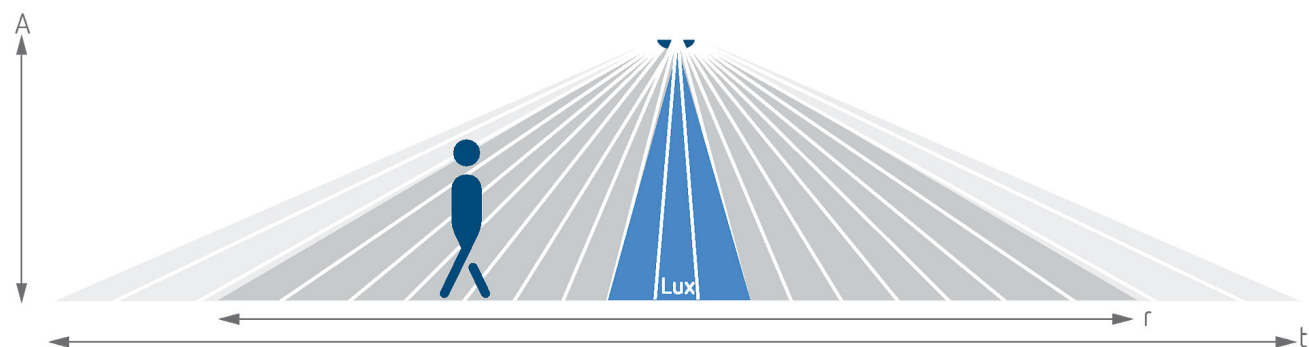

thePassa P360 Slave UP WH

Artikel-Nr.: 2010330

Anschlussbilder

Erfassungsbereich für die Planung bei einer Temperatur von 21 °C

Montagehöhe (A)	Quer gehend (t)	Frontal gehend (R)
2 m	56 m ² 16 m x 3,5 m	56 m ² 16 m x 3,5 m
2,5 m	88 m ² 22 m x 4 m	72 m ² 18 m x 4 m
3 m	135 m ² 30 m x 4,5 m	90 m ² 20 m x 4,5 m
3,5 m	150 m ² 30 m x 5 m	100 m ² 20 m x 5 m
4 m	150 m ² 30 m x 5 m	100 m ² 20 m x 5 m
4,5 m	150 m ² 30 m x 5 m	100 m ² 20 m x 5 m
5 m	150 m ² 30 m x 5 m	100 m ² 20 m x 5 m
5,5 m	150 m ² 30 m x 5 m	100 m ² 20 m x 5 m
6 m	150 m ² 30 m x 5 m	100 m ² 20 m x 5 m