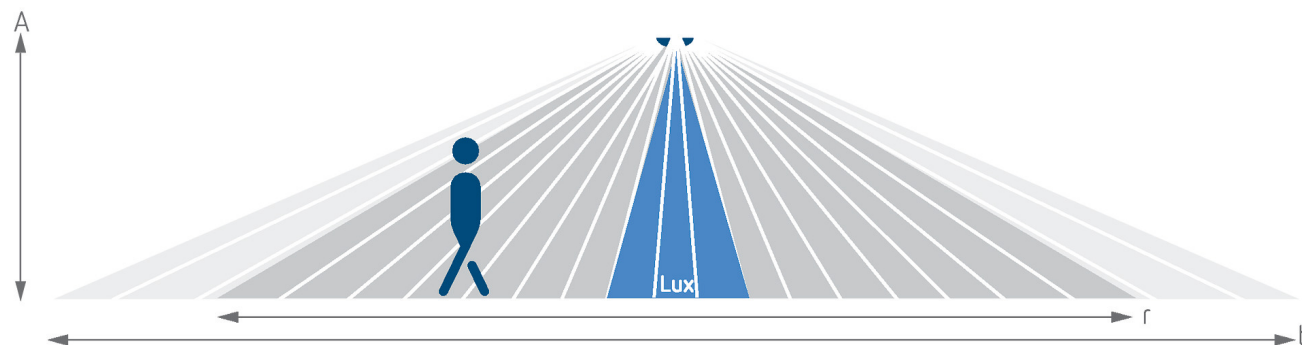

thePassa P360 Slave UP WH

Artikel-Nr.: 2010330

Anschlussbilder

Erfassungsbereich für die Planung bei einer Temperatur von 21 °C

Montagehöhe (A)	Quer gehend (t)	Frontal gehend (R)
2 m	56 m ² 16 m x 3,5 m	56 m ² 16 m x 3,5 m
2,5 m	88 m ² 22 m x 4 m	72 m ² 18 m x 4 m
3 m	135 m ² 30 m x 4,5 m	90 m ² 20 m x 4,5 m
3,5 m	150 m ² 30 m x 5 m	100 m ² 20 m x 5 m
4 m	150 m ² 30 m x 5 m	100 m ² 20 m x 5 m
4,5 m	150 m ² 30 m x 5 m	100 m ² 20 m x 5 m
5 m	150 m ² 30 m x 5 m	100 m ² 20 m x 5 m
5,5 m	150 m ² 30 m x 5 m	100 m ² 20 m x 5 m
6 m	150 m ² 30 m x 5 m	100 m ² 20 m x 5 m