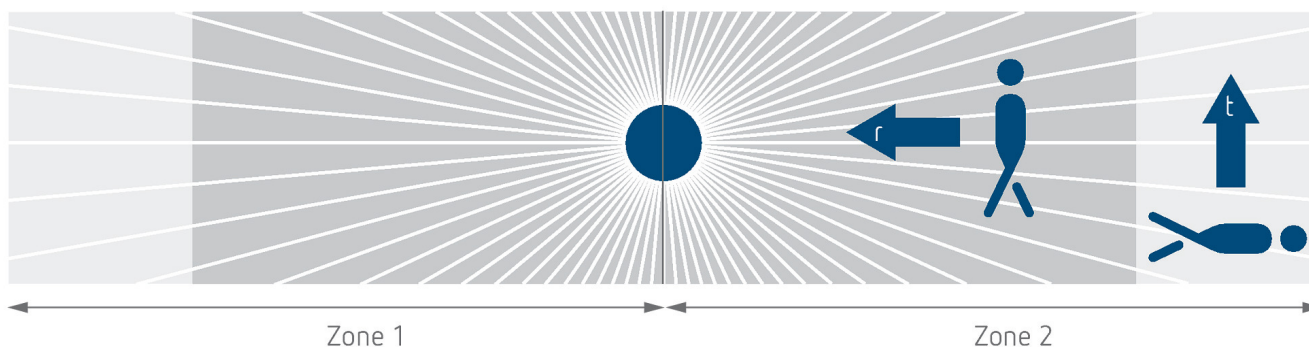

thePassa P360 Slave UP WH

Artikel-Nr.: 2010330

Anschlussbilder

Erfassungsbereich für die Planung bei einer Temperatur von 21 °C

Montagehöhe (A)	Quer gehend (t)	Frontal gehend (R)
2 m	56 m ² 16 m x 3,5 m	56 m ² 16 m x 3,5 m
2,5 m	88 m ² 22 m x 4 m	72 m ² 18 m x 4 m
3 m	135 m ² 30 m x 4,5 m	90 m ² 20 m x 4,5 m
3,5 m	150 m ² 30 m x 5 m	100 m ² 20 m x 5 m
4 m	150 m ² 30 m x 5 m	100 m ² 20 m x 5 m
4,5 m	150 m ² 30 m x 5 m	100 m ² 20 m x 5 m
5 m	150 m ² 30 m x 5 m	100 m ² 20 m x 5 m
5,5 m	150 m ² 30 m x 5 m	100 m ² 20 m x 5 m
6 m	150 m ² 30 m x 5 m	100 m ² 20 m x 5 m