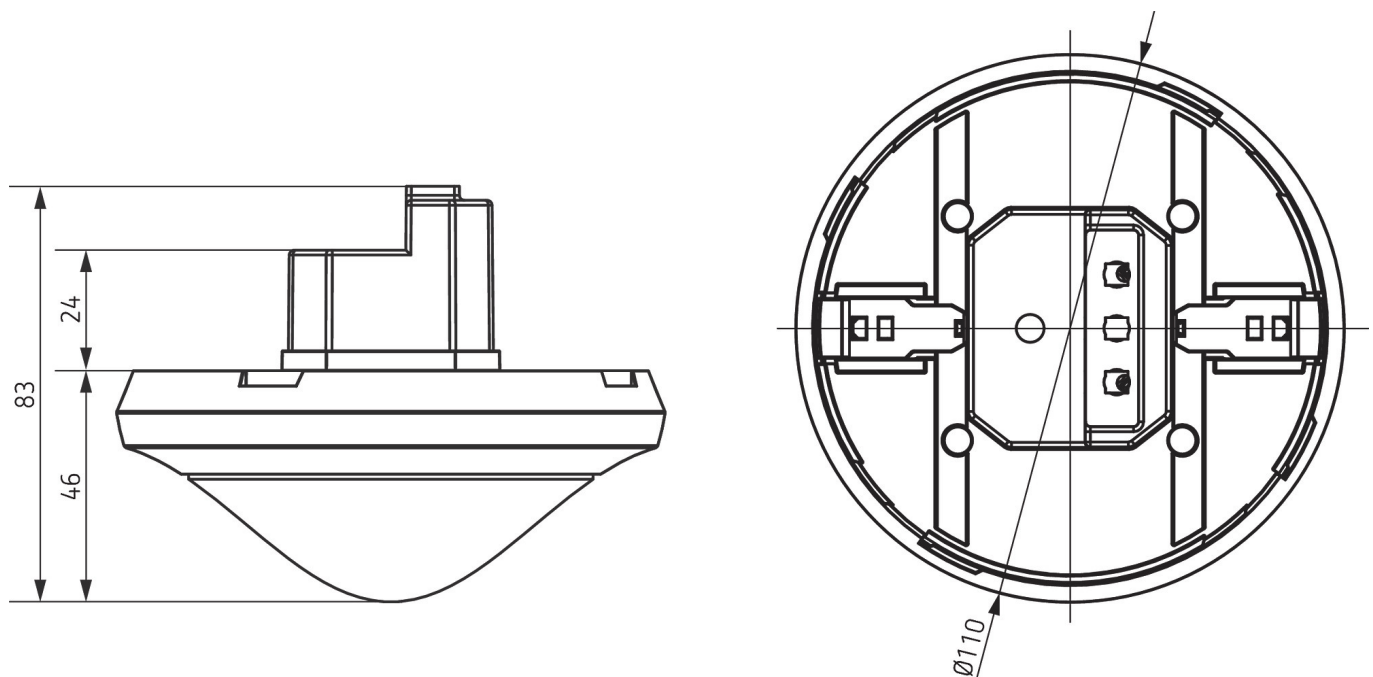

thePassa P360 Slave UP WH

Artikel-Nr.: 2010330

theben

Erfassungsbereich nach Sensnorm IEC 63180

Montagehöhe (A)	Quer gehend (T)	Frontal gehend (R)
2,5 m	215 m² | 43 m x 5 m	62 m² | 14,8 m x 4,2 m
6 m	550 m² | 50 m x 11 m	495 m² | 45 m x 11 m
15 m	800 m² | 40 m x 20 m	600 m² | 30 m x 20 m

Maßbilder

Zubehör

theSenda P
Artikel-Nr.: 9070910