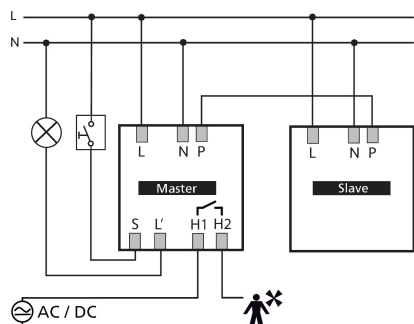

thePassa P360 Slave UP WH	
Art der Lichtmessung	Mischlichtmessung
Anschlussart	Schraubklemmen
Max. Leitungsquerschnitt	max. 2 x 2,5 mm ²
Größe Unterputzdose	55 mm
Erfassungsbereich quer gehend	150 m ² (30,0 x 5 m)
Erfassungswinkel	360°
Umgebungstemperatur	-15°C ... 50°C
Schutzart	IP 54 (im eingebauten Zustand)

thePassa P360 Slave UP WH

Artikel-Nr.: 2010330

Anschlussbilder

Erfassungsbereich für die Planung bei einer Temperatur von 21 °C

Montagehöhe (A)	Quer gehend (t)	Frontal gehend (R)
2 m	56 m ² 16 m x 3,5 m	56 m ² 16 m x 3,5 m
2,5 m	88 m ² 22 m x 4 m	72 m ² 18 m x 4 m
3 m	135 m ² 30 m x 4,5 m	90 m ² 20 m x 4,5 m
3,5 m	150 m ² 30 m x 5 m	100 m ² 20 m x 5 m
4 m	150 m ² 30 m x 5 m	100 m ² 20 m x 5 m
4,5 m	150 m ² 30 m x 5 m	100 m ² 20 m x 5 m
5 m	150 m ² 30 m x 5 m	100 m ² 20 m x 5 m
5,5 m	150 m ² 30 m x 5 m	100 m ² 20 m x 5 m
6 m	150 m ² 30 m x 5 m	100 m ² 20 m x 5 m