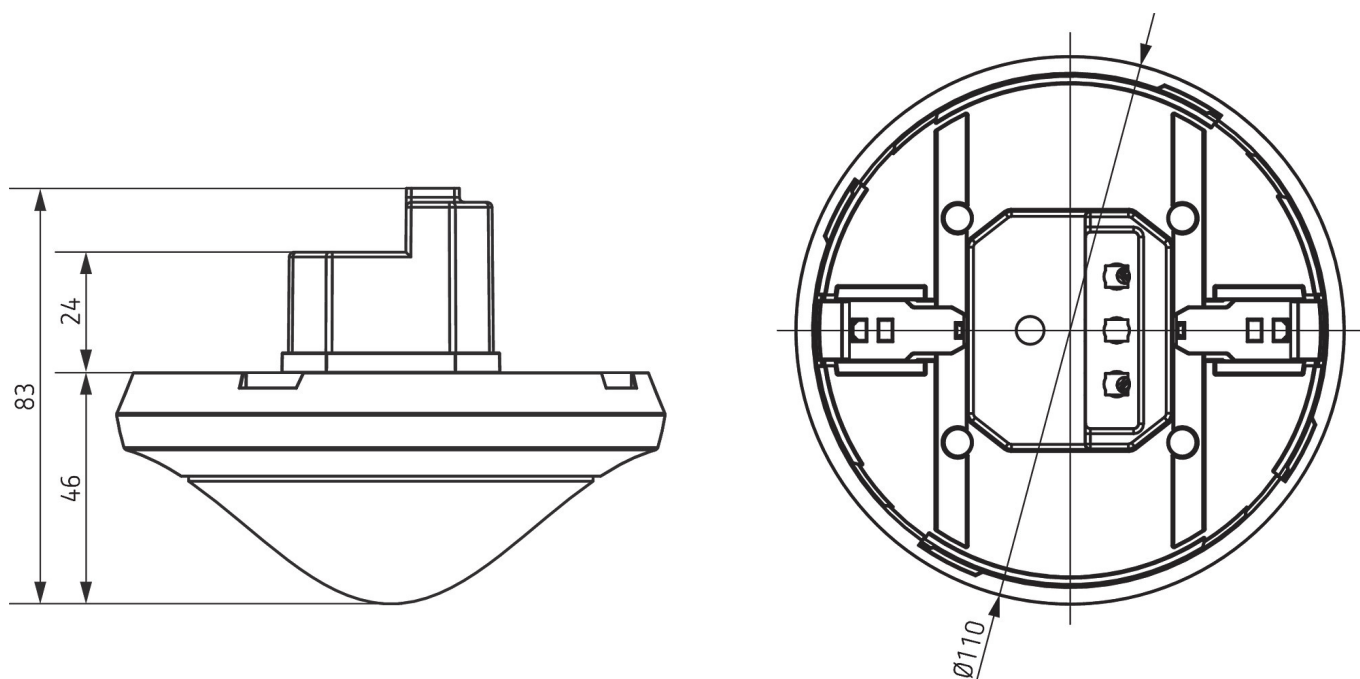

thePassa P360 Slave UP WH

Artikel-Nr.: 2010330

theben

Erfassungsbereich nach Sensnorm IEC 63180

Montagehöhe (A)	Quer gehend (T)	Frontal gehend (R)
2,5 m	215 m² | 43 m x 5 m	62 m² | 14,8 m x 4,2 m
6 m	550 m² | 50 m x 11 m	495 m² | 45 m x 11 m
15 m	800 m² | 40 m x 20 m	600 m² | 30 m x 20 m

Maßbilder

Zubehör

theSenda P
Artikel-Nr.: 9070910