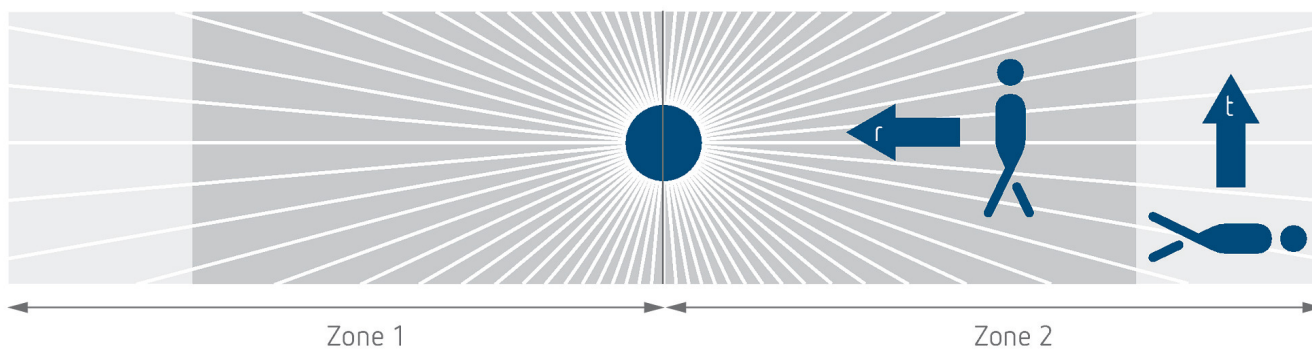

thePassa P360 Slave UP WH

Artikel-Nr.: 2010330

Anschlussbilder

Erfassungsbereich für die Planung bei einer Temperatur von 21 °C

Montagehöhe (A)	Quer gehend (t)	Frontal gehend (R)
2 m	56 m ² 16 m x 3,5 m	56 m ² 16 m x 3,5 m
2,5 m	88 m ² 22 m x 4 m	72 m ² 18 m x 4 m
3 m	135 m ² 30 m x 4,5 m	90 m ² 20 m x 4,5 m
3,5 m	150 m ² 30 m x 5 m	100 m ² 20 m x 5 m
4 m	150 m ² 30 m x 5 m	100 m ² 20 m x 5 m
4,5 m	150 m ² 30 m x 5 m	100 m ² 20 m x 5 m
5 m	150 m ² 30 m x 5 m	100 m ² 20 m x 5 m
5,5 m	150 m ² 30 m x 5 m	100 m ² 20 m x 5 m
6 m	150 m ² 30 m x 5 m	100 m ² 20 m x 5 m