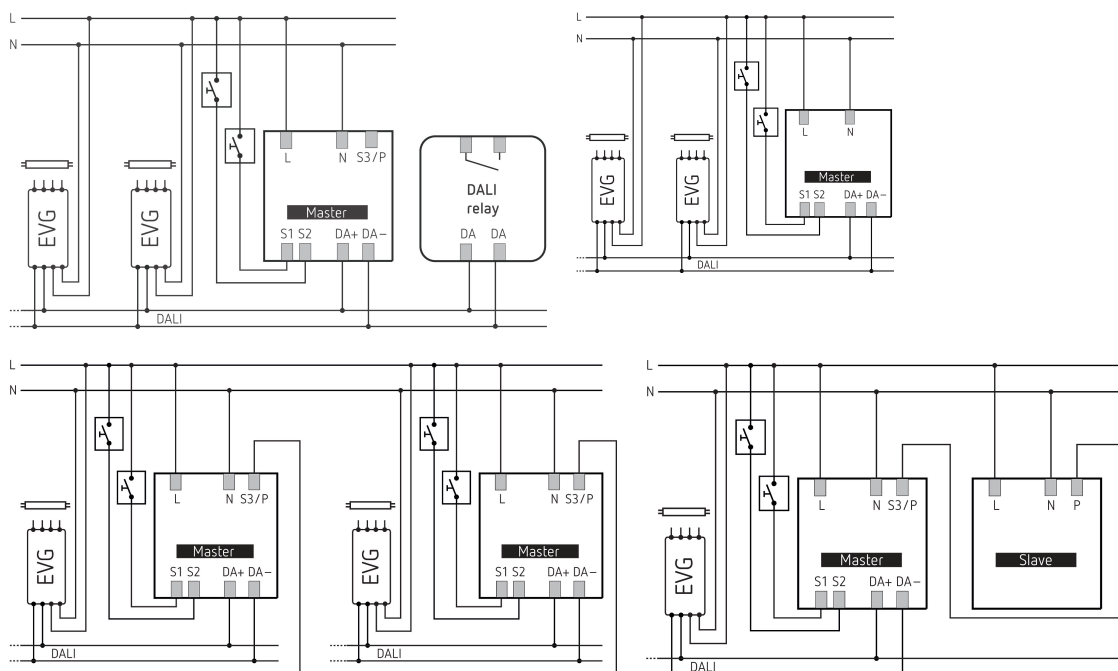

thePassa P360-221 DALI UP WH

Artikel-Nr.: 2010340

Technische Daten

thePassa P360-221 DALI UP WH	
Betriebsspannung	110 V AC - 230 V AC
Frequenz	50 - 60 Hz
Montagehöhe	2 - 6 m
Maximale Höhe	15 m
Mindesthöhe	1,7 m
Montageart	Deckenmontage
Farbe	Weiß
Schaltausgang	DALI
Eigenverbrauch	≤0,4 W
Art der Lichtmessung	Mischlichtmessung
Einstellbereich Helligkeit	10 - 3000 lx
Nachlaufzeit Licht	10 s - 60 min
Stand-by Zeit Licht	0 s - 60 min / on
Stand-by Helligkeit	1 - 25 %

thePassa P360-221 DALI UP WH	
Lampenarten	Glüh- / Halogenlampen, Fluoreszenzlampen, Kompaktleuchtstofflampen, LEDs
Steuerausgang	100 mA
Ausgang Licht	DALI-Schnittstelle nach IEC SN EN 62386 für max. 50 DALI- Betriebsgeräte
Anschlussart	Schraubklemmen
Max. Leitungsquerschnitt	max. 2 x 2,5 mm²
Größe Unterputzdose	55 mm
Erfassungsbereich quer gehend	150 m² (30,0 x 5 m)
Erfassungswinkel	360°
Umgebungstemperatur	-15°C ... 50°C
Schutzart	IP 54 (im eingebauten Zustand)

Anschlussbilder

Technische Änderungen und Druckfehler vorbehalten

weitere Informationen unter: www.theben.de/produkt/2010340

Die Lastangaben werden mit exemplarisch ausgesuchten Leuchtmitteln ermittelt und sind daher aufgrund der Vielzahl der erhältlichen Produkte typische Angaben.