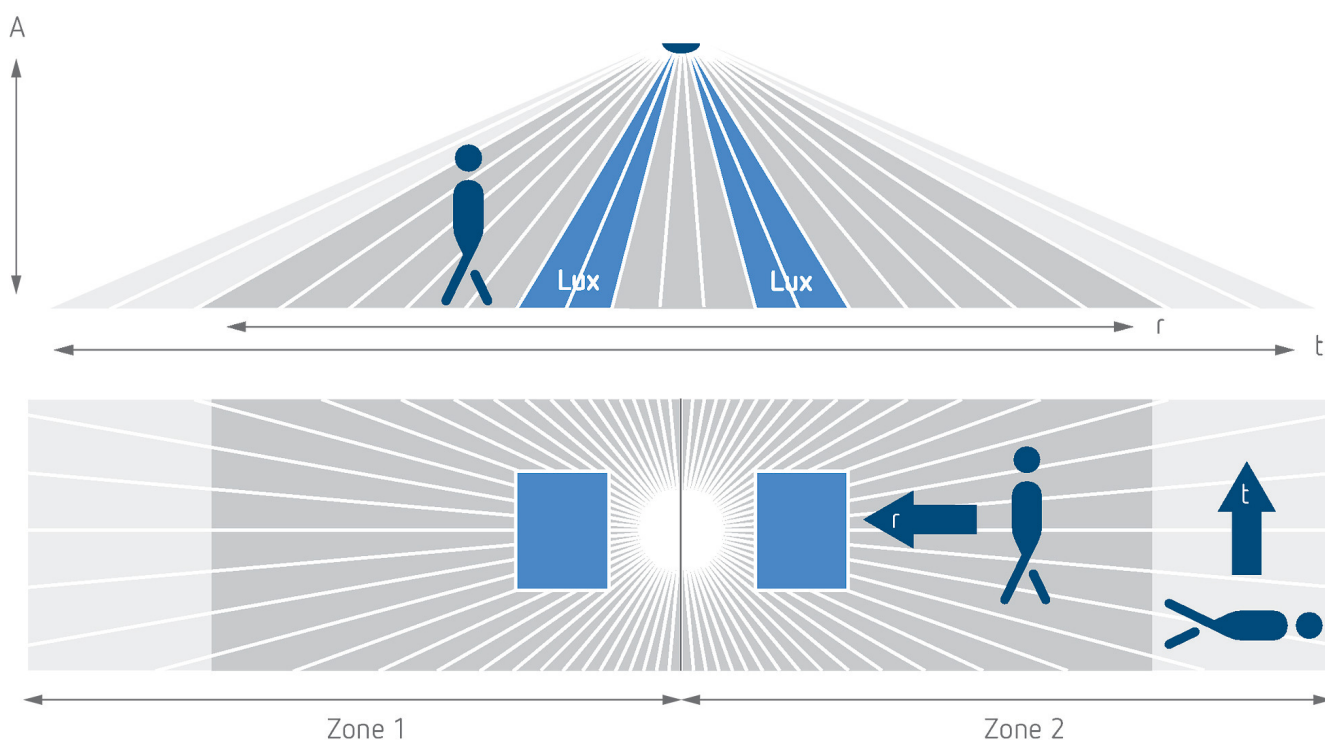

Erfassungsbereich für die Planung bei einer Temperatur von 21 °C

Montagehöhe (A)	Quer gehend (t)	Frontal gehend (R)	
2 m	56 m ² 16 m x 3,5 m	56 m ² 16 m x 3,5 m	
2,5 m	88 m ² 22 m x 4 m	72 m ² 18 m x 4 m	
3 m	135 m ² 30 m x 4,5 m	90 m ² 20 m x 4,5 m	
3,5 m	150 m ² 30 m x 5 m	100 m ² 20 m x 5 m	
4 m	150 m ² 30 m x 5 m	100 m ² 20 m x 5 m	
4,5 m	150 m ² 30 m x 5 m	100 m ² 20 m x 5 m	
5 m	150 m ² 30 m x 5 m	100 m ² 20 m x 5 m	
5,5 m	150 m ² 30 m x 5 m	100 m ² 20 m x 5 m	
6 m	150 m ² 30 m x 5 m	100 m ² 20 m x 5 m	

Erfassungsbereich nach Sensnorm IEC 63180

Montagehöhe (A)	Quer gehend (T)	Frontal gehend (R)	
2,5 m	215 m ² 43 m x 5 m	62 m ² 14,8 m x 4,2 m	
6 m	550 m ² 50 m x 11 m	495 m ² 45 m x 11 m	
15 m	800 m ² 40 m x 20 m	600 m ² 30 m x 20 m	