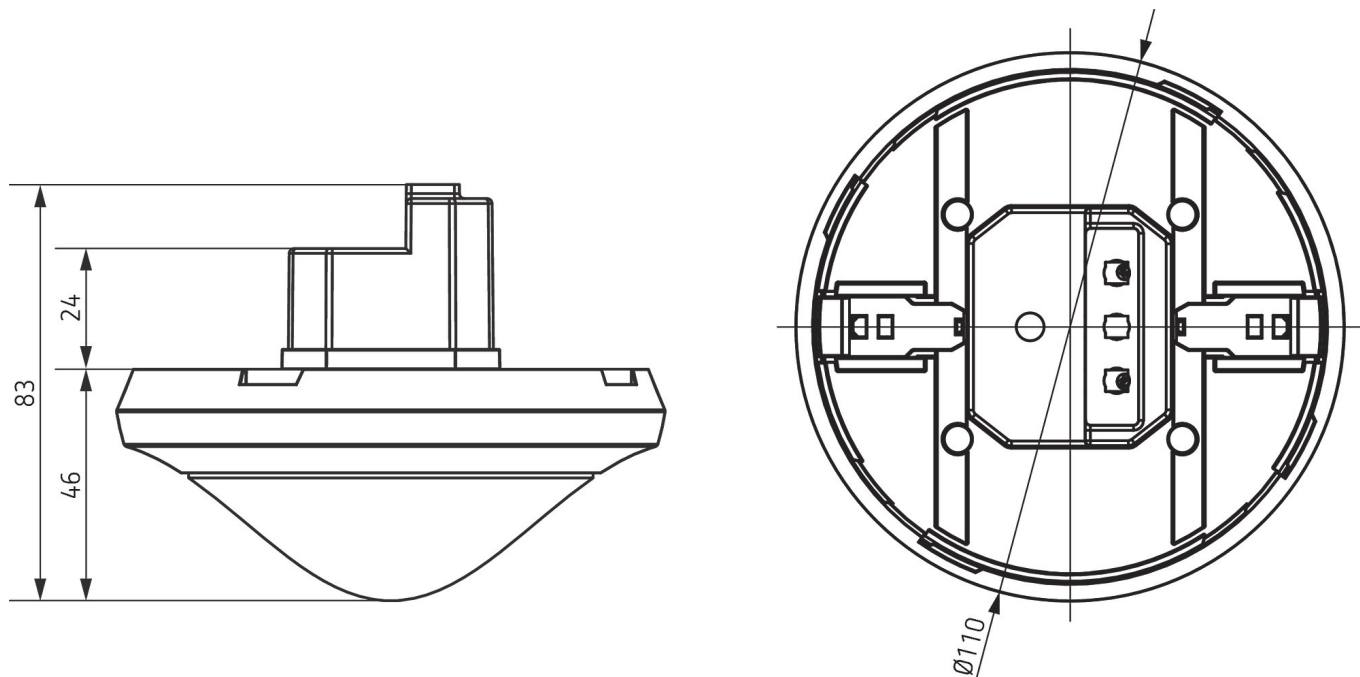

thePassa P360-221 DALI UP WH

Artikel-Nr.: 2010340

theben

Maßbilder

Zubehör

theSenda P

Artikel-Nr.: 9070910