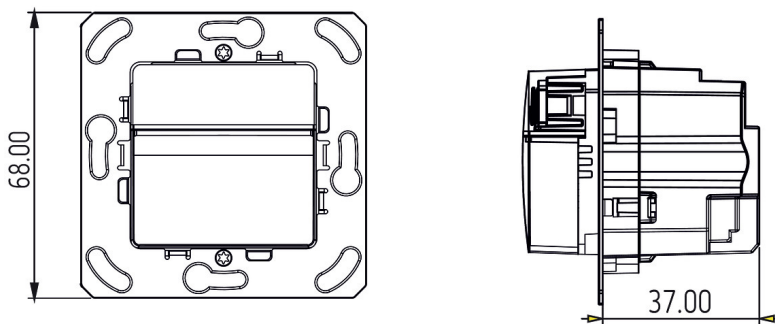

22.11.2024
Seite 1 von 3

theMura S180-100 UP WH

Artikel-Nr.: 2060650

Anschlussbilder

Erfassungsbereich für die Planung bei einer Temperatur von 21 °C

Montagehöhe (A)	Frontal gehend (R)	Quer gehend (t)	Sitzend (S)
1,2 m	120 m ² 12 m x 10 m	238 m ² 14 m x 17 m	

theMura S180-100 UP WH

Artikel-Nr.: 2060650

theben

Maßbilder

theMura S180-100 UP WH (2060650) + theMura S180-101 UP WH (2060655)

theMura S180-100 UP (2060750) + theMura S180-101 B UP (2060755)

Zubehör

AP-Rahmen LUXA 103-200