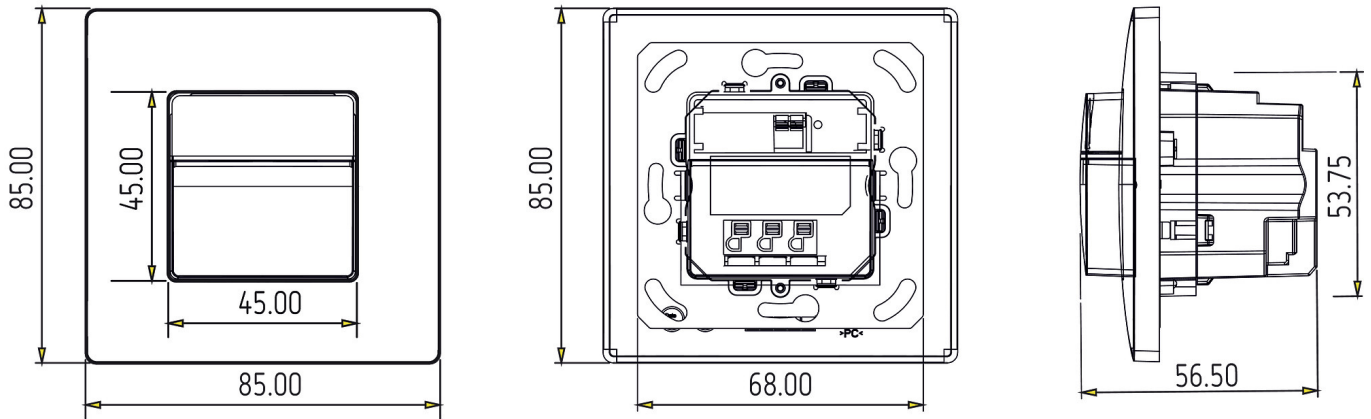

22.11.2024
Seite 1 von 3

theMura S180-100 UP WH

Artikel-Nr.: 2060650

Anschlussbilder

Erfassungsbereich für die Planung bei einer Temperatur von 21 °C

Montagehöhe (A)	Frontal gehend (R)	Quer gehend (t)	Sitzend (S)
1,2 m	120 m ² 12 m x 10 m	238 m ² 14 m x 17 m	

theMura S180-100 UP WH

Artikel-Nr.: 2060650

theben

Maßbilder

theMura S180-100 UP WH (2060650) + theMura S180-101 UP WH (2060655)

theMura S180-100 UP (2060750) + theMura S180-101 B UP (2060755)

Zubehör

AP-Rahmen LUXA 103-200