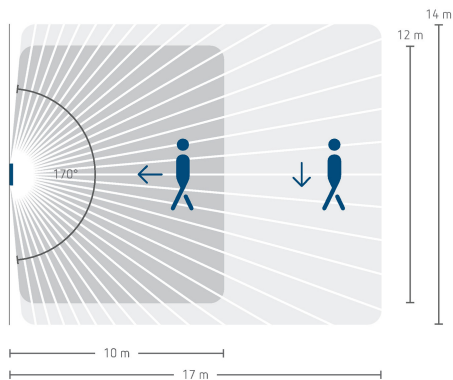

22.11.2024
Seite 1 von 3

theMura S180-100 UP WH

Artikel-Nr.: 2060650

Anschlussbilder

Erfassungsbereich für die Planung bei einer Temperatur von 21 °C

Montagehöhe (A)	Frontal gehend (R)	Quer gehend (t)	Sitzend (S)
1,2 m	120 m ² 12 m x 10 m	238 m ² 14 m x 17 m	