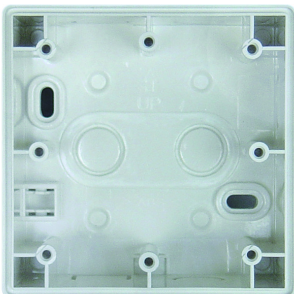

Technische Änderungen und Druckfehler vorbehalten

weitere Informationen unter: www.theben.de/produkt/2060650

Die Lastangaben werden mit exemplarisch ausgesuchten Leuchtmitteln ermittelt und sind daher aufgrund der Vielzahl der erhältlichen Produkte typische Angaben.

22.11.2024
Seite 3 von 3