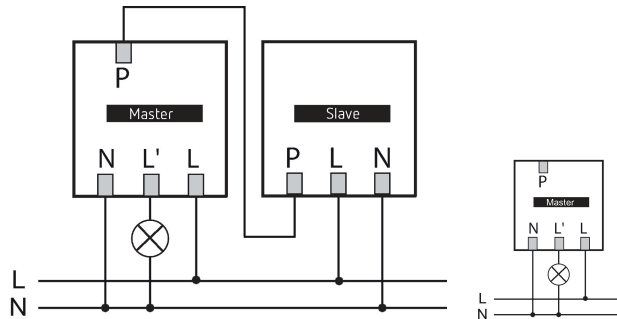

theMura S180-100 UP WH	
Glüh- / Halogenlampenlast	2300 W
Einschaltstrom	max. 600 A / 200 µs
LED-Lampe < 2 W	40 W
LED-Lampe 2-8 W	450 W
LED-Lampe > 8 W	450 W
Anschlussart	Steckklemmen
Größe Unterputzdose	55 mm
Erfassungsbereich quer gehend	238 m ² (14 x 17 m)
Erfassungswinkel	170°
Umgebungstemperatur	-15°C ... 45°C
Schutzart	IP 20

22.11.2024
Seite 1 von 3

theMura S180-100 UP WH

Artikel-Nr.: 2060650

Anschlussbilder

Erfassungsbereich für die Planung bei einer Temperatur von 21 °C

Montagehöhe (A)	Frontal gehend (R)	Quer gehend (t)	Sitzend (S)
1,2 m	120 m ² 12 m x 10 m	238 m ² 14 m x 17 m	