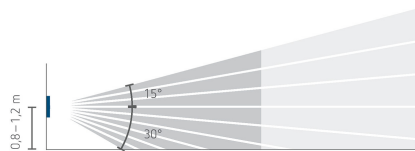

22.11.2024
Seite 1 von 3

theMura S180-100 UP WH

Artikel-Nr.: 2060650

Anschlussbilder

Erfassungsbereich für die Planung bei einer Temperatur von 21 °C

Montagehöhe (A)	Frontal gehend (R)	Quer gehend (t)	Sitzend (S)
1,2 m	120 m ² 12 m x 10 m	238 m ² 14 m x 17 m	