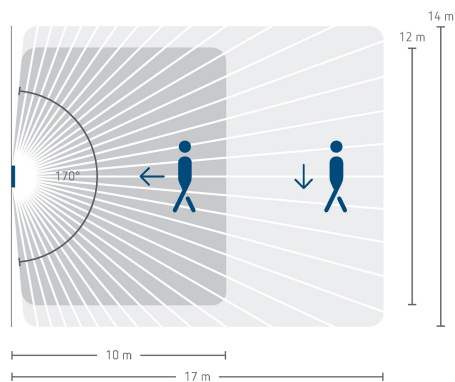

22.11.2024
Seite 1 von 3

theMura S180-101 UP WH

Artikel-Nr.: 2060655

Anschlussbilder

Erfassungsbereich für die Planung bei einer Temperatur von 21 °C

Montagehöhe (A)	Frontal gehend (R)	Quer gehend (t)	Sitzend (S)
1,2 m	120 m ² 12 m x 10 m	238 m ² 14 m x 17 m	