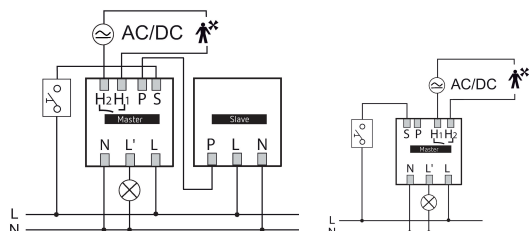

theMura S180-101 UP WH

Artikel-Nr.: 2060655

Präsenzmelder & Bewegungsmelder Wandmontage innen

Funktionsbeschreibung

- Passiv-Infrarot-Präsenzmelder für Wandmontage
- Rechteckiger Erfassungsbereich 170°, 14 x 17 m (238 m²)
- 1 Kanal Licht (Relais 230 V) und 1 Kanal Präsenz (Relais potenzialfrei für HKL Steuerung)
- Betrieb als Voll- oder Halbautomat
- Anschlussmöglichkeit für externen Taster
- Helligkeitsschaltwert einstellbar, Teach-in Funktion
- Automatischer Abgleich der Helligkeits-Messung
- Nachlaufzeit einstellbar
- Verkürzung der Nachlaufzeit bei kurzer Anwesenheit (Kurzzeit-Präsenz)
- Treppenlichtfunktion
- Langzeitfunktion
- Impulsfunktion für Treppenlicht-Zeitschalter
- Einstellbare Empfindlichkeit
- Integriertes Orientierungslicht
- Akustikfunktion
- Erweiterung des Erfassungsbereiches durch Master/Slave- Schaltung, max. 6 Melder
- Fernbedienbar mit theSenda S, theSenda P und theSenda B/App
- Durch werkseitige Voreinstellung sofort betriebsbereit
Bereichseinschränkung im Lieferumfang
- Mischlichtmessung für Fluoreszenzlampen (FL/PL/ESL), Halogen- / Glühlampen und LEDs geeignet
- Integrierter Taster (deaktivierbar)
- Produktdesign von ID AID

theMura S180-101 UP WH	
Einschaltstrom	max. 600 A / 200 µs
LED-Lampe < 2 W	40 W
LED-Lampe 2-8 W	450 W
LED-Lampe > 8 W	450 W
Einschaltverzögerung Präsenz	0 s - 10 min
Nachlaufzeit Präsenz	10 s - 120 min
Schaltleistung Präsenz	50 W / 50 VA
Anschlussart	Steckklemmen
Größe Unterputzdose	55 mm
Erfassungsbereich quer gehend	238 m² (14 x 17 m)
Erfassungswinkel	170°
Umgebungstemperatur	-15°C ... 45°C
Schutzart	IP 20

22.11.2024
Seite 1 von 3

theMura S180-101 UP WH

Artikel-Nr.: 2060655

Anschlussbilder

Erfassungsbereich für die Planung bei einer Temperatur von 21 °C

Montagehöhe (A)	Frontal gehend (R)	Quer gehend (t)	Sitzend (S)
1,2 m	120 m ² 12 m x 10 m	238 m ² 14 m x 17 m	