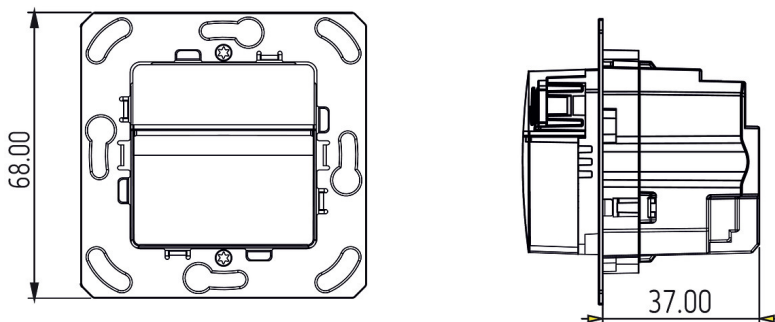

22.11.2024
Seite 1 von 3

theMura S180-101 UP WH

Artikel-Nr.: 2060655

Anschlussbilder

Erfassungsbereich für die Planung bei einer Temperatur von 21 °C

Montagehöhe (A)	Frontal gehend (R)	Quer gehend (t)	Sitzend (S)
1,2 m	120 m ² 12 m x 10 m	238 m ² 14 m x 17 m	

theMura S180-101 UP WH

Artikel-Nr.: 2060655

theben

Maßbilder

theMura S180-100 UP WH (2060650) + theMura S180-101 UP WH (2060655)

theMura S180-100 UP (2060750) + theMura S180-101 B UP (2060755)

Zubehör

theSenda P