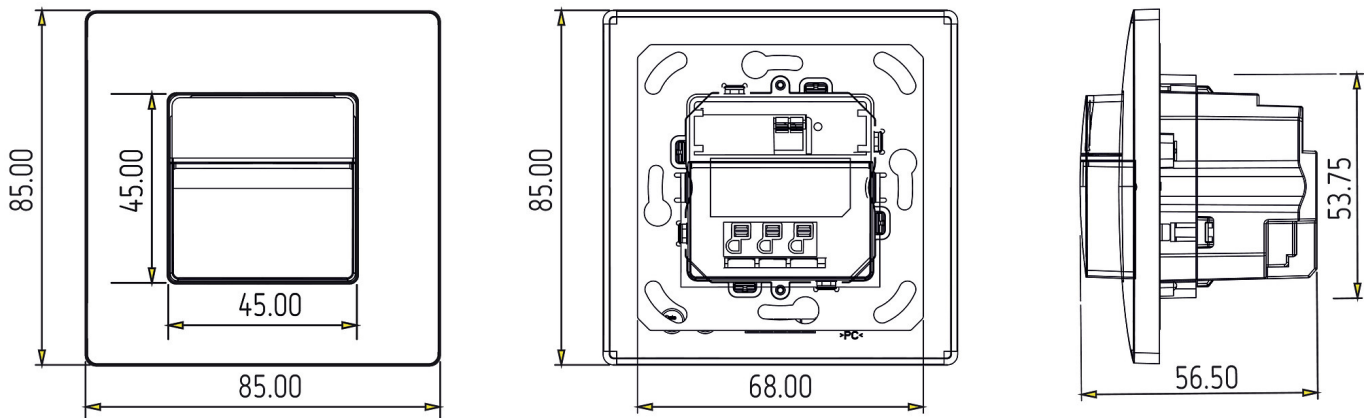

22.11.2024
Seite 1 von 3

theMura S180-101 UP WH

Artikel-Nr.: 2060655

Anschlussbilder

Erfassungsbereich für die Planung bei einer Temperatur von 21 °C

Montagehöhe (A)	Frontal gehend (R)	Quer gehend (t)	Sitzend (S)
1,2 m	120 m ² 12 m x 10 m	238 m ² 14 m x 17 m	

theMura S180-101 UP WH

Artikel-Nr.: 2060655

theben

Maßbilder

theMura S180-100 UP WH (2060650) + theMura S180-101 UP WH (2060655)

theMura S180-100 UP (2060750) + theMura S180-101 B UP (2060755)

Zubehör

theSenda P