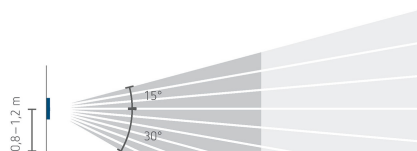

22.11.2024
Seite 1 von 3

theMura S180-101 UP WH

Artikel-Nr.: 2060655

Anschlussbilder

Erfassungsbereich für die Planung bei einer Temperatur von 21 °C

Montagehöhe (A)	Frontal gehend (R)	Quer gehend (t)	Sitzend (S)
1,2 m	120 m ² 12 m x 10 m	238 m ² 14 m x 17 m	