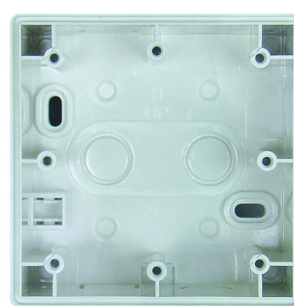

theMura S180-101 UP WH

Artikel-Nr.: 2060655

theben

Maßbilder

theMura S180-100 UP WH (2060650) + theMura S180-101 UP WH (2060655)

theMura S180-100 UP (2060750) + theMura S180-101 B UP (2060755)

Zubehör

theSenda P

Artikel-Nr.: 9070910

theSenda S

Artikel-Nr.: 9070911

AP-Rahmen LUXA 103-200

Artikel-Nr.: 9070504

theSenda B

Artikel-Nr.: 9070985

Technische Änderungen und Druckfehler vorbehalten