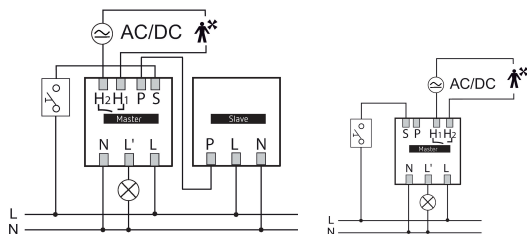

theMura S180-101 2.20 UP WH

Artikel-Nr.: 2060658

Präsenzmelder & Bewegungsmelder Wandmontage innen

Funktionsbeschreibung

- Passiv-Infrarot-Präsenzmelder für Wandmontage
- Rechteckiger Erfassungsbereich 170°, 16 x 10 m (160 m²) bei 2,2 m Montagehöhe
- 1 Kanal Licht (Relais 230 V) und 1 Kanal Präsenz (Relais potenzialfrei für HKL Steuerung)
- Betrieb als Voll- oder Halbautomat
- Anschlussmöglichkeit für externen Taster
- Helligkeitsschaltwert einstellbar, Teach-in Funktion
- Automatischer Abgleich der Helligkeits-Messung
- Nachlaufzeit einstellbar
- Verkürzung der Nachlaufzeit bei kurzer Anwesenheit (Kurzzeit-Präsenz)
- Treppenlichtfunktion
- Langzeitfunktion
- Impulsfunktion für Treppenlicht-Zeitschalter
- Einstellbare Empfindlichkeit
- Integriertes Orientierungslicht
- Akustikfunktion
- Erweiterung des Erfassungsbereiches durch Master/Slave- Schaltung, max. 6 Melder
- Fernbedienbar mit theSenda S, theSenda P und theSenda B / App
- Durch werkseitige Voreinstellung sofort betriebsbereit
Bereichseinschränkung im Lieferumfang
- Mischlichtmessung für Fluoreszenzlampen (FL/PL/ESL), Halogen- / Glühlampen und LEDs geeignet
- Integrierter Taster (deaktivierbar)
- Produktdesign von ID AID

22.11.2024
Seite 1 von 3

theMura S180-101 2.20 UP WH

Artikel-Nr.: 2060658

Technische Daten

theMura S180-101 2.20 UP WH	
Umgebungstemperatur	-15°C ... 45°C
Schutzart	IP 20

Anschlussbilder

Erfassungsbereich für die Planung bei einer Temperatur von 21 °C

Montagehöhe (A)	Frontal gehend (R)	Quer gehend (t)	Sitzend (S)
2,2 m	21 m ² 7 m x 3 m	160 m ² 16 m x 10 m	

Technische Änderungen und Druckfehler vorbehalten

weitere Informationen unter: www.theben.de/produkt/2060658