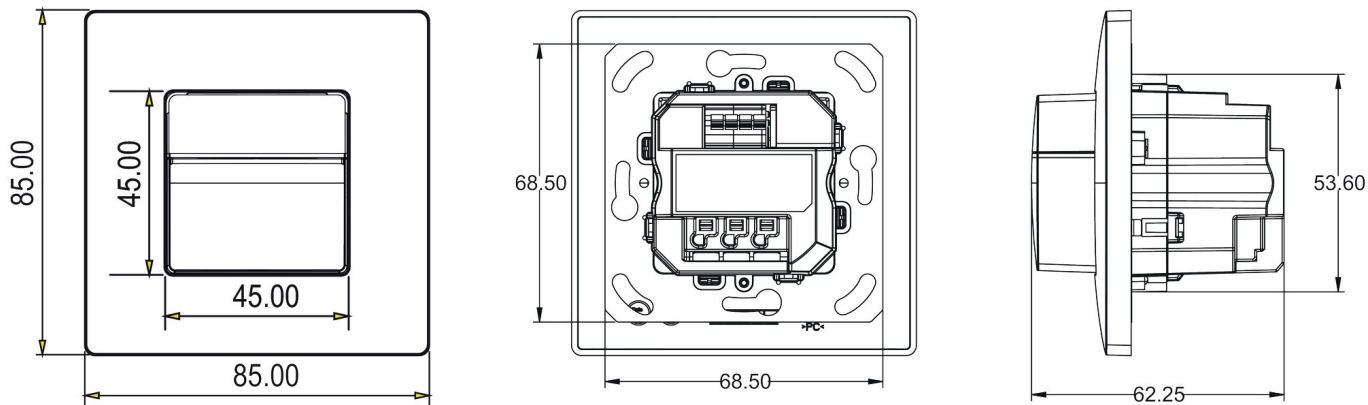

theMura S180-101 2.20 UP WH

Artikel-Nr.: 2060658

theben

Maßbilder

Zubehör

theSenda P
Artikel-Nr.: 9070910