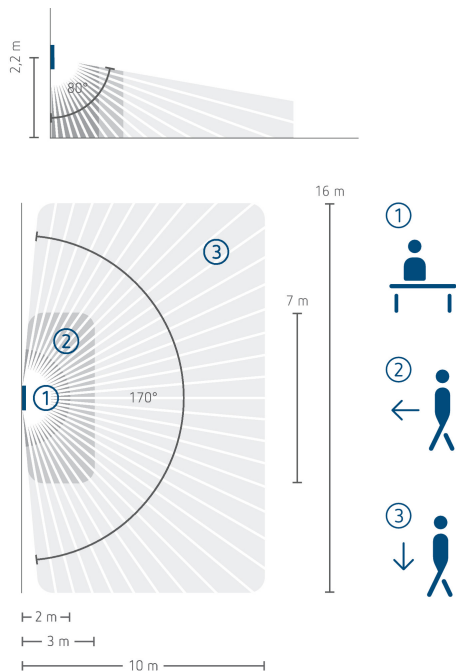

theMura S180-101 2.20 UP WH

Artikel-Nr.: 2060658

Präsenzmelder & Bewegungsmelder Wandmontage innen

Funktionsbeschreibung

- Passiv-Infrarot-Präsenzmelder für Wandmontage
- Rechteckiger Erfassungsbereich 170°, 16 x 10 m (160 m²) bei 2,2 m Montagehöhe
- 1 Kanal Licht (Relais 230 V) und 1 Kanal Präsenz (Relais potenzialfrei für HKL Steuerung)
- Betrieb als Voll- oder Halbautomat
- Anschlussmöglichkeit für externen Taster
- Helligkeitsschaltwert einstellbar, Teach-in Funktion
- Automatischer Abgleich der Helligkeits-Messung
- Nachlaufzeit einstellbar
- Verkürzung der Nachlaufzeit bei kurzer Anwesenheit (Kurzzeit-Präsenz)
- Treppenlichtfunktion
- Langzeitfunktion
- Impulsfunktion für Treppenlicht-Zeitschalter
- Einstellbare Empfindlichkeit
- Integriertes Orientierungslicht
- Akustikfunktion
- Erweiterung des Erfassungsbereiches durch Master/Slave- Schaltung, max. 6 Melder
- Fernbedienbar mit theSenda S, theSenda P und theSenda B / App
- Durch werkseitige Voreinstellung sofort betriebsbereit
Bereichseinschränkung im Lieferumfang
- Mischlichtmessung für Fluoreszenzlampen (FL/PL/ESL), Halogen- / Glühlampen und LEDs geeignet
- Integrierter Taster (deaktivierbar)
- Produktdesign von ID AID

22.11.2024
Seite 1 von 3

theMura S180-101 2.20 UP WH

Artikel-Nr.: 2060658

Technische Daten

theMura S180-101 2.20 UP WH	
Umgebungstemperatur	-15°C ... 45°C
Schutzart	IP 20

Anschlussbilder

Erfassungsbereich für die Planung bei einer Temperatur von 21 °C

Montagehöhe (A)	Frontal gehend (R)	Quer gehend (t)	Sitzend (S)
2,2 m	21 m ² 7 m x 3 m	160 m ² 16 m x 10 m	

Technische Änderungen und Druckfehler vorbehalten

weitere Informationen unter: www.theben.de/produkt/2060658