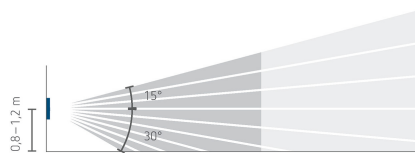

22.11.2024
Seite 1 von 3

theMura S180 Slave UP WH

Artikel-Nr.: 2060660

Anschlussbilder

Erfassungsbereich für die Planung bei einer Temperatur von 21 °C

Montagehöhe (A)	Frontal gehend (R)	Quer gehend (t)	Sitzend (S)
1,2 m	120 m ² 12 m x 10 m	238 m ² 14 m x 17 m	