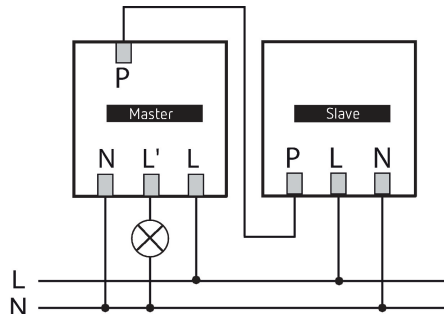

theMura S180 Slave UP WH

Artikel-Nr.: 2060660

theben

Präsenzmelder & Bewegungsmelder
Wandmontage innen

Funktionsbeschreibung

- Passiv-Infrarot-Bewegungs-/Präsenzmelder für Wandmontage
- Rechteckiger Erfassungsbereich 170°, 14 x 17 m (238 m²)
- Slave-Version zur Kombination mit theMura S180-100 UP WH, theMura S180-100 B UP, theMura S180-101 UP WH oder theMura S180-101 B UP als Master
- Bereichseinschränkung im Lieferumfang
- Mischlichtmessung für Fluoreszenzlampen (FL/PL/ESL), Halogen-/Glühlampen und LEDs geeignet
- Integrierter Taster (deaktivierbar)
- Produktdesign von ID AID

theMura S180 Slave UP WH	
Lampenarten	Glüh-/Halogenlampen, Fluoreszenzlampen, Kompaktleuchtstofflampen, LEDs
Anschlussart	Steckklemmen
Größe Unterputzdose	55 mm
Erfassungsbereich quer gehend	238 m² (14 x 17 m)
Erfassungswinkel	170°
Umgebungstemperatur	-15°C ... 45°C
Schutzart	IP 20

22.11.2024
Seite 1 von 3

theMura S180 Slave UP WH

Artikel-Nr.: 2060660

Anschlussbilder

Erfassungsbereich für die Planung bei einer Temperatur von 21 °C

Montagehöhe (A)	Frontal gehend (R)	Quer gehend (t)	Sitzend (S)
1,2 m	120 m ² 12 m x 10 m	238 m ² 14 m x 17 m	