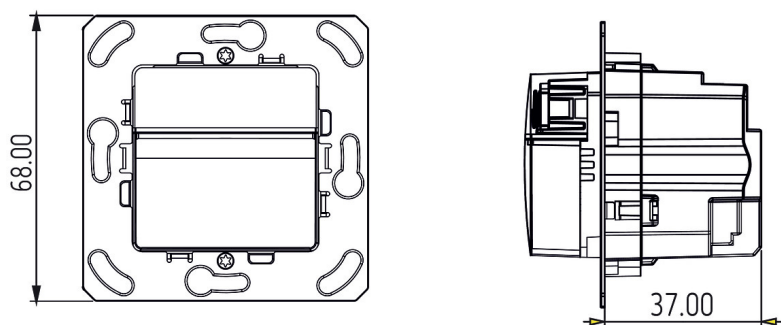

22.11.2024
Seite 1 von 3

theMura S180 Slave UP WH

Artikel-Nr.: 2060660

Anschlussbilder

Erfassungsbereich für die Planung bei einer Temperatur von 21 °C

Montagehöhe (A)	Frontal gehend (R)	Quer gehend (t)	Sitzend (S)
1,2 m	120 m ² 12 m x 10 m	238 m ² 14 m x 17 m	

theMura S180 Slave UP WH

Artikel-Nr.: 2060660

theben

Maßbilder

theMura S180-100 UP WH (2060650) + theMura S180-101 UP WH (2060655)

theMura S180-100 UP (2060750) + theMura S180-101 B UP (2060755)

Zubehör

AP-Rahmen LUXA 103-200