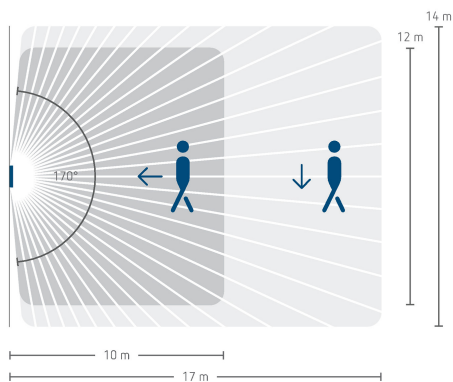

22.11.2024
Seite 1 von 3

theMura S180 Slave UP WH

Artikel-Nr.: 2060660

Anschlussbilder

Erfassungsbereich für die Planung bei einer Temperatur von 21 °C

Montagehöhe (A)	Frontal gehend (R)	Quer gehend (t)	Sitzend (S)
1,2 m	120 m ² 12 m x 10 m	238 m ² 14 m x 17 m	