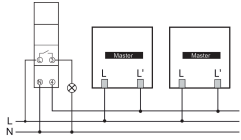

22.11.2024
Seite 1 von 3

theMura S180-100 2W UP WH

Artikel-Nr.: 2060670

Anschlussbilder

Erfassungsbereich für die Planung bei einer Temperatur von 21 °C

Montagehöhe (A)	Frontal gehend (R)	Quer gehend (t)	Sitzend (S)
1,2 m	120 m ² 12 m x 10 m	238 m ² 14 m x 17 m	