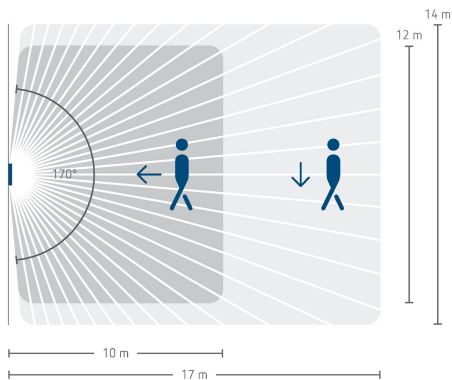

22.11.2024
Seite 1 von 3

theMura S180-100 2W UP WH

Artikel-Nr.: 2060670

Anschlussbilder

Erfassungsbereich für die Planung bei einer Temperatur von 21 °C

Montagehöhe (A)	Frontal gehend (R)	Quer gehend (t)	Sitzend (S)
1,2 m	120 m ² 12 m x 10 m	238 m ² 14 m x 17 m	