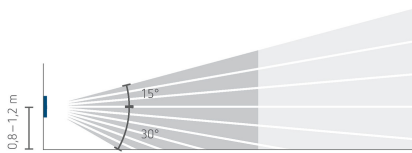

22.11.2024
Seite 1 von 3

theMura S180-100 2W UP WH

Artikel-Nr.: 2060670

Anschlussbilder

Erfassungsbereich für die Planung bei einer Temperatur von 21 °C

Montagehöhe (A)	Frontal gehend (R)	Quer gehend (t)	Sitzend (S)
1,2 m	120 m ² 12 m x 10 m	238 m ² 14 m x 17 m	