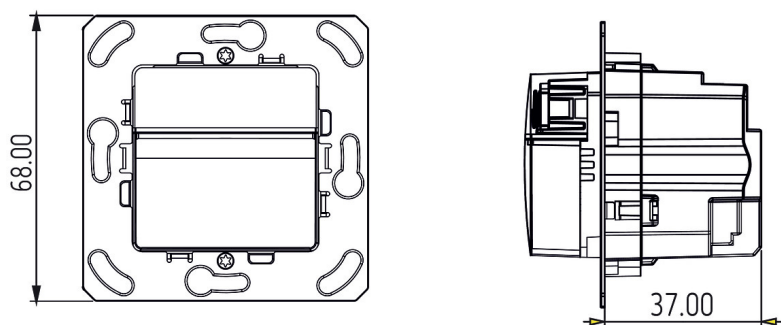

theMura S180-100 2W UP WH	
Einstellbereich Helligkeit	5 - 1000 lx
Anschlussart	Steckklemmen
Größe Unterputzdose	55 mm
Erfassungsbereich quer gehend	238 m² (14 x 17 m)
Erfassungswinkel	170°
Umgebungstemperatur	-15°C ... 45°C
Schutzart	IP 20

22.11.2024
Seite 1 von 3

theMura S180-100 2W UP WH

Artikel-Nr.: 2060670

Anschlussbilder

Erfassungsbereich für die Planung bei einer Temperatur von 21 °C

Montagehöhe (A)	Frontal gehend (R)	Quer gehend (t)	Sitzend (S)
1,2 m	120 m ² 12 m x 10 m	238 m ² 14 m x 17 m	

theMura S180-100 2W UP WH

Artikel-Nr.: 2060670

theben

Maßbilder

theMura S180-100 UP WH (2060650) + theMura S180-101 UP WH (2060655)

theMura S180-100 UP (2060750) + theMura S180-101 B UP (2060755)

Zubehör

AP-Rahmen LUXA 103-200