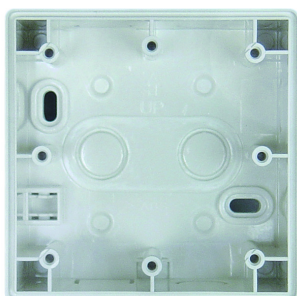

Technische Änderungen und Druckfehler vorbehalten

weitere Informationen unter: www.theben.de/produkt/2060750

Die Lastangaben werden mit exemplarisch ausgesuchten Leuchtmitteln ermittelt und sind daher aufgrund der Vielzahl der erhältlichen Produkte typische Angaben.

22.11.2024
Seite 3 von 5