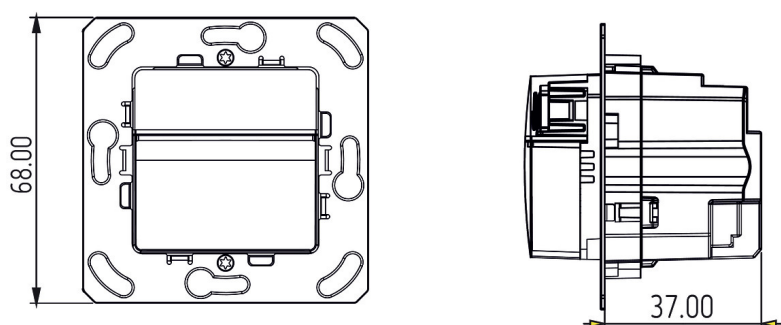

22.11.2024
Seite 1 von 5

theMura S180-100 B UP

Artikel-Nr.: 2060750

Anschlussbilder

Erfassungsbereich für die Planung bei einer Temperatur von 21 °C

Montagehöhe (A)	Frontal gehend (R)	Quer gehend (t)	Sitzend (S)
1,2 m	120 m ² 12 m x 10 m	238 m ² 14 m x 17 m	

theMura S180-100 B UP

Artikel-Nr.: 2060750

theben

Maßbilder

theMura S180-100 UP WH (2060650) + theMura S180-101 UP WH (2060655)

theMura S180-100 UP (2060750) + theMura S180-101 B UP (2060755)

Zubehör

AP-Rahmen LUXA 103-200
Artikel-Nr.: 9070504