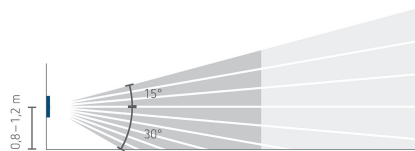

22.11.2024
Seite 1 von 5

theMura S180-100 B UP

Artikel-Nr.: 2060750

Anschlussbilder

Erfassungsbereich für die Planung bei einer Temperatur von 21 °C

Montagehöhe (A)	Frontal gehend (R)	Quer gehend (t)	Sitzend (S)
1,2 m	120 m ² 12 m x 10 m	238 m ² 14 m x 17 m	