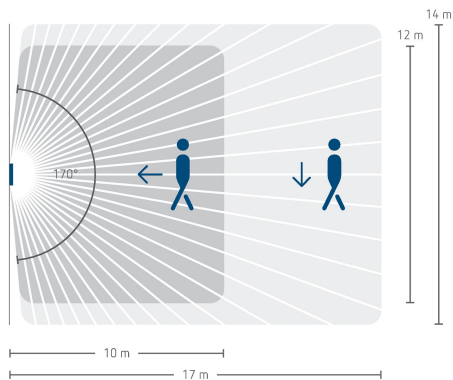

22.11.2024
Seite 1 von 5

theMura S180-100 B UP

Artikel-Nr.: 2060750

Anschlussbilder

Erfassungsbereich für die Planung bei einer Temperatur von 21 °C

Montagehöhe (A)	Frontal gehend (R)	Quer gehend (t)	Sitzend (S)
1,2 m	120 m ² 12 m x 10 m	238 m ² 14 m x 17 m	