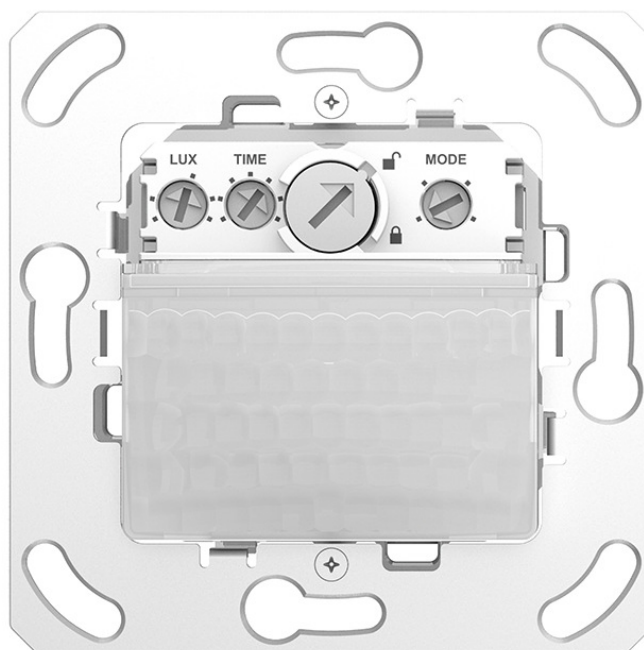

# theMura S180-100 B UP

Artikel-Nr.: 2060750

**theben**

Präsenzmelder & Bewegungsmelder  
Wandmontage innen

## Funktionsbeschreibung

- Ohne Abdeckrahmen, Adapterrahmen für viele gängige Schalterprogramme als Zubehör erhältlich
- Passiv-Infrarot-Bewegungsmelder für Wandmontage
- Rechteckiger Erfassungsbereich 170°, 14 x 17 m (238 m<sup>2</sup>)
- 1 Kanal Licht (Relais 230 V)
- Betrieb als Voll- oder Halbausomat
- Helligkeitsschaltwert einstellbar, Teach-in Funktion
- Nachlaufzeit einstellbar
- Treppenlichtfunktion
- Langzeitfunktion
- Erweiterung des Erfassungsbereiches durch Master/Slave- Schaltung, max. 6 Melder
- Durch werkseitige Voreinstellung sofort betriebsbereit
- Bereichseinschränkung im Lieferumfang
- Mischlichtmessung für Fluoreszenzlampen (FL/PL/ESL), Halogen- / Glühlampen und LEDs geeignet
- Integrierter Taster (deaktivierbar)
- Produktdesign von ID AID

theMura S180-100 B UP	
Glüh- / Halogenlampenlast	2300 W
Einschaltstrom	max. 600 A / 200 µs
LED-Lampe < 2 W	40 W
LED-Lampe 2-8 W	450 W
LED-Lampe > 8 W	450 W
Anschlussart	Steckklemmen
Größe Unterputzdose	55 mm
Erfassungsbereich quer gehend	238 m <sup>2</sup> (14 x 17 m)
Erfassungswinkel	170°
Umgebungstemperatur	-15°C ... 45°C
Schutzart	IP 20