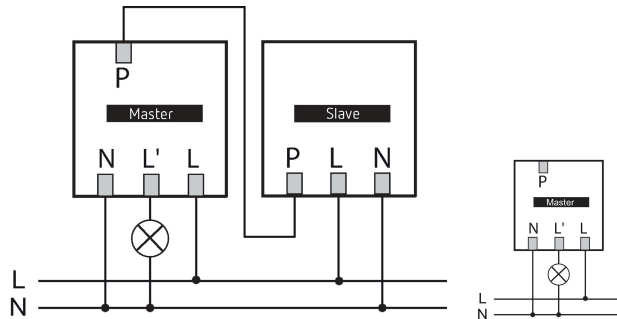

theMura S180-100 B UP	
Glüh- / Halogenlampenlast	2300 W
Einschaltstrom	max. 600 A / 200 µs
LED-Lampe < 2 W	40 W
LED-Lampe 2-8 W	450 W
LED-Lampe > 8 W	450 W
Anschlussart	Steckklemmen
Größe Unterputzdose	55 mm
Erfassungsbereich quer gehend	238 m ² (14 x 17 m)
Erfassungswinkel	170°
Umgebungstemperatur	-15°C ... 45°C
Schutzart	IP 20

22.11.2024
Seite 1 von 5

theMura S180-100 B UP

Artikel-Nr.: 2060750

Anschlussbilder

Erfassungsbereich für die Planung bei einer Temperatur von 21 °C

Montagehöhe (A)	Frontal gehend (R)	Quer gehend (t)	Sitzend (S)
1,2 m	120 m ² 12 m x 10 m	238 m ² 14 m x 17 m	