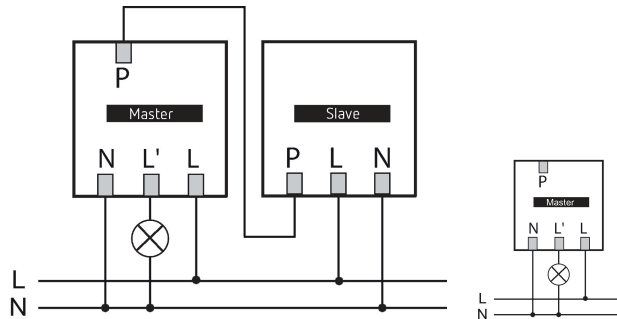

theMura S180-100 B UP

Artikel-Nr.: 2060750

Anschlussbilder

Erfassungsbereich für die Planung bei einer Temperatur von 21 °C

Montagehöhe (A)	Frontal gehend (R)	Quer gehend (t)	Sitzend (S)
1,2 m	120 m² | 12 m x 10 m	238 m² | 14 m x 17 m