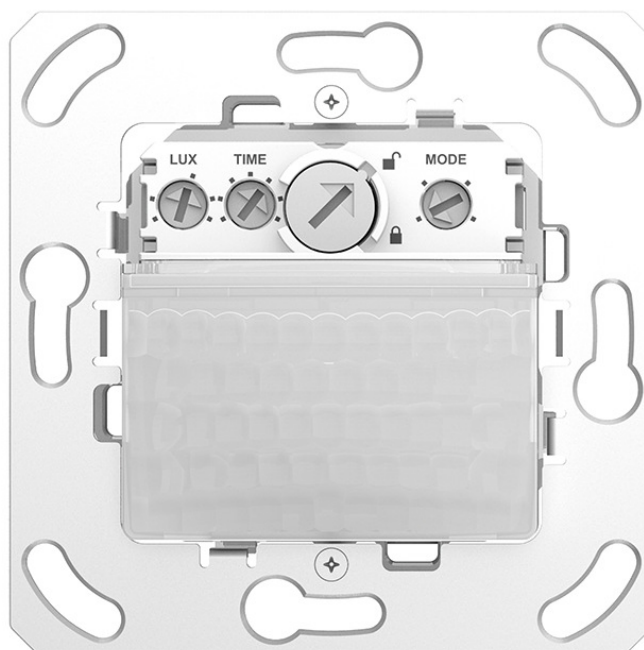

theMura S180-100 B UP

Artikel-Nr.: 2060750

theben

Präsenzmelder & Bewegungsmelder
Wandmontage innen

Funktionsbeschreibung

- Passiv-Infrarot-Bewegungsmelder für Wandmontage
- Rechteckiger Erfassungsbereich 170°, 14 x 17 m (238 m²)
- Ohne Abdeckrahmen, Adapterrahmen für viele gängige Schalterprogramme als Zubehör erhältlich
- 1 Kanal Licht (Relais 230 V)
- Betrieb als Voll- oder Halbausomat
- Helligkeitsschaltwert einstellbar, Teach-in Funktion
- Nachlaufzeit einstellbar
- Treppenlichtfunktion
- Langzeitfunktion
- Erweiterung des Erfassungsbereiches durch Master/Slave- Schaltung, max. 6 Melder
- Durch werkseitige Voreinstellung sofort betriebsbereit
- Bereichseinschränkung im Lieferumfang
- Mischlichtmessung für Fluoreszenzlampen (FL/PL/ESL), Halogen- / Glühlampen und LEDs geeignet
- Integrierter Taster (deaktivierbar)
- Produktdesign von ID AID

Technische Daten

theMura S180-100 B UP	
Betriebsspannung	230 V AC
Frequenz	50 - 60 Hz
Montagehöhe	0,8 - 1,2 m
Montageart	UP-Wandeinbau
Farbe	Weiß
Schaltausgang	Licht
Eigenverbrauch	~0,4 W
Art der Lichtmessung	Mischlichtmessung
Einstellbereich Helligkeit	5 - 1000 lx
Nachlaufzeit Licht	Impuls, 10 s - 30 min
Lampenarten	Glüh- / Halogenlampen, Fluoreszenzlampen, Kompaktleuchtstofflampen, LEDs

theMura S180-100 B UP	
Glüh- / Halogenlampenlast	2300 W
Einschaltstrom	max. 600 A / 200 µs
LED-Lampe < 2 W	40 W
LED-Lampe 2-8 W	450 W
LED-Lampe > 8 W	450 W
Anschlussart	Steckklemmen
Größe Unterputzdose	55 mm
Erfassungsbereich quer gehend	238 m ² (14 x 17 m)
Erfassungswinkel	170°
Umgebungstemperatur	-15°C ... 45°C
Schutzart	IP 20