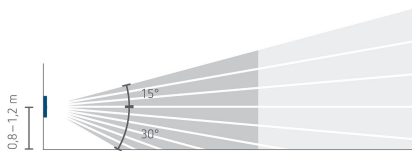

16.03.2024
Seite 1 von 5

theMura S180-100 2W B UP

Artikel-Nr.: 2060770

theben

Anschlussbilder

Erfassungsbereich für die Planung bei einer Temperatur von 21 °C

Montagehöhe (A)	Frontal gehend (R)	Quer gehend (t)	Sitzend (S)
1,2 m	120 m ² 12 m x 10 m	238 m ² 14 m x 17 m	