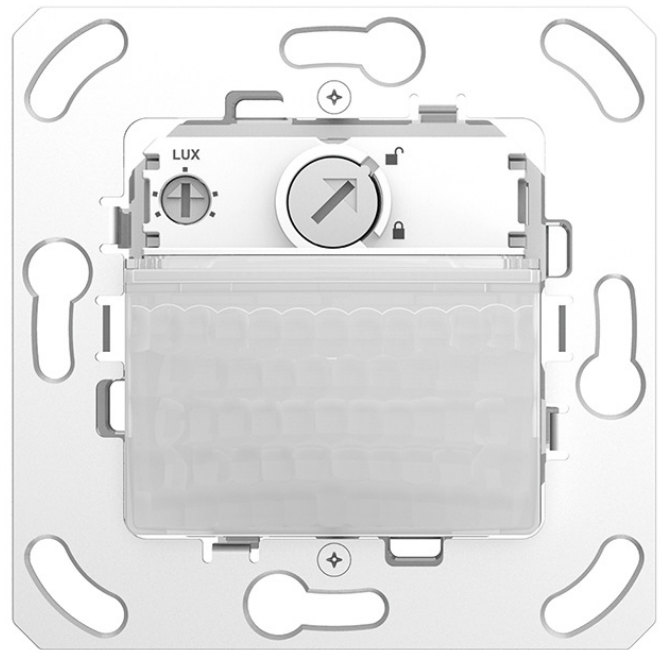

theMura S180-100 2W B UP

Artikel-Nr.: 2060770

Präsenzmelder & Bewegungsmelder
Wandmontage innen

Funktionsbeschreibung

- Ohne Abdeckrahmen, Adapterrahmen für viele gängige Schalterprogramme als Zubehör erhältlich
- Passiv-Infrarot-Bewegungsmelder für Wandmontage
- Rechteckiger Erfassungsbereich 170°, 14 x 17 m (238 m²)
- 1 Kanal Licht, nur zur Ansteuerung eines Treppenlicht-Zeitschalters von Theben (ELPA, 4-Leiter-Schaltung), keine Last schaltbar
- Ideal für den Ersatz von bestehenden Tastern (kein N-Leiter notwendig)
- Helligkeitsschaltwert einstellbar, Teach-in Funktion
- Nachlaufzeit wird am Treppenlicht-Zeitschalter eingestellt
- Parallelschaltung von bis zu 12 Meldern an einen ELPA möglich
- Bereichseinschränkung im Lieferumfang
- Mischlichtmessung für Fluoreszenzlampen (FL/PL/ESL), Halogen-/ Glühlampen und LEDs geeignet
- Integrierter Taster (deaktivierbar)
- Produktdesign von ID AID

Technische Daten

theMura S180-100 2W B UP	
Betriebsspannung	230 V AC
Frequenz	50 - 60 Hz
Montagehöhe	0,8 - 1,2 m
Montageart	UP-Wandeinbau
Farbe	Weiß
Schaltausgang	Licht
Eigenverbrauch	~0,4 W
Art der Lichtmessung	Mischlichtmessung

theMura S180-100 2W B UP	
Einstellbereich Helligkeit	5 - 1000 lx
Anschlussart	Steckklemmen
Größe Unterputzdose	55 mm
Erfassungsbereich quer gehend	238 m ² (14 x 17 m)
Erfassungswinkel	170°
Umgebungstemperatur	-15°C ... 45°C
Schutzart	IP 20