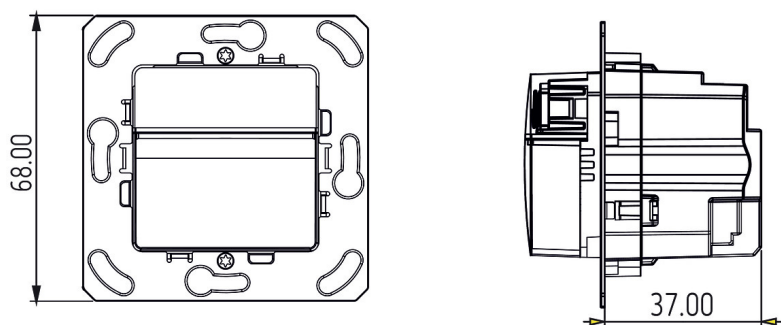

theMura S180-100 2W B UP	
Einstellbereich Helligkeit	5 - 1000 lx
Anschlussart	Steckklemmen
Größe Unterputzdose	55 mm
Erfassungsbereich quer gehend	238 m ² (14 x 17 m)
Erfassungswinkel	170°
Umgebungstemperatur	-15°C ... 45°C
Schutzart	IP 20

16.03.2024
Seite 1 von 5

theMura S180-100 2W B UP

Artikel-Nr.: 2060770

theben

Anschlussbilder

Erfassungsbereich für die Planung bei einer Temperatur von 21 °C

Montagehöhe (A)	Frontal gehend (R)	Quer gehend (t)	Sitzend (S)
1,2 m	120 m ² 12 m x 10 m	238 m ² 14 m x 17 m	

16.03.2024
Seite 2 von 5

theMura S180-100 2W B UP

Artikel-Nr.: 2060770

theben

Maßbilder

theMura S180-100 UP WH (2060650) + theMura S180-101 UP WH (2060655)

theMura S180-100 UP (2060750) + theMura S180-101 B UP (2060755)