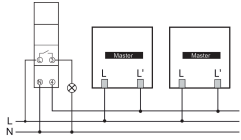

16.03.2024
Seite 1 von 5

theMura S180-100 2W B UP

Artikel-Nr.: 2060770

theben

Anschlussbilder

Erfassungsbereich für die Planung bei einer Temperatur von 21 °C

Montagehöhe (A)	Frontal gehend (R)	Quer gehend (t)	Sitzend (S)
1,2 m	120 m ² 12 m x 10 m	238 m ² 14 m x 17 m	