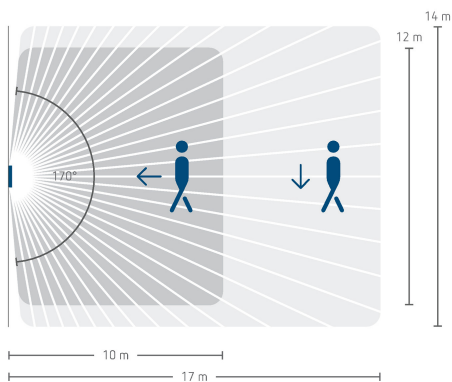

16.03.2024
Seite 1 von 5

theMura S180-100 2W B UP

Artikel-Nr.: 2060770

theben

Anschlussbilder

Erfassungsbereich für die Planung bei einer Temperatur von 21 °C

Montagehöhe (A)	Frontal gehend (R)	Quer gehend (t)	Sitzend (S)
1,2 m	120 m ² 12 m x 10 m	238 m ² 14 m x 17 m	