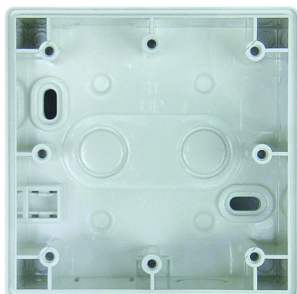

Technische Änderungen und Druckfehler vorbehalten

weitere Informationen unter: www.theben.de/produkt/2060770

Die Lastangaben werden mit exemplarisch ausgesuchten Leuchtmitteln ermittelt und sind daher aufgrund der Vielzahl der erhältlichen Produkte typische Angaben.

16.03.2024
Seite 3 von 5