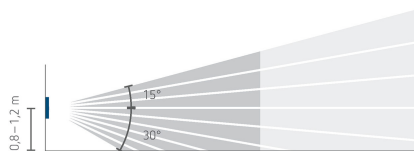

theMura P180 KNX UP WH

Artikel-Nr.: 2069655

theben

Technische Daten

theMura P180 KNX UP WH	
Messbereich Helligkeit	5 - 3000 lx
Montageart	Wandmontage
Nachlaufzeit Licht	30 s - 60 min
Art der Lichtmessung	Mischlichtmessung
Nachlaufzeit Präsenz	10 s - 120 min

theMura P180 KNX UP WH	
Umgebungstemperatur	-15°C ... 45°C
Farbe	Weiß
Schutzart	IP 20

Erfassungsbereich für die Planung bei einer Temperatur von 21 °C