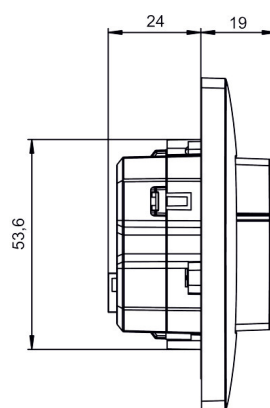

Maßbilder

Technische Änderungen und Druckfehler vorbehalten

weitere Informationen unter: www.theben.de/produkt/2069655

Die Lastangaben werden mit exemplarisch ausgesuchten Leuchtmitteln ermittelt und sind daher aufgrund der Vielzahl der erhältlichen Produkte typische Angaben.

16.03.2024
Seite 2 von 4