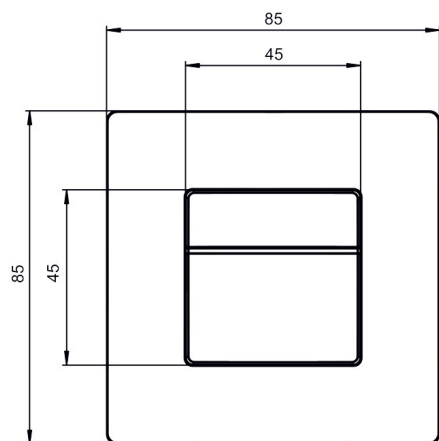

Maßbilder

Technische Änderungen und Druckfehler vorbehalten

weitere Informationen unter: www.theben.de/produkt/2069655

Die Lastangaben werden mit exemplarisch ausgesuchten Leuchtmitteln ermittelt und sind daher aufgrund der Vielzahl der erhältlichen Produkte typische Angaben.

22.11.2024
Seite 2 von 4