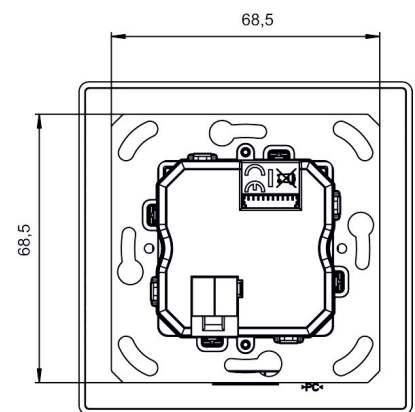

Maßbilder

Technische Änderungen und Druckfehler vorbehalten

weitere Informationen unter: www.theben.de/produkt/2069655

Die Lastangaben werden mit exemplarisch ausgesuchten Leuchtmitteln ermittelt und sind daher aufgrund der Vielzahl der erhältlichen Produkte typische Angaben.

16.03.2024
Seite 2 von 4