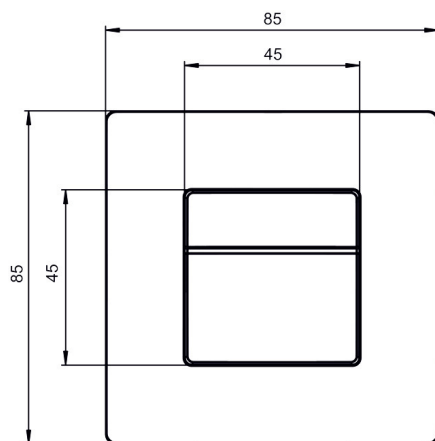

Maßbilder

Technische Änderungen und Druckfehler vorbehalten

weitere Informationen unter: www.theben.de/produkt/2069655

Die Lastangaben werden mit exemplarisch ausgesuchten Leuchtmitteln ermittelt und sind daher aufgrund der Vielzahl der erhältlichen Produkte typische Angaben.

16.03.2024
Seite 2 von 4