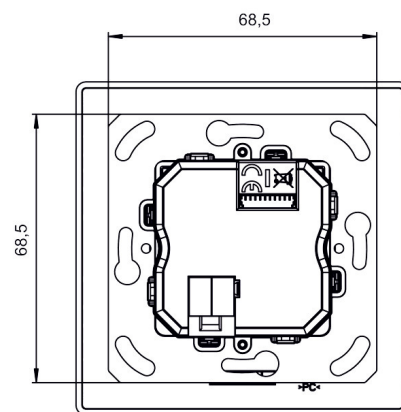

Maßbilder

Technische Änderungen und Druckfehler vorbehalten

weitere Informationen unter: www.theben.de/produkt/2069655

Die Lastangaben werden mit exemplarisch ausgesuchten Leuchtmitteln ermittelt und sind daher aufgrund der Vielzahl der erhältlichen Produkte typische Angaben.

22.11.2024
Seite 2 von 4