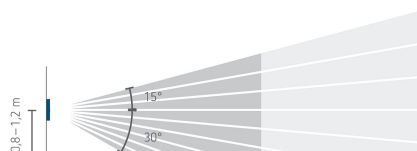

theMura P180 KNX UP WH

Artikel-Nr.: 2069655

theben

Technische Daten

theMura P180 KNX UP WH	
Messbereich Helligkeit	5 - 3000 lx
Montageart	Wandmontage
Nachlaufzeit Licht	30 s - 60 min
Art der Lichtmessung	Mischlichtmessung
Nachlaufzeit Präsenz	10 s - 120 min

theMura P180 KNX UP WH	
Umgebungstemperatur	-15°C ... 45°C
Farbe	Weiß
Schutzart	IP 20

Erfassungsbereich für die Planung bei einer Temperatur von 21 °C