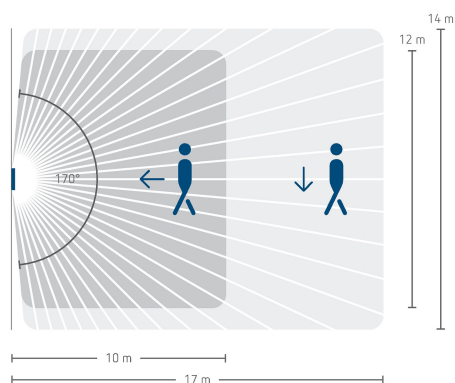

theMura P180 KNX UP WH

Artikel-Nr.: 2069655

theben

Technische Daten

theMura P180 KNX UP WH	
Messbereich Helligkeit	5 - 3000 lx
Montageart	Wandmontage
Nachlaufzeit Licht	30 s - 60 min
Art der Lichtmessung	Mischlichtmessung
Nachlaufzeit Präsenz	10 s - 120 min

theMura P180 KNX UP WH	
Umgebungstemperatur	-15°C ... 45°C
Farbe	Weiß
Schutzart	IP 20

Erfassungsbereich für die Planung bei einer Temperatur von 21 °C