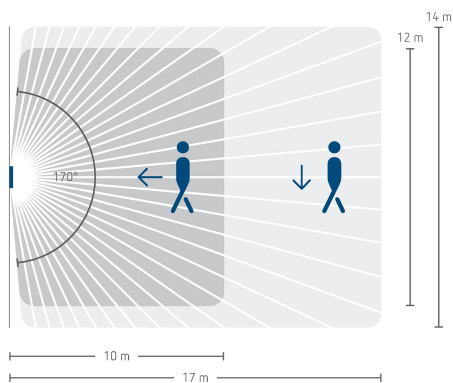

theMura P180 KNX UP WH

Artikel-Nr.: 2069655

theben

Technische Daten

theMura P180 KNX UP WH	
Messbereich Helligkeit	5 - 3000 lx
Montageart	Wandmontage
Nachlaufzeit Licht	30 s - 60 min
Art der Lichtmessung	Mischlichtmessung
Nachlaufzeit Präsenz	10 s - 120 min

theMura P180 KNX UP WH	
Umgebungstemperatur	-15°C ... 45°C
Farbe	Weiß
Schutzart	IP 20

Erfassungsbereich für die Planung bei einer Temperatur von 21 °C