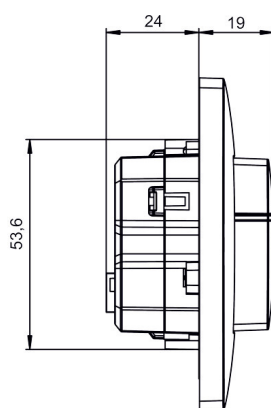

Maßbilder

Technische Änderungen und Druckfehler vorbehalten

weitere Informationen unter: www.theben.de/produkt/2069655

Die Lastangaben werden mit exemplarisch ausgesuchten Leuchtmitteln ermittelt und sind daher aufgrund der Vielzahl der erhältlichen Produkte typische Angaben.

22.11.2024
Seite 2 von 4