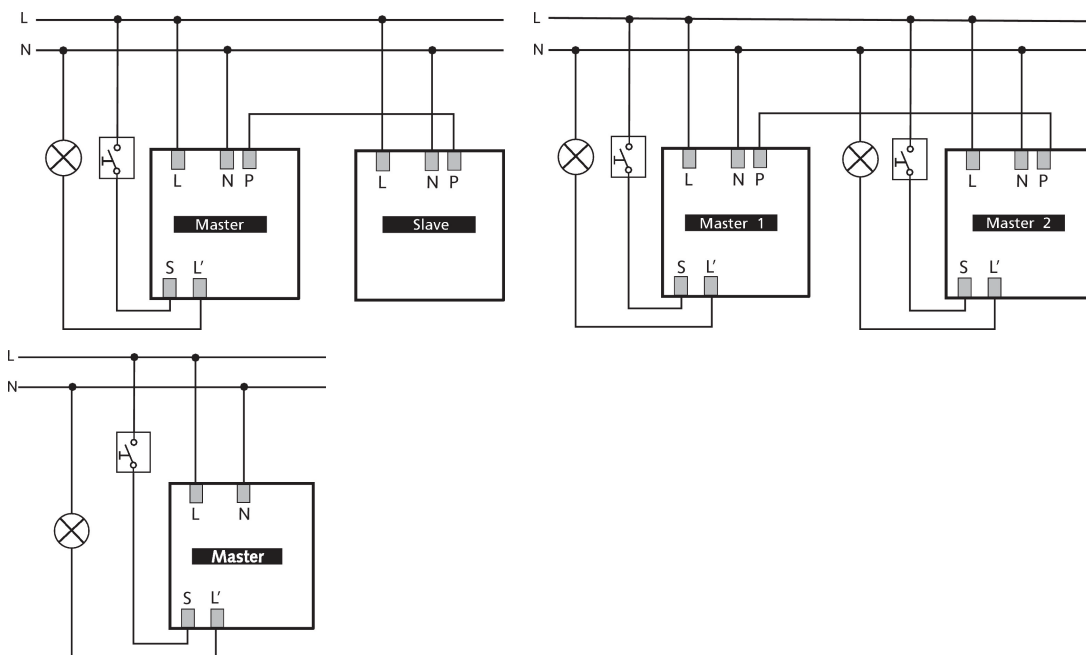

thePrema S360-100 E UP BK

Artikel-Nr.: 2070602

Technische Daten

thePrema S360-100 E UP BK		thePrema S360-100 E UP BK	
Betriebsspannung	110 V AC - 230 V AC $\pm$ 10 %	Fluoreszenz-, Kompakt-/Leuchtstofflampen	1150 VA ($\cos \phi = 0,5$)
Frequenz	50 - 60 Hz	Einschaltstrom	max. 800 A / 200 μs
Montagehöhe	2 - 3,5 m	Kompaktleuchtstofflampen	16 x 54/58 W, 24 x 35/36 W, 8 x 2 x 54/58 W, 12 x 2 x 35/36 W
Mindesthöhe	1,7 m	LED-Lampe < 2 W	60 W
Montageart	Deckenmontage	LED-Lampe 2-8 W	600 W
Farbe	Schwarz	LED-Lampe > 8 W	600 W
Schaltausgang	Licht	Anschlussart	Schraubklemmen
Eigenverbrauch	$\sim$0,1 W	Max. Leitungsquerschnitt	max. 2 x 2,5 mm²
Art der Lichtmessung	Mischlichtmessung	Größe Unterputzdose	55 mm
Einstellbereich Helligkeit	5 - 3000 lx	Erfassungsbereich quer gehend	49 m² (7,0 x 7,0 m)
Nachlaufzeit Licht	10 s - 60 min	Erfassungswinkel	360°
Kontaktart Licht	Relais 230 V / 10 A μ-Kontakt	Umgebungstemperatur	0°C ... 50°C
Lampenarten	Glüh-/Halogenlampen, Fluoreszenzlampen, Kompaktleuchtstofflampen, LEDs	Stoßfestigkeit	IK04
Glüh-/Halogenlampenlast	2300 W	Schutzart	IP 40 (im eingebauten Zustand)

Anschlussbilder

Erfassungsbereich für die Planung bei einer Temperatur von 21 °C

Montagehöhe (A)	Sitzend (S)	Gehend (T)
2 m	9 m² | 3 m x 3 m	20 m² | 4,5 m x 4,5 m $\pm$ 0,5 m
2,5 m	16 m² | 4 m x 4 m	36 m² | 6 m x 6 m $\pm$ 0,5 m
3 m	25 m² | 5 m x 5 m	49 m² | 7 m x 7 m $\pm$ 1 m
3,5 m		64 m² | 8 m x 8 m $\pm$ 1 m

Technische Änderungen und Druckfehler vorbehalten

weitere Informationen unter: www.theben.de/produkt/2070602

Die Lastangaben werden mit exemplarisch ausgesuchten Leuchtmitteln ermittelt und sind daher aufgrund der Vielzahl der erhältlichen Produkte typische Angaben.