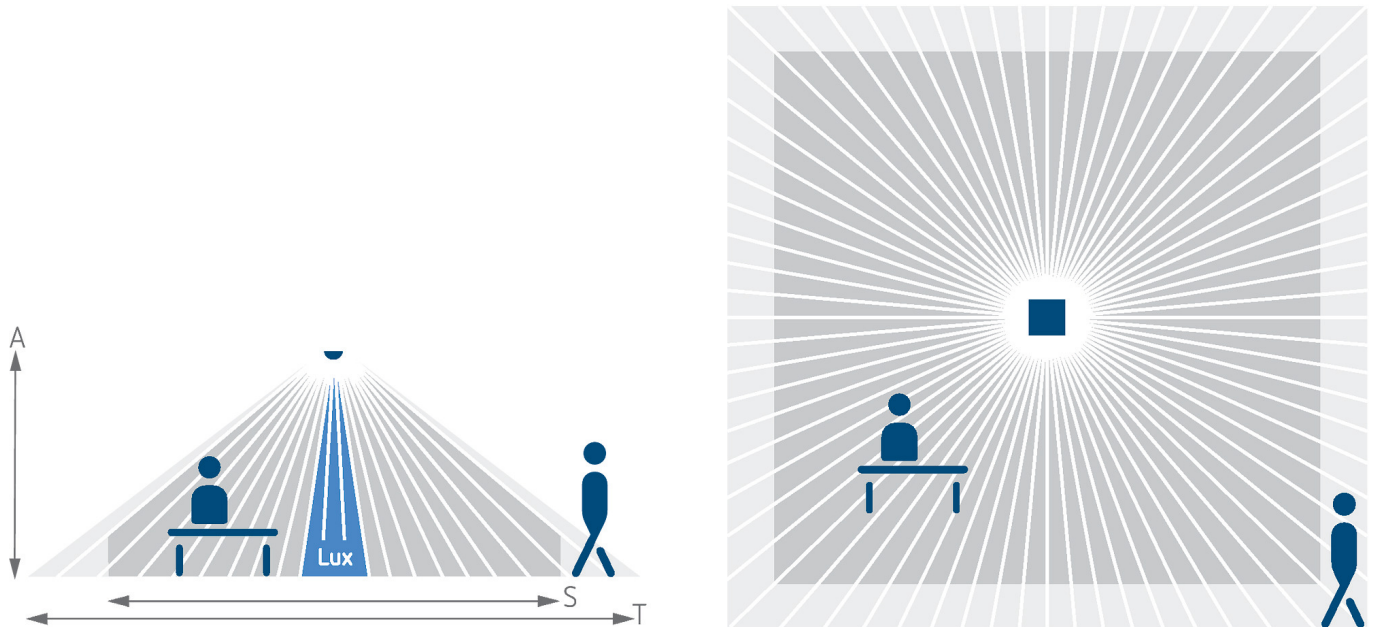

thePrema S360-100 E UP BK

Artikel-Nr.: 2070602

theben

Erfassungsbereich für die Planung bei einer Temperatur von 21 °C

Erfassungsbereich nach Sensnorm IEC 63180

Montagehöhe (A)	Quer gehend (T)	Frontal gehend (R)	Sitzend (S)
2,5 m	40 m² | 6,3 m x 6,3 m	22 m² | 4,7 m x 4,7 m	20 m² | 4,5 m x 4,5 m

Maßbilder