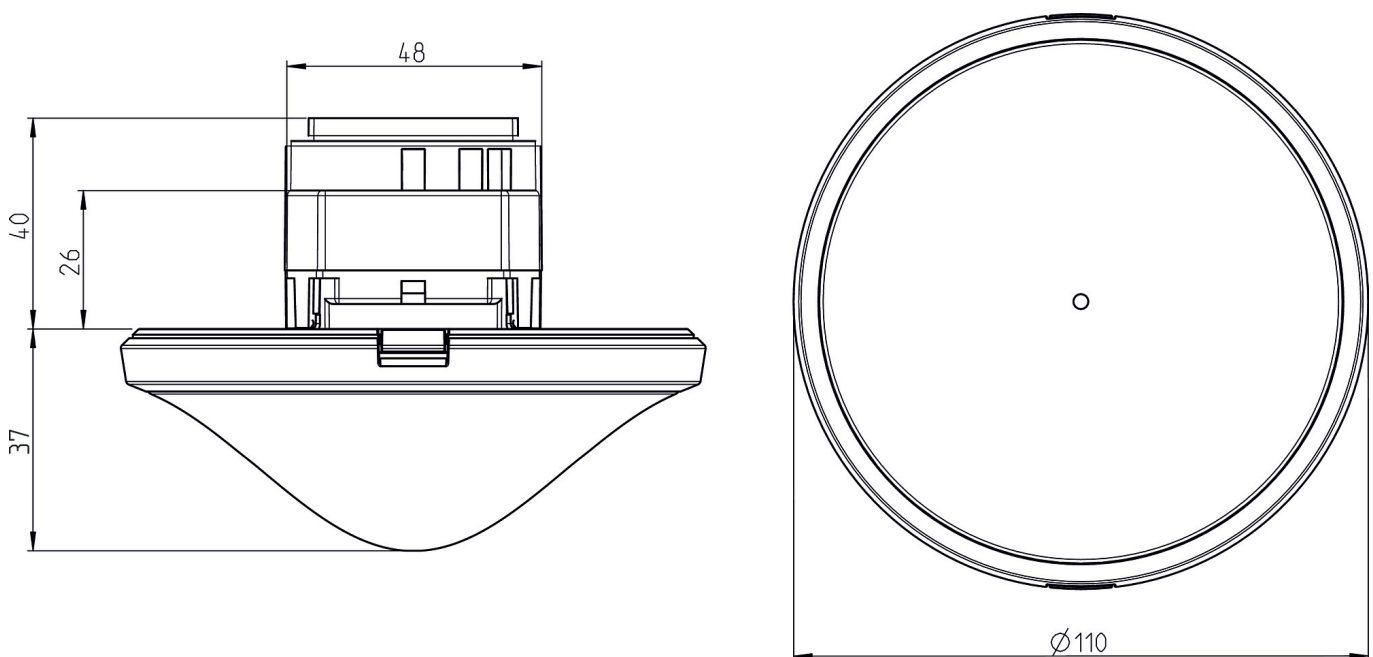

Technische Änderungen und Druckfehler vorbehalten

weitere Informationen unter: www.theben.de/produkt/2070602

Die Lastangaben werden mit exemplarisch ausgesuchten Leuchtmitteln ermittelt und sind daher aufgrund der Vielzahl der erhältlichen Produkte typische Angaben.

15.05.2024
Seite 3 von 4