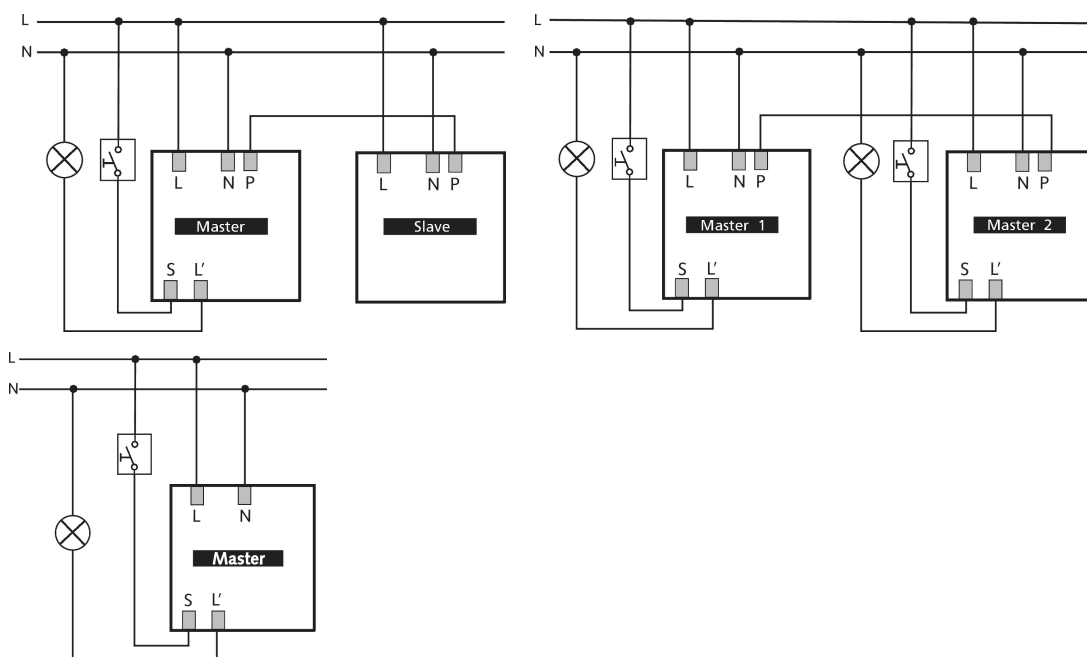

thePrema S360-100 E UP BK

Artikel-Nr.: 2070602

Technische Daten

thePrema S360-100 E UP BK		thePrema S360-100 E UP BK	
Betriebsspannung	110 V AC - 230 V AC $\pm$ 10 %	Fluoreszenz-, Kompakt-/Leuchtstofflampen	1150 VA ($\cos \varphi = 0,5$)
Frequenz	50 - 60 Hz	Einschaltstrom	max. 800 A / 200 μs
Montagehöhe	2 - 3,5 m	Kompaktleuchtstofflampen	16 x 54/58 W, 24 x 35/36 W, 8 x 2 x 54/58 W, 12 x 2 x 35/36 W
Mindesthöhe	1,7 m	LED-Lampe < 2 W	60 W
Montageart	Deckenmontage	LED-Lampe 2-8 W	600 W
Farbe	Schwarz	LED-Lampe > 8 W	600 W
Schaltausgang	Licht	Anschlussart	Schraubklemmen
Eigenverbrauch	$\sim$0,1 W	Max. Leitungsquerschnitt	max. 2 x 2,5 mm²
Art der Lichtmessung	Mischlichtmessung	Größe Unterputzdose	55 mm
Einstellbereich Helligkeit	5 - 3000 lx	Erfassungsbereich quer gehend	49 m² (7,0 x 7,0 m)
Nachlaufzeit Licht	10 s - 60 min	Erfassungswinkel	360°
Kontaktart Licht	Relais 230 V / 10 A μ-Kontakt	Umgebungstemperatur	0°C ... 50°C
Lampenarten	Glüh-/Halogenlampen, Fluoreszenzlampen, Kompaktleuchtstofflampen, LEDs	Stoßfestigkeit	IK04
Glüh-/Halogenlampenlast	2300 W	Schutzart	IP 40 (im eingebauten Zustand)

Anschlussbilder

Erfassungsbereich für die Planung bei einer Temperatur von 21 °C

Montagehöhe (A)	Sitzend (S)	Gehend (T)
2 m	9 m² | 3 m x 3 m	20 m² | 4,5 m x 4,5 m $\pm$ 0,5 m
2,5 m	16 m² | 4 m x 4 m	36 m² | 6 m x 6 m $\pm$ 0,5 m
3 m	25 m² | 5 m x 5 m	49 m² | 7 m x 7 m $\pm$ 1 m
3,5 m		64 m² | 8 m x 8 m $\pm$ 1 m

Technische Änderungen und Druckfehler vorbehalten

weitere Informationen unter: www.theben.de/produkt/2070602

Die Lastangaben werden mit exemplarisch ausgesuchten Leuchtmitteln ermittelt und sind daher aufgrund der Vielzahl der erhältlichen Produkte typische Angaben.