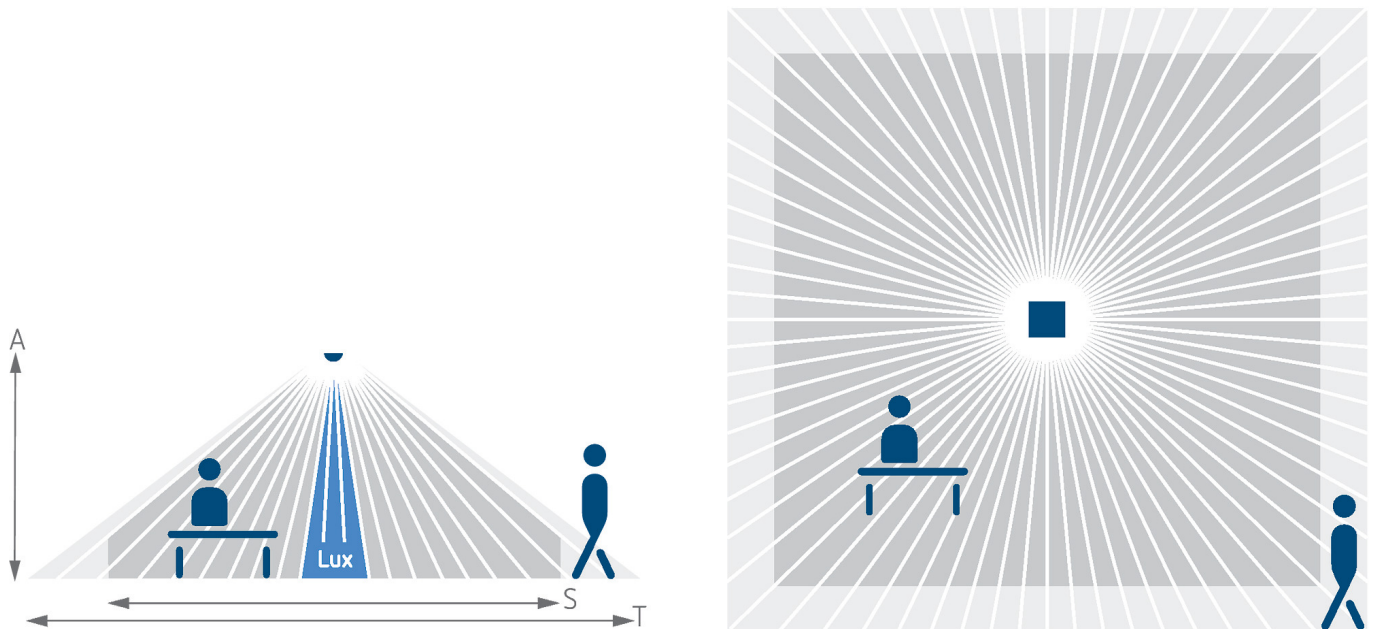

thePrema S360-100 E UP BK

Artikel-Nr.: 2070602

theben

Erfassungsbereich für die Planung bei einer Temperatur von 21 °C

Erfassungsbereich nach Sensnorm IEC 63180

Montagehöhe (A)	Quer gehend (T)	Frontal gehend (R)	Sitzend (S)
2,5 m	40 m² | 6,3 m x 6,3 m	22 m² | 4,7 m x 4,7 m	20 m² | 4,5 m x 4,5 m

Maßbilder