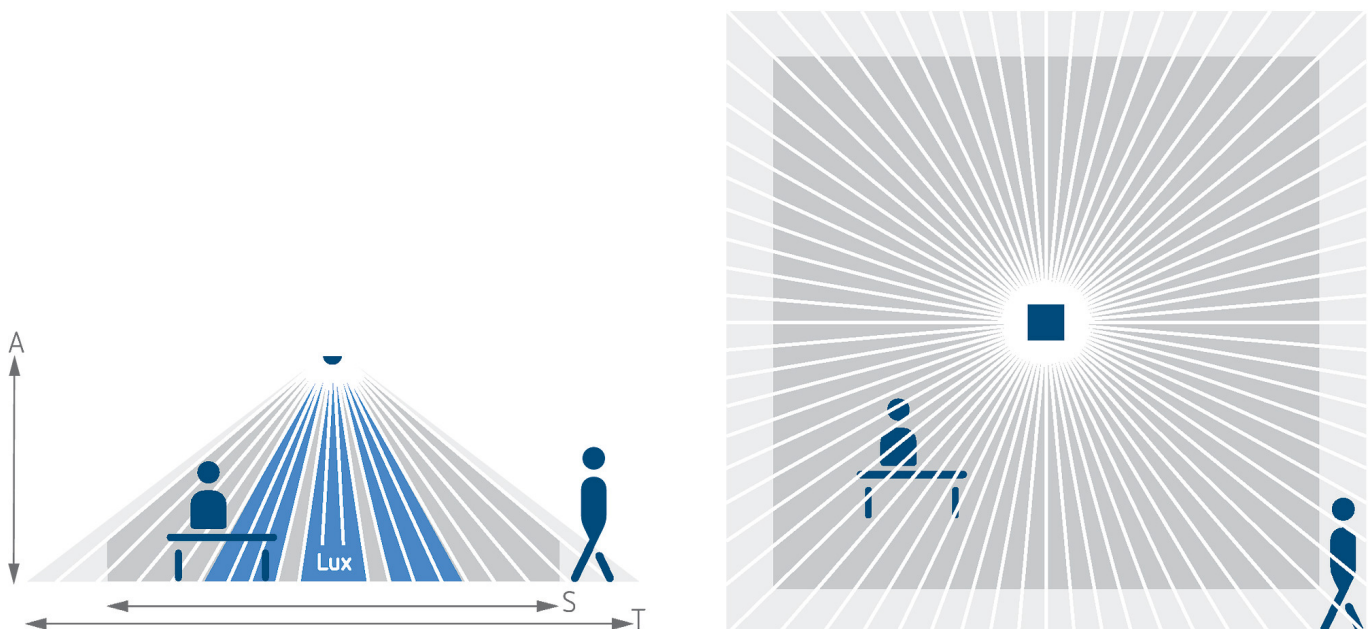

thePrema P360 KNX UP GR

Artikel-Nr.: 2079001

Technische Daten

thePrema P360 KNX UP GR		thePrema P360 KNX UP GR	
Montagehöhe	2 - 10 m	Art der Lichtmessung	Mischlichtmessung
Mindesthöhe	1,7 m	Nachlaufzeit Präsenz	10 s - 120 min
Messbereich Helligkeit	5 - 3000 lx	Einschaltverzögerung Präsenz	10 s - 30 min / inaktiv
Erfassungswinkel	360°	Umgebungstemperatur	0°C ... 50°C
Anschlussart	Steckklemmen WAGO 243	Erfassungsbereich quer gehend	81 m² (9,0 x 9,0 m)
Montageart	Deckenmontage	Farbe	Grau
Nachlaufzeit Licht	30 s - 60 min	Schutzart	IP 40 (im eingebauten Zustand)
Lampenarten	Kompaktleuchtstofflampen, Fluoreszenzlampen, Glüh- / Halogenlampen, LEDs		

Erfassungsbereich für die Planung bei einer Temperatur von 21 °C

Montagehöhe (A)	Sitzend (S)	Gehend (T)
2 m	20 m² | 4,5 m x 4,5 m	36 m² | 6 m x 6 m ± 0,5 m
2,5 m	36 m² | 6 m x 6 m	64 m² | 8 m x 8 m ± 0,5 m
3 m	49 m² | 7 m x 7 m	81 m² | 9 m x 9 m ± 1 m
3,5 m	64 m² | 8 m x 8 m	100 m² | 10 m x 10 m ± 1 m
5 m		144 m² | 12 m x 12 m ± 1,5 m
10 m		400 m² | 20 m x 20 m ± 2 m

Erfassungsbereich nach Sensnorm IEC 63180

Montagehöhe (A)	Quer gehend (T)	Frontal gehend (R)	Sitzend (S)
2,5 m	77 m² | 8,8 m x 8,8 m	64 m² | 8 m x 8 m	42 m² | 6,5 m x 6,5 m

Technische Änderungen und Druckfehler vorbehalten

weitere Informationen unter: www.theben.de/produkt/2079001

Die Lastangaben werden mit exemplarisch ausgesuchten Leuchtmitteln ermittelt und sind daher aufgrund der Vielzahl der erhältlichen Produkte typische Angaben.

22.11.2024

Seite 2 von 4