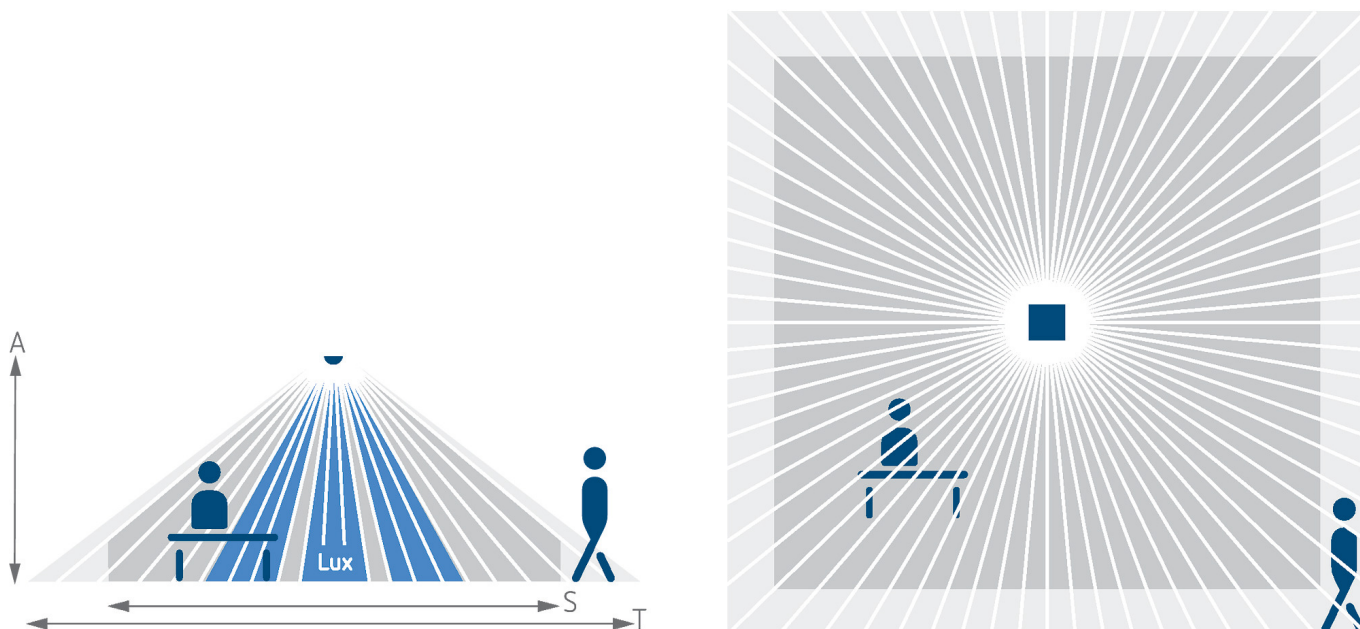

thePrema P360 KNX UP BK

Artikel-Nr.: 2079002

Technische Daten

thePrema P360 KNX UP BK		thePrema P360 KNX UP BK	
Montagehöhe	2 - 10 m	Art der Lichtmessung	Mischlichtmessung
Mindesthöhe	1,7 m	Nachlaufzeit Präsenz	10 s - 120 min
Messbereich Helligkeit	5 - 3000 lx	Einschaltverzögerung Präsenz	10 s - 30 min / inaktiv
Erfassungswinkel	360°	Umgebungstemperatur	0°C ... 50°C
Anschlussart	Steckklemmen WAGO 243	Erfassungsbereich quer gehend	81 m² (9,0 x 9,0 m)
Montageart	Deckenmontage	Farbe	Schwarz
Nachlaufzeit Licht	30 s - 60 min	Schutzart	IP 40 (im eingebauten Zustand)
Lampenarten	Kompaktleuchtstofflampen, Fluoreszenzlampen, Glüh- / Halogenlampen, LEDs		

Erfassungsbereich für die Planung bei einer Temperatur von 21 °C

Montagehöhe (A)	Sitzend (S)	Gehend (T)
2 m	20 m² | 4,5 m x 4,5 m	36 m² | 6 m x 6 m ± 0,5 m
2,5 m	36 m² | 6 m x 6 m	64 m² | 8 m x 8 m ± 0,5 m
3 m	49 m² | 7 m x 7 m	81 m² | 9 m x 9 m ± 1 m
3,5 m	64 m² | 8 m x 8 m	100 m² | 10 m x 10 m ± 1 m
5 m		144 m² | 12 m x 12 m ± 1,5 m
10 m		400 m² | 20 m x 20 m ± 2 m

Erfassungsbereich nach Sensnorm IEC 63180

Montagehöhe (A)	Quer gehend (T)	Frontal gehend (R)	Sitzend (S)
2,5 m	77 m² | 8,8 m x 8,8 m	64 m² | 8 m x 8 m	42 m² | 6,5 m x 6,5 m

Technische Änderungen und Druckfehler vorbehalten

weitere Informationen unter: www.theben.de/produkt/2079002

Die Lastangaben werden mit exemplarisch ausgesuchten Leuchtmitteln ermittelt und sind daher aufgrund der Vielzahl der erhältlichen Produkte typische Angaben.