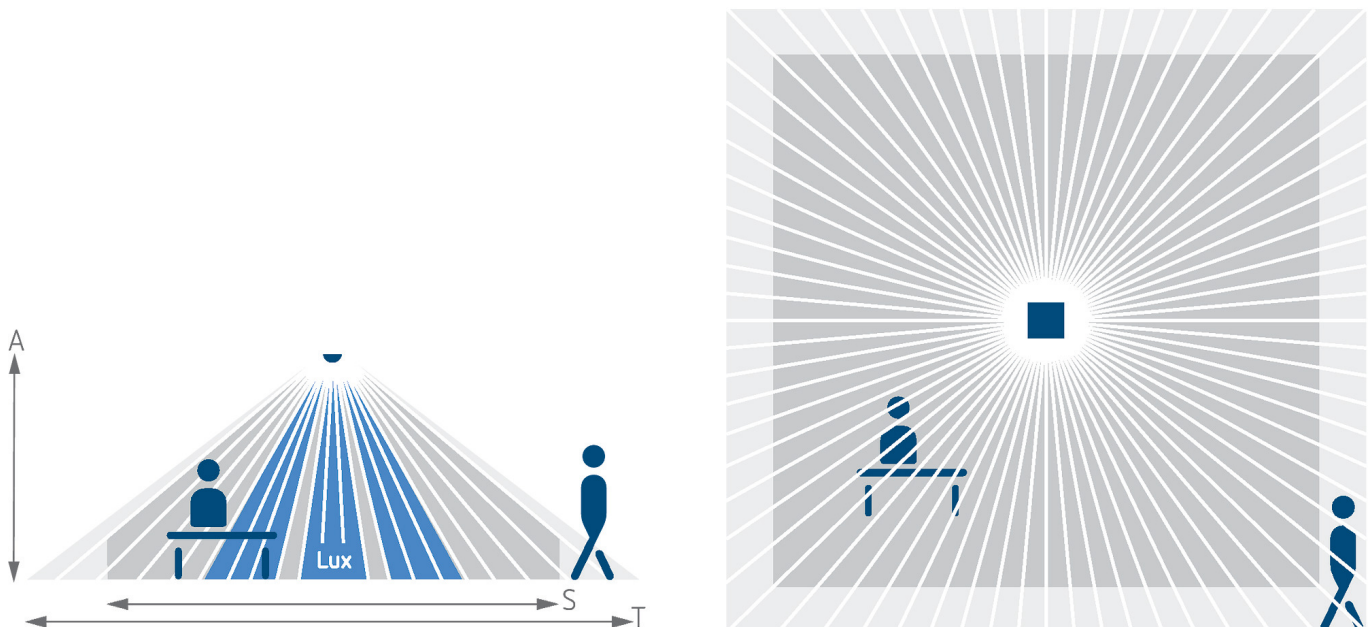

thePrema P360 KNX UP BK

Artikel-Nr.: 2079002

Technische Daten

thePrema P360 KNX UP BK		thePrema P360 KNX UP BK	
Montagehöhe	2 - 10 m	Art der Lichtmessung	Mischlichtmessung
Mindesthöhe	1,7 m	Nachlaufzeit Präsenz	10 s - 120 min
Messbereich Helligkeit	5 - 3000 lx	Einschaltverzögerung Präsenz	10 s - 30 min / inaktiv
Erfassungswinkel	360°	Umgebungstemperatur	0°C ... 50°C
Anschlussart	Steckklemmen WAGO 243	Erfassungsbereich quer gehend	81 m² (9,0 x 9,0 m)
Montageart	Deckenmontage	Farbe	Schwarz
Nachlaufzeit Licht	30 s - 60 min	Schutzart	IP 40 (im eingebauten Zustand)
Lampenarten	Kompaktleuchtstofflampen, Fluoreszenzlampen, Glüh- / Halogenlampen, LEDs		

Erfassungsbereich für die Planung bei einer Temperatur von 21 °C

Montagehöhe (A)	Sitzend (S)	Gehend (T)
2 m	20 m² | 4,5 m x 4,5 m	36 m² | 6 m x 6 m ± 0,5 m
2,5 m	36 m² | 6 m x 6 m	64 m² | 8 m x 8 m ± 0,5 m
3 m	49 m² | 7 m x 7 m	81 m² | 9 m x 9 m ± 1 m
3,5 m	64 m² | 8 m x 8 m	100 m² | 10 m x 10 m ± 1 m
5 m		144 m² | 12 m x 12 m ± 1,5 m
10 m		400 m² | 20 m x 20 m ± 2 m

Erfassungsbereich nach Sensnorm IEC 63180

Montagehöhe (A)	Quer gehend (T)	Frontal gehend (R)	Sitzend (S)
2,5 m	77 m² | 8,8 m x 8,8 m	64 m² | 8 m x 8 m	42 m² | 6,5 m x 6,5 m

Technische Änderungen und Druckfehler vorbehalten

weitere Informationen unter: www.theben.de/produkt/2079002

Die Lastangaben werden mit exemplarisch ausgesuchten Leuchtmitteln ermittelt und sind daher aufgrund der Vielzahl der erhältlichen Produkte typische Angaben.

15.05.2024

Seite 2 von 4