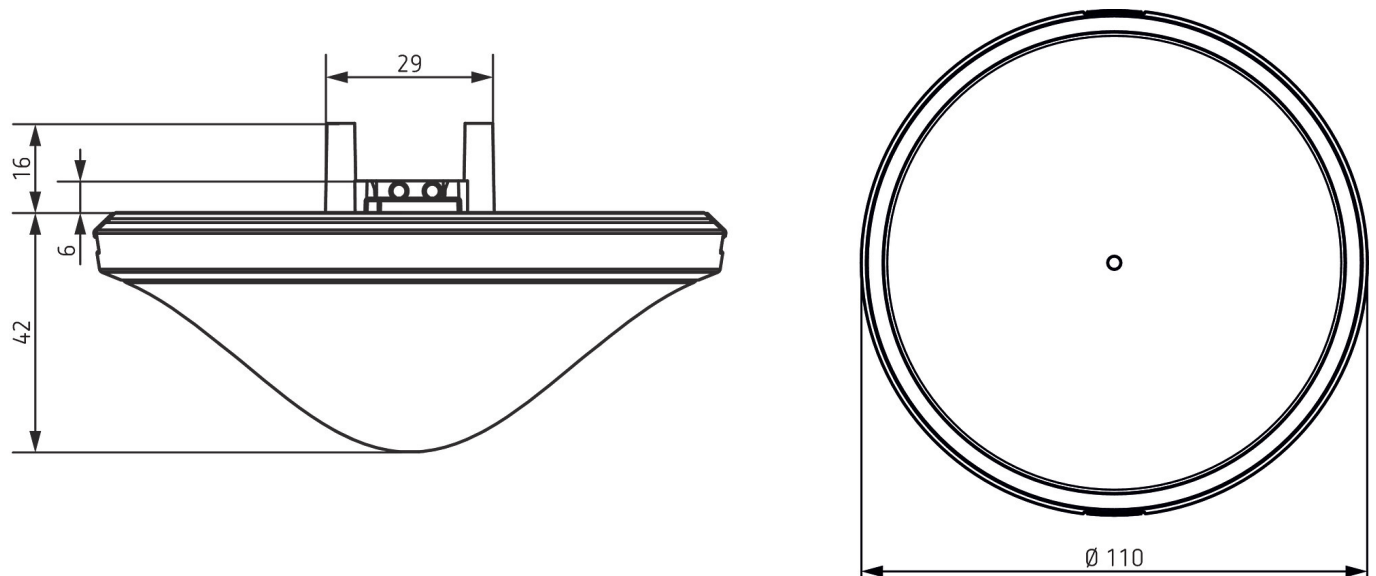

thePrema P360 KNX UP BK

Artikel-Nr.: 2079002

theben

Maßbilder

Zubehör

theSenda P

Artikel-Nr.: 9070910