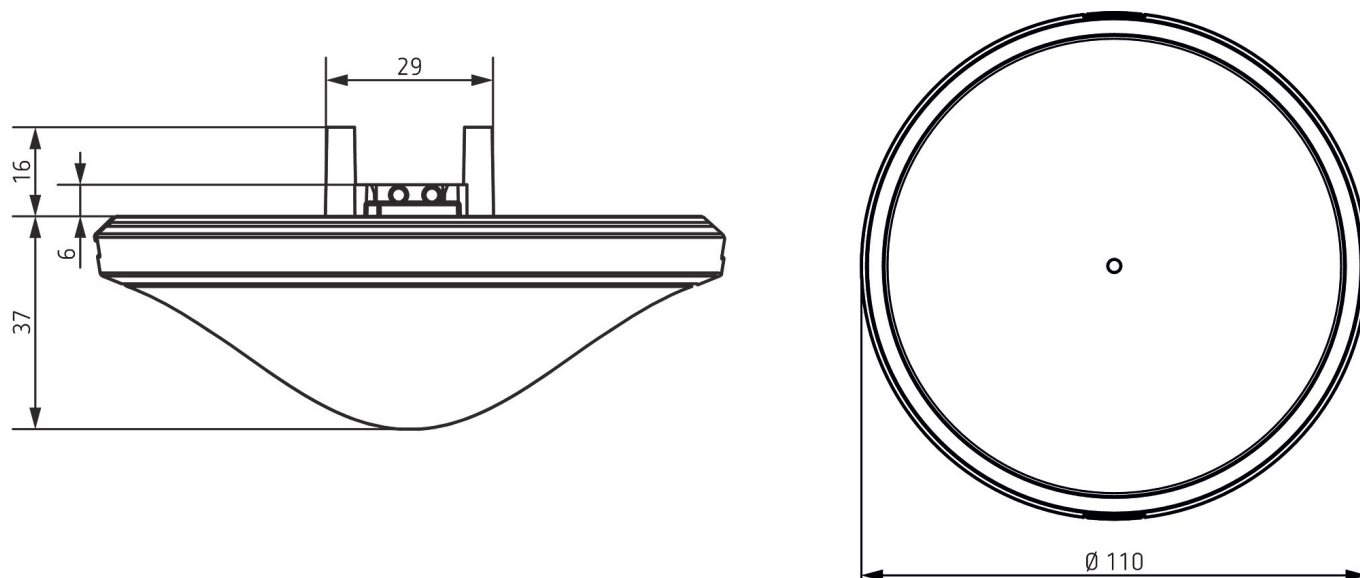

thePrema S360 KNX UP WH

Artikel-Nr.: 2079500

theben

Maßbilder

Zubehör

theSenda P

Artikel-Nr.: 9070910