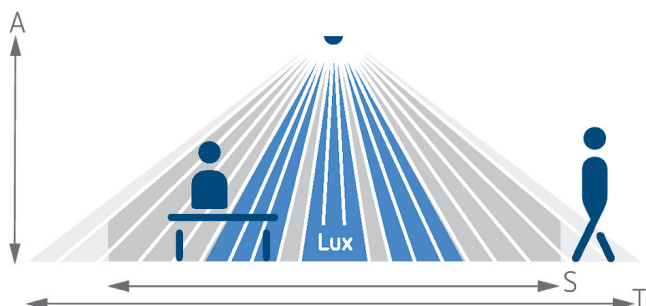

## Technische Daten

thePrema P360 KNX AP Multi WH	
Montagehöhe	2 - 10 m
Mindesthöhe	1,7 m
Messbereich Helligkeit	5 - 3000 lx
Erfassungswinkel	360°
Montageart	Deckenmontage
Nachlaufzeit Licht	30 s - 60 min
Lampenarten	Kompaktleuchtstofflampen, Fluoreszenzlampen, Glüh-/ Halogenlampen, LEDs
Art der Lichtmessung	Mischlichtmessung
Nachlaufzeit Präsenz	10 s - 120 min
Einschaltverzögerung Präsenz	10 s - 30 min / inaktiv