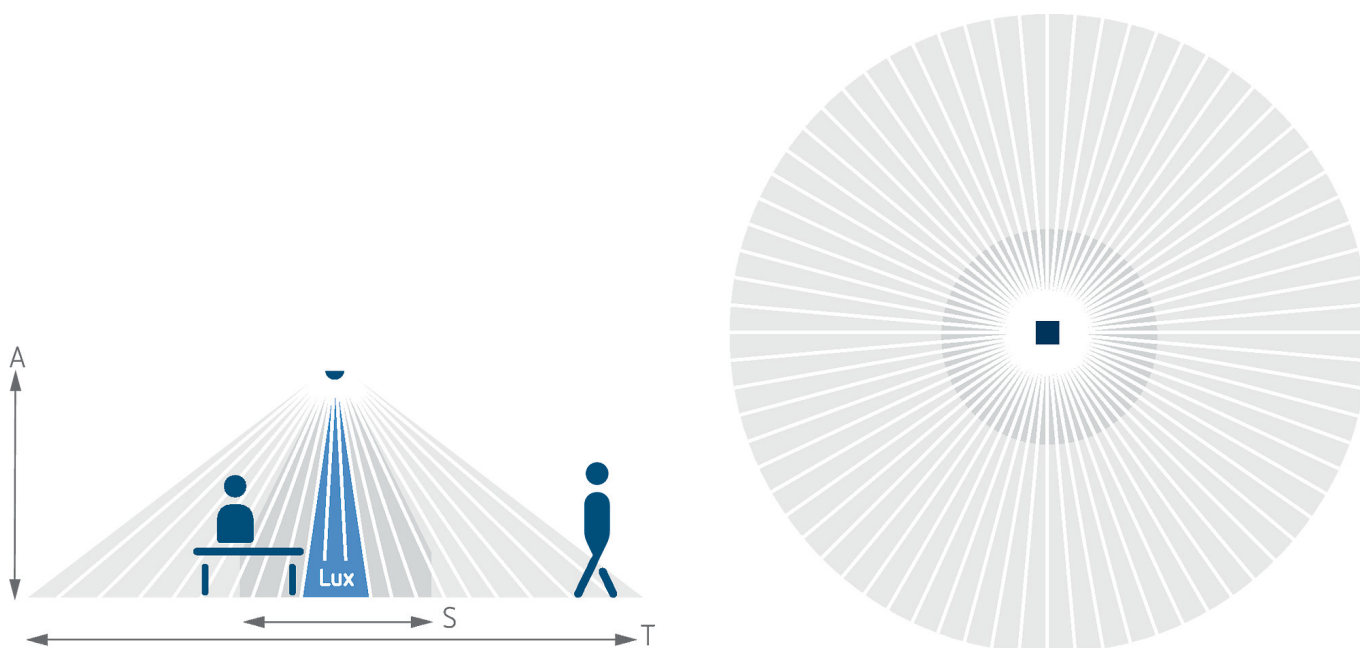

theRonda P360 Slave S WIN

Artikel-Nr.: 2080053

theben

Präsenzmelder & Bewegungsmelder
Deckenmontage innen

Funktionsbeschreibung

- Präsenzmelder (PIR), mit Kabel und WAGO WINSTA Steckern, 1 Secondary-Ausgang, Kabellänge 0,9 m
- Runder Erfassungsbereich 360°, Ø 24 m, (452 m²) bei 3 m Montagehöhe
- Slave-Version für theRonda-Master Präsenzmelder
- Einschränkung des Erfassungsbereichs mittels Clips
- Erweiterung des Erfassungsbereichs durch Master/Slave oder Master/Master-Schaltung, maximal 10 Melder können parallel geschaltet werden
- Benutzer-Fernbedienung theSenda S, Universal-Fernbedienung theSenda B (optional)

theRonda P360 Slave S WIN	
Anschlussart	Schraubklemmen
Erfassungsbereich quer gehend	452 m ² (Ø 24 m 360°)
Erfassungswinkel	360°
Umgebungstemperatur	50°C
Stoßfestigkeit	IK04
Schutzart	IP 54 (im eingebauten Zustand)

04.07.2024
Seite 1 von 3

theRonda P360 Slave S WIN

Artikel-Nr.: 2080053

theben

Erfassungsbereich für die Planung bei einer Temperatur von 21 °C

Montagehöhe (A)	Sitzend (S)	Quer gehend (T)	
2 m	16 m ² 4,5 m	380 m ² 22 m	
2,5 m	24 m ² 5,5 m	415 m ² 23 m	
3 m	28 m ² 6 m	452 m ² 24 m	
3,5 m	38 m ² 7 m	452 m ² 24 m	
6 m		452 m ² 24 m	
10 m		491 m ² 25 m	