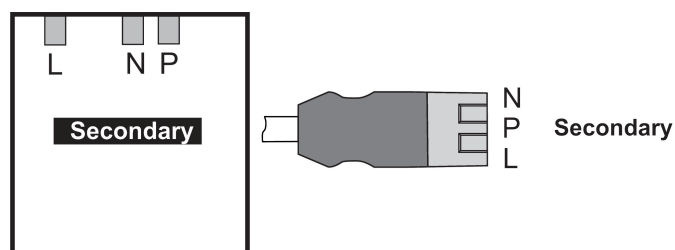

Anschlussbilder

Technische Änderungen und Druckfehler vorbehalten

weitere Informationen unter: www.theben.de/produkt/2080053

Die Lastangaben werden mit exemplarisch ausgesuchten Leuchtmitteln ermittelt und sind daher aufgrund der Vielzahl der erhältlichen Produkte typische Angaben.

22.11.2024
Seite 1 von 3