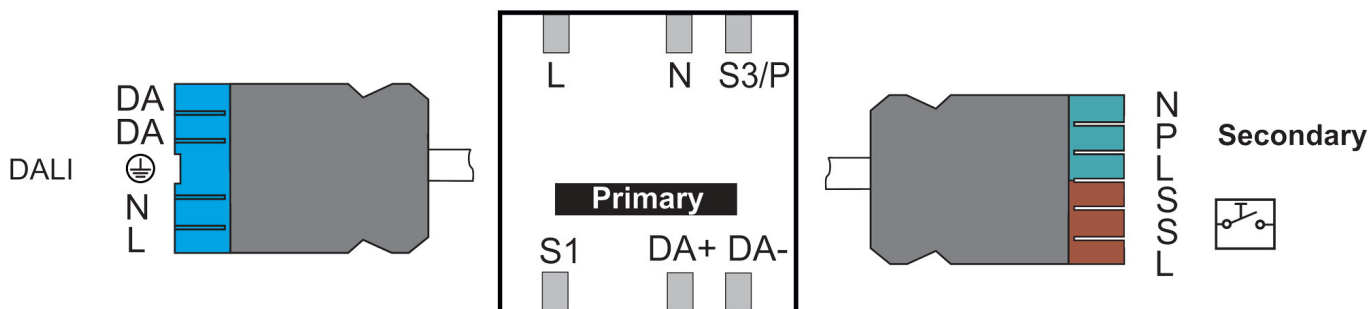

theRonda P360-110 DALI SP GST

Artikel-Nr.: 2080054

Technische Daten

theRonda P360-110 DALI SP GST		theRonda P360-110 DALI SP GST	
Montageart	Deckenmontage	Steuerausgang	100 mA
Farbe	Weiß	Ausgang Licht	DALI-Schnittstelle nach IEC SN EN 62386 für max. 50 DALI-Betriebsgeräte
Schaltausgang	DALI	Erfassungsbereich quer gehend	452 m² (ø 24 m | 360°)
Eigenverbrauch	<	Erfassungswinkel	360°
Art der Lichtmessung	Mischlichtmessung	Umgebungstemperatur	50°C
Einstellbereich Helligkeit	10 - 3000 lx	Schutzart	IP 54 (im eingebauten Zustand)
Lampenarten	Glüh- / Halogenlampen, Fluoreszenzlampen, Kompaktleuchtstofflampen, LEDs		

Anschlussbilder

Erfassungsbereich für die Planung bei einer Temperatur von 21 °C

Montagehöhe (A)	Sitzend (S)	Quer gehend (T)	
2 m	16 m² | 4,5 m	380 m² | 22 m	
2,5 m	24 m² | 5,5 m	415 m² | 23 m	
3 m	28 m² | 6 m	452 m² | 24 m	
3,5 m	38 m² | 7 m	452 m² | 24 m	
6 m		452 m² | 24 m	
10 m		491 m² | 25 m	

Technische Änderungen und Druckfehler vorbehalten

weitere Informationen unter: www.theben.de/produkt/2080054

Die Lastangaben werden mit exemplarisch ausgesuchten Leuchtmitteln ermittelt und sind daher aufgrund der Vielzahl der erhältlichen Produkte typische Angaben.