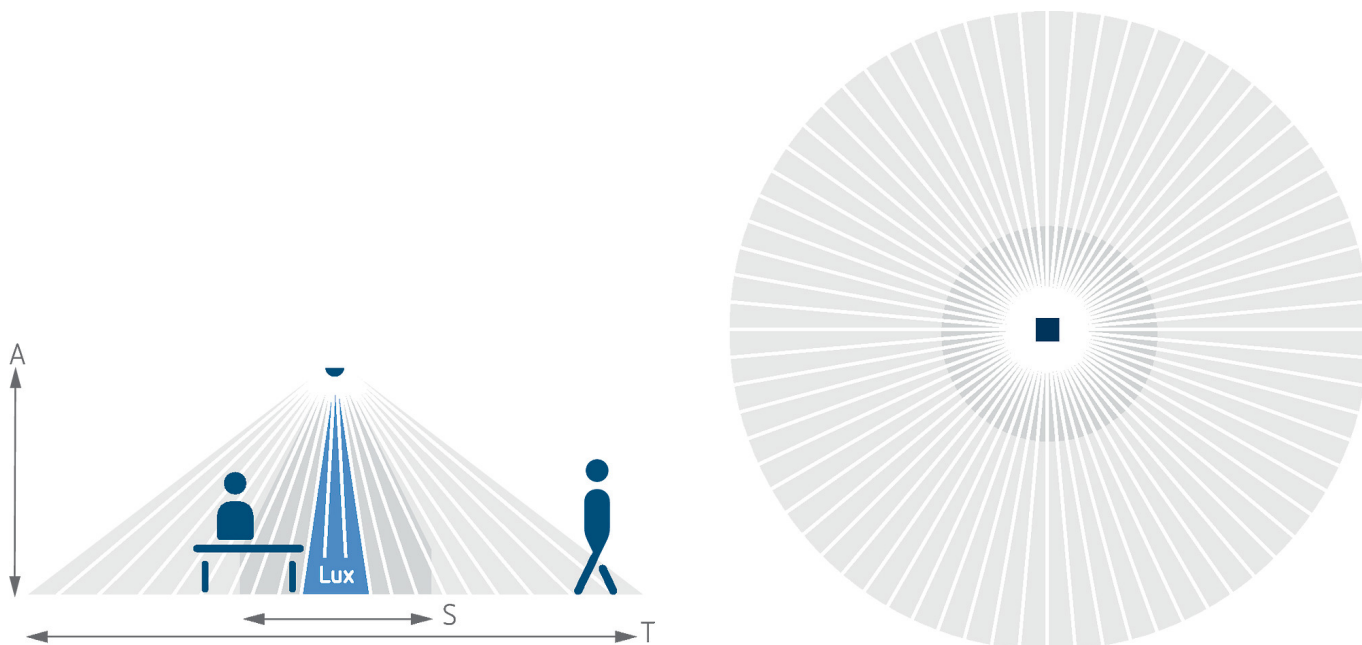

theRonda P360-110 DALI SP WIN

Artikel-Nr.: 2080055

theben

Erfassungsbereich für die Planung bei einer Temperatur von 21 °C

Erfassungsbereich nach Sensnorm IEC 63180

Montagehöhe (A)	Quer gehend (T)	Frontal gehend (R)	Sitzend (S)
2,5 m	434 m ² 23,5 m	55 m ² 8,4 m	50 m ² 8 m
10 m	707 m ² 30 m	79 m ² 10 m	
15 m	616 m ² 28 m	141 m ² 13,4 m	