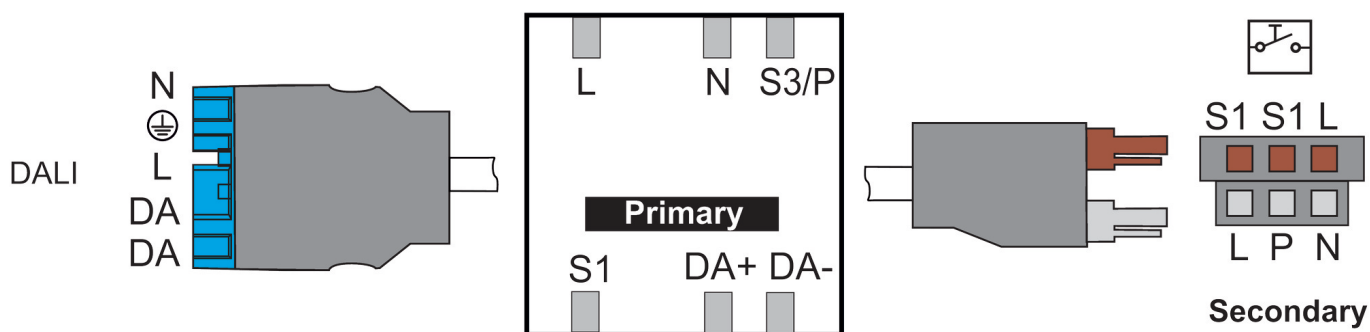

theRonda P360-110 DALI SP WIN

Artikel-Nr.: 2080055

Technische Daten

theRonda P360-110 DALI SP WIN		theRonda P360-110 DALI SP WIN	
Montageart	Deckenmontage	Steuerausgang	100 mA
Farbe	Weiß	Ausgang Licht	DALI-Schnittstelle nach IEC SN EN 62386 für max. 50 DALI-Betriebsgeräte
Schaltausgang	DALI	Erfassungsbereich quer gehend	452 m² (ø 24 m | 360°)
Eigenverbrauch	<	Erfassungswinkel	360°
Art der Lichtmessung	Mischlichtmessung	Umgebungstemperatur	50°C
Einstellbereich Helligkeit	10 - 3000 lx	Schutzart	IP 54 (im eingebauten Zustand)
Lampenarten	Glüh- / Halogenlampen, Fluoreszenzlampen, Kompaktleuchtstofflampen, LEDs		

Anschlussbilder

Erfassungsbereich für die Planung bei einer Temperatur von 21 °C

Montagehöhe (A)	Sitzend (S)	Quer gehend (T)	
2 m	16 m² | 4,5 m	380 m² | 22 m	
2,5 m	24 m² | 5,5 m	415 m² | 23 m	
3 m	28 m² | 6 m	452 m² | 24 m	
3,5 m	38 m² | 7 m	452 m² | 24 m	
6 m		452 m² | 24 m	
10 m		491 m² | 25 m	

Technische Änderungen und Druckfehler vorbehalten

weitere Informationen unter: www.theben.de/produkt/2080055

Die Lastangaben werden mit exemplarisch ausgesuchten Leuchtmitteln ermittelt und sind daher aufgrund der Vielzahl der erhältlichen Produkte typische Angaben.