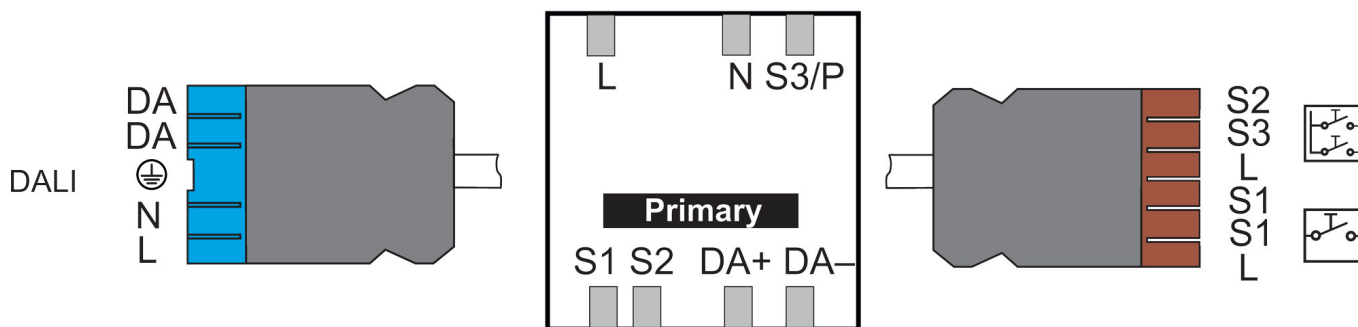

theRonda P360-330 DALI 3P GST

Artikel-Nr.: 2080056

Technische Daten

theRonda P360-330 DALI 3P GST		theRonda P360-330 DALI 3P GST	
Betriebsspannung	110 V AC - 230 V AC	Lampenarten	Glüh-/Halogenlampen, Fluoreszenzlampen, Kompaktleuchtstofflampen, LEDs
Frequenz	60 Hz	Steuerausgang	100 mA
Maximale Höhe	15 m	Ausgang Licht	DALI-Schnittstelle nach IEC SN EN 62386 für max. 50 DALI- Betriebsgeräte
Mindesthöhe	1,7 m	Erfassungsbereich quer gehend	452 m² (ø 24 m | 360°)
Montageart	Deckenmontage	Erfassungswinkel	360°
Farbe	Weiß	Umgebungstemperatur	50°C
Schaltausgang	DALI	Schutzart	IP 54 (im eingebauten Zustand)
Eigenverbrauch	<		
Art der Lichtmessung	Mischlichtmessung		
Einstellbereich Helligkeit	10 - 3000 lx		

Anschlussbilder

Erfassungsbereich für die Planung bei einer Temperatur von 21 °C

Montagehöhe (A)	Sitzend (S)	Quer gehend (T)	
2 m	16 m² | 4,5 m	380 m² | 22 m	
2,5 m	24 m² | 5,5 m	415 m² | 23 m	
3 m	28 m² | 6 m	452 m² | 24 m	
3,5 m	38 m² | 7 m	452 m² | 24 m	
6 m		452 m² | 24 m	
10 m		491 m² | 25 m	

Technische Änderungen und Druckfehler vorbehalten

weitere Informationen unter: www.theben.de/produkt/2080056

Die Lastangaben werden mit exemplarisch ausgesuchten Leuchtmitteln ermittelt und sind daher aufgrund der Vielzahl der erhältlichen Produkte typische Angaben.