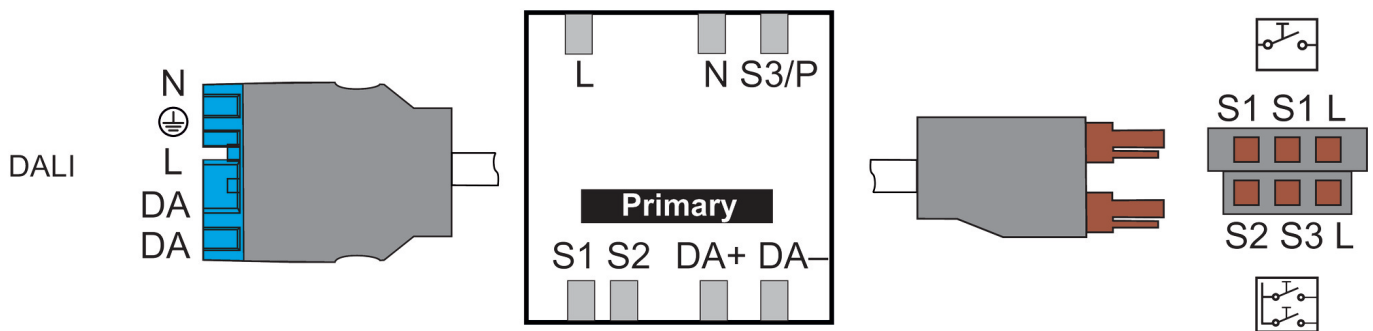

theRonda P360-330 DALI 3P WIN

Artikel-Nr.: 2080057

Technische Daten

theRonda P360-330 DALI 3P WIN		theRonda P360-330 DALI 3P WIN	
Betriebsspannung	110 V AC - 230 V AC	Lampenarten	Glüh-/Halogenlampen, Fluoreszenzlampen, Kompaktleuchtstofflampen, LEDs
Frequenz	60 Hz	Steuerausgang	100 mA
Maximale Höhe	15 m	Ausgang Licht	DALI-Schnittstelle nach IEC SN EN 62386 für max. 50 DALI- Betriebsgeräte
Mindesthöhe	1,7 m	Erfassungsbereich quer gehend	452 m² (ø 24 m | 360°)
Montageart	Deckenmontage	Erfassungswinkel	360°
Farbe	Weiß	Umgebungstemperatur	50°C
Schaltausgang	DALI	Schutzart	IP 54 (im eingebauten Zustand)
Eigenverbrauch	<		
Art der Lichtmessung	Mischlichtmessung		
Einstellbereich Helligkeit	10 - 3000 lx		

Anschlussbilder

Erfassungsbereich für die Planung bei einer Temperatur von 21 °C

Montagehöhe (A)	Sitzend (S)	Quer gehend (T)	
2 m	16 m² | 4,5 m	380 m² | 22 m	
2,5 m	24 m² | 5,5 m	415 m² | 23 m	
3 m	28 m² | 6 m	452 m² | 24 m	
3,5 m	38 m² | 7 m	452 m² | 24 m	
6 m		452 m² | 24 m	
10 m		491 m² | 25 m	

Technische Änderungen und Druckfehler vorbehalten

weitere Informationen unter: www.theben.de/produkt/2080057

Die Lastangaben werden mit exemplarisch ausgesuchten Leuchtmitteln ermittelt und sind daher aufgrund der Vielzahl der erhältlichen Produkte typische Angaben.

04.07.2024

Seite 2 von 4